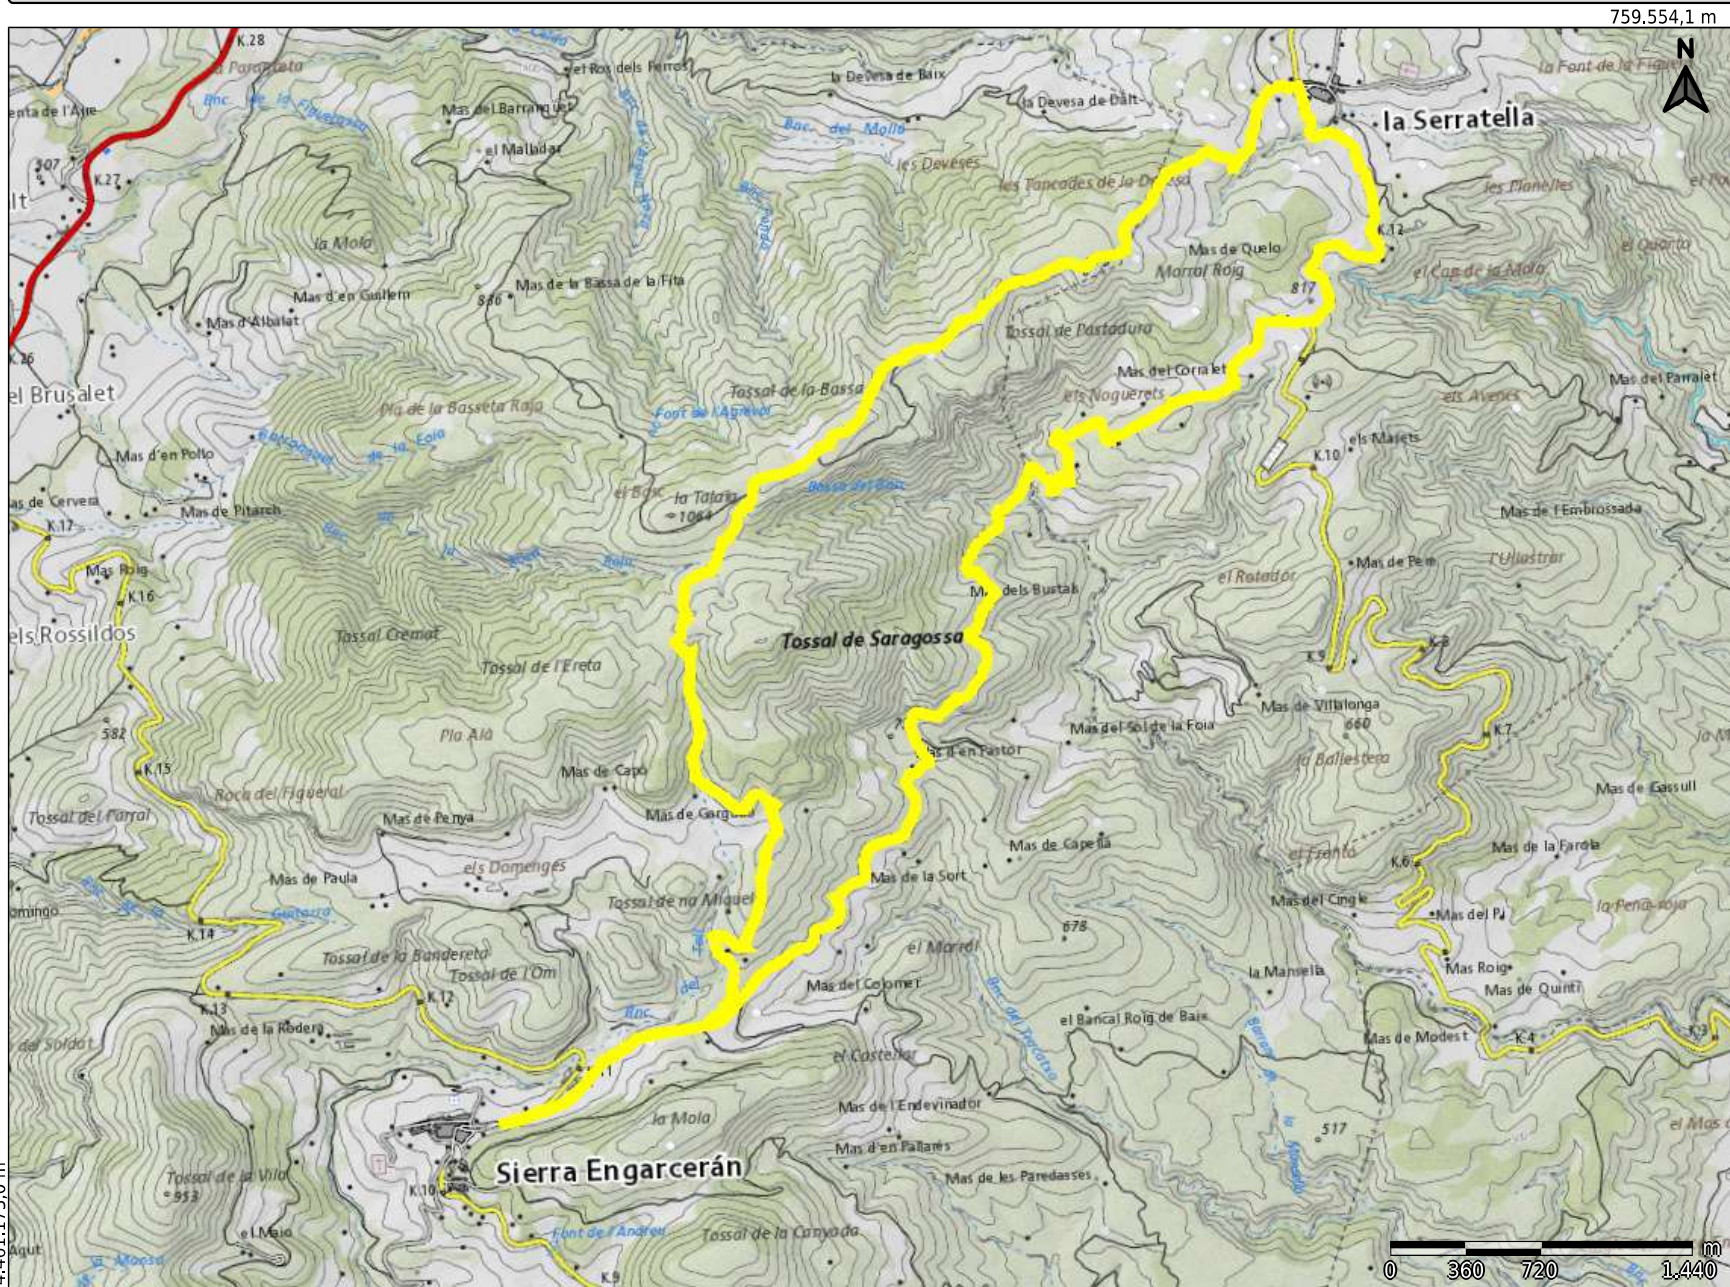

PR-CV 349 SIERRA ENGARCERÁN - LA SERRATELLA

LLEGENDA
SENSE LLEGENDA

759.554,1 m

4.467.185,0 m

4.461.173,0 m

751.338,9 m