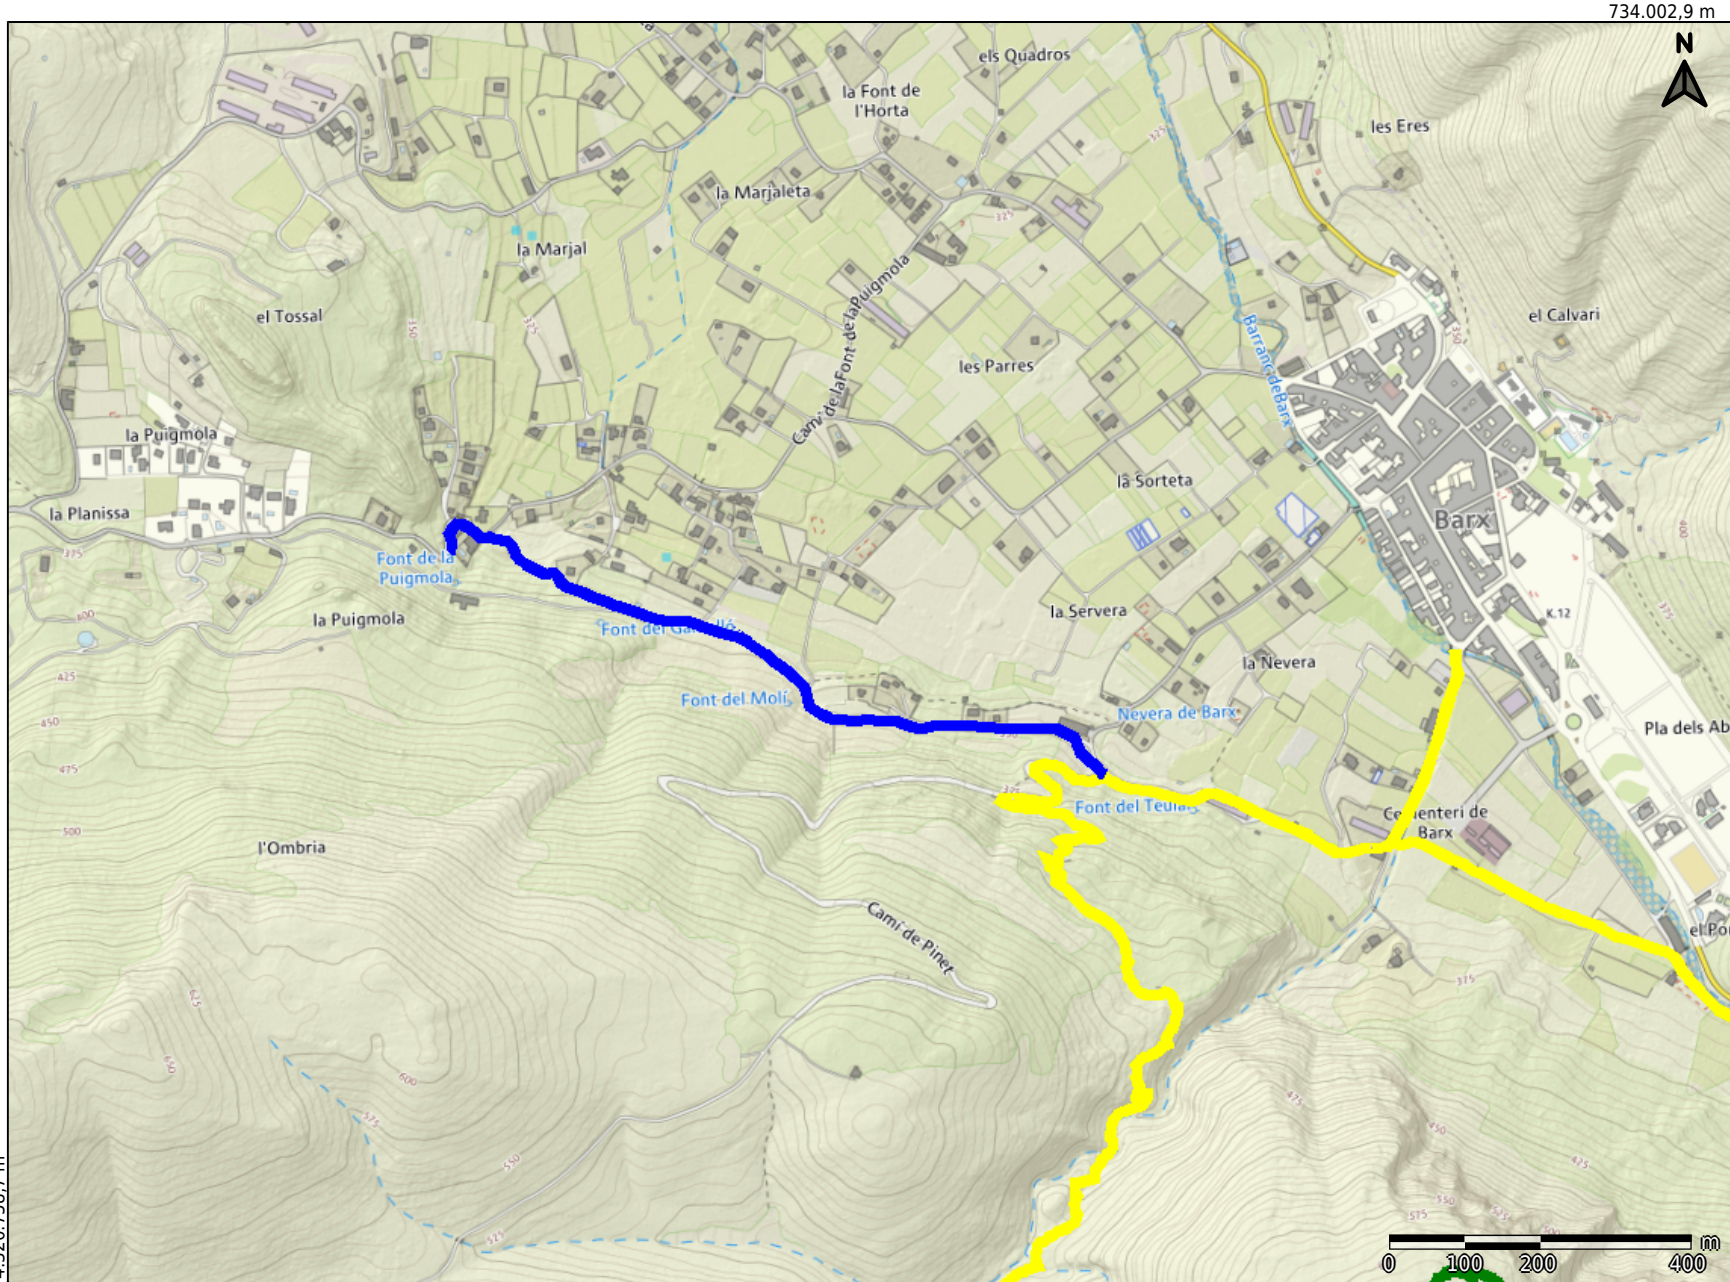

PR-CV 60 - Derivació Puigmola

734.002,9 m

4.322.428,7 m

LLEGGENDA
SENSE LLEGGENDA

4.320.758,7 m

731.720,9 m