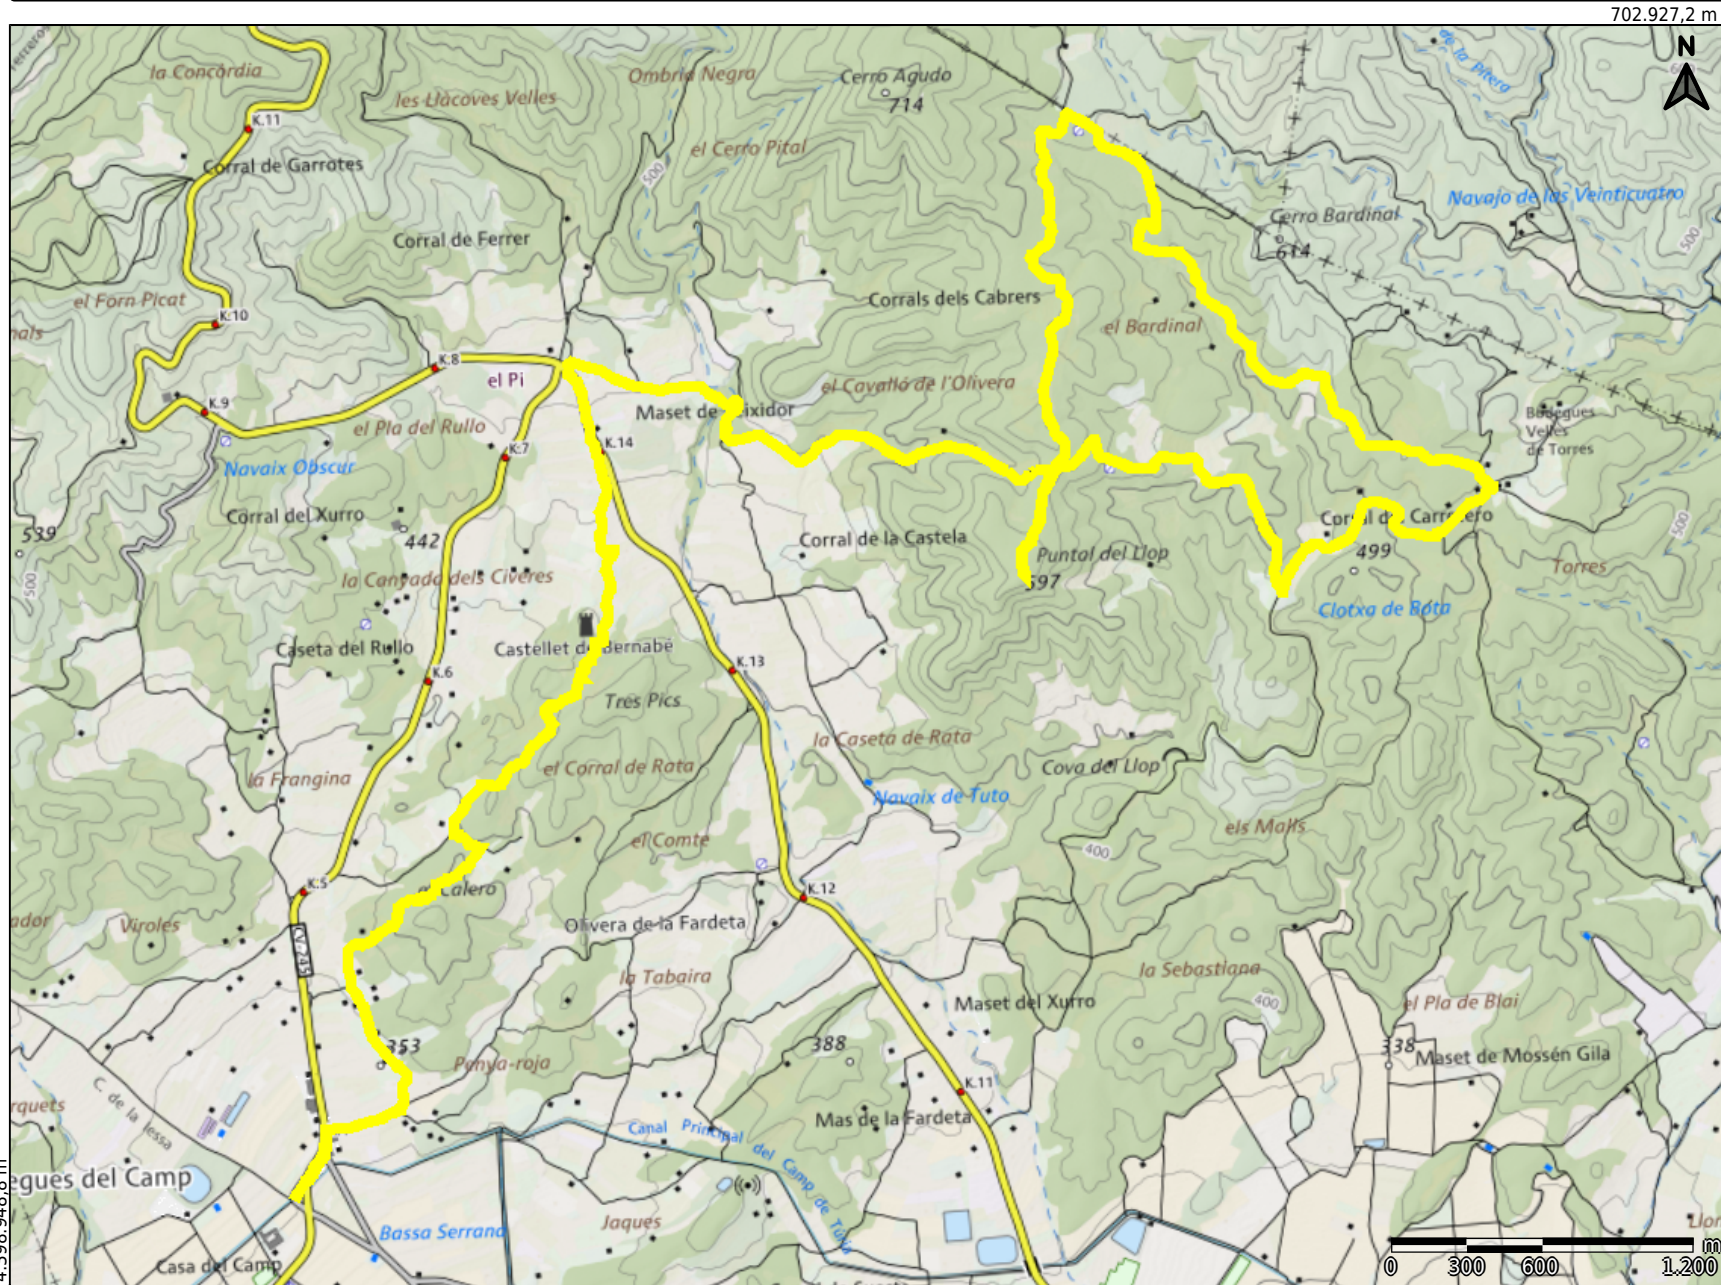

GENERALITAT
VALENCIANA

INSTITUT
CARTOGRÀFIC
VALENCIÀ

PR-CV 258 - RUTA CAVALL DE L'OLIVERA

LLEGGENDA
SENSE LLEGGENDA