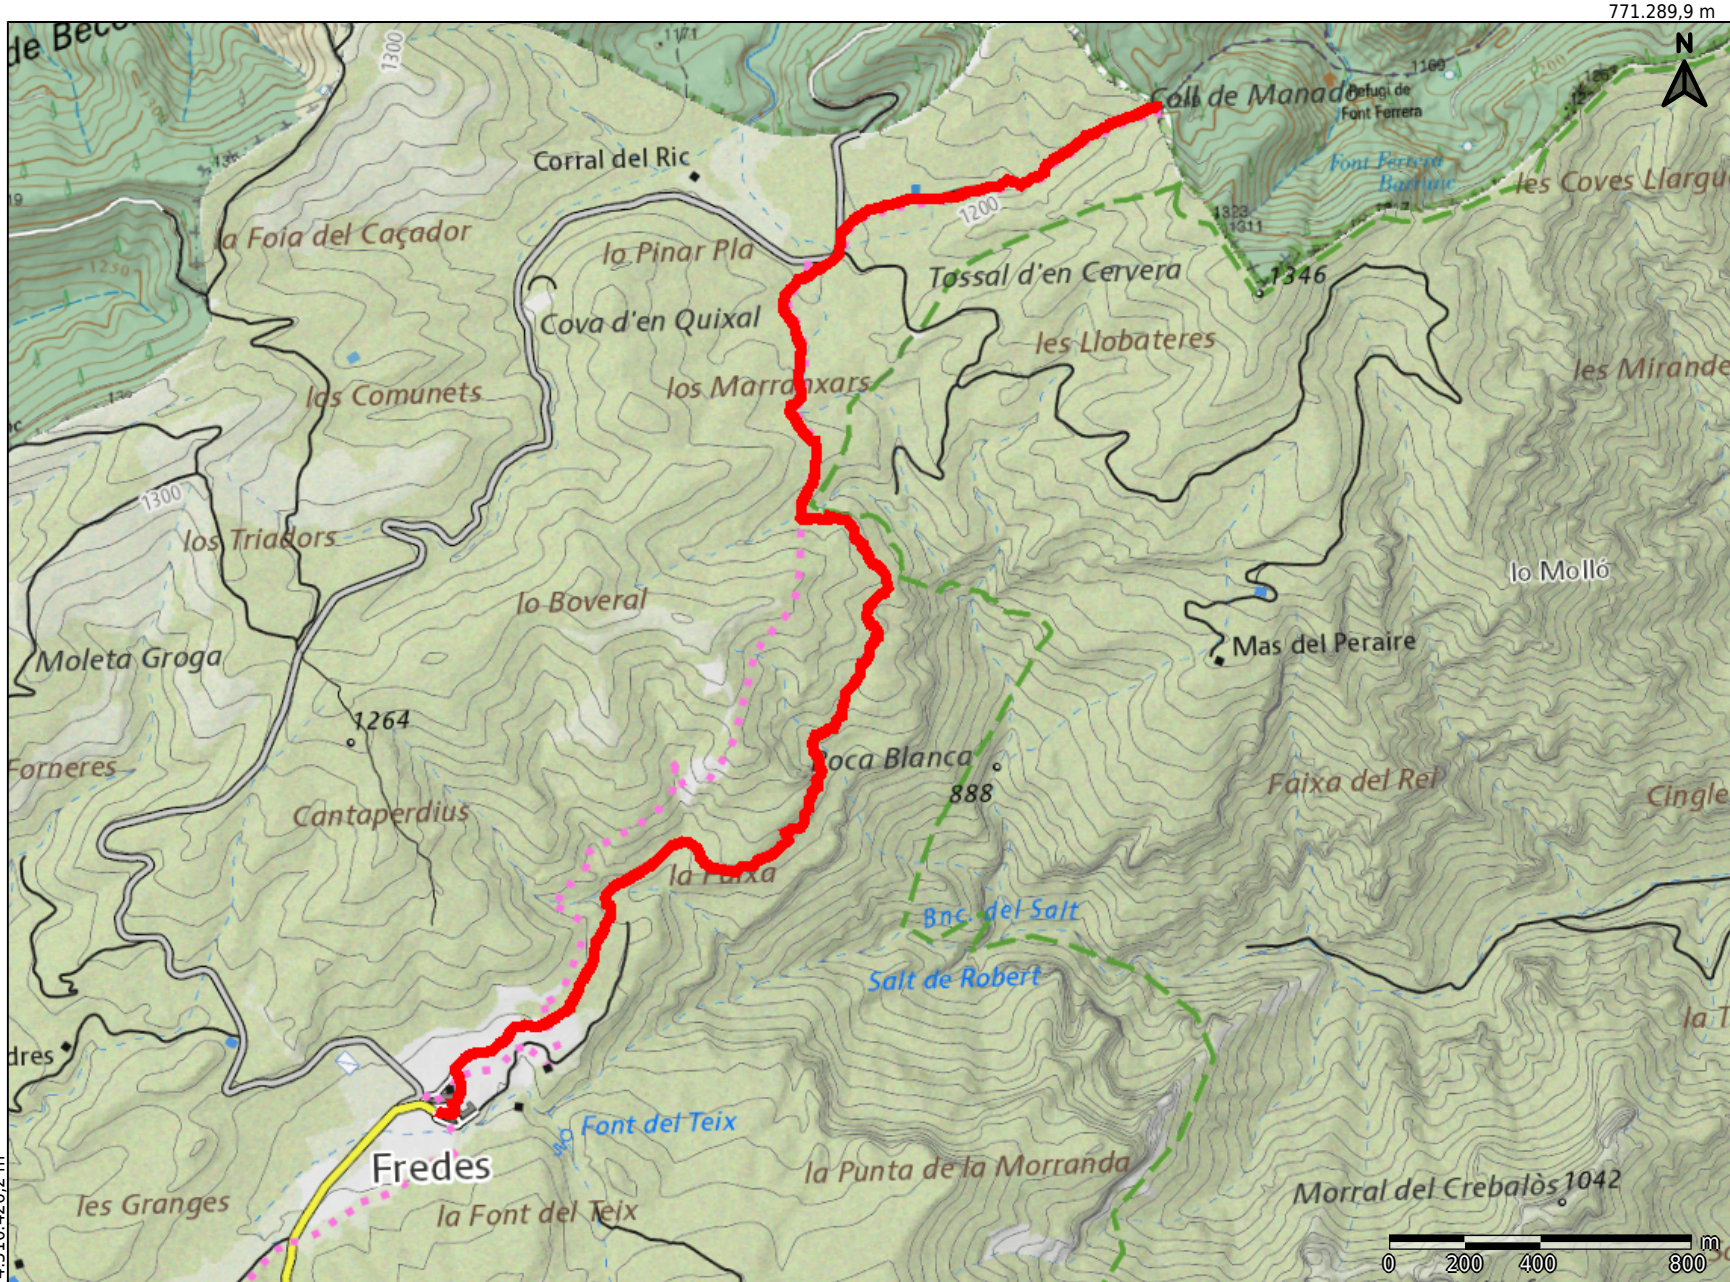

### Mapa Visor GVA

4.513.766,2 m

**LLEGENDA**  
SENSE LLEGENDA

771.289,9 m

4.510.426,2 m

766.725,9 m

Datum ETRS89-Projecció UTM Fus 30

Escala: 1/20.000