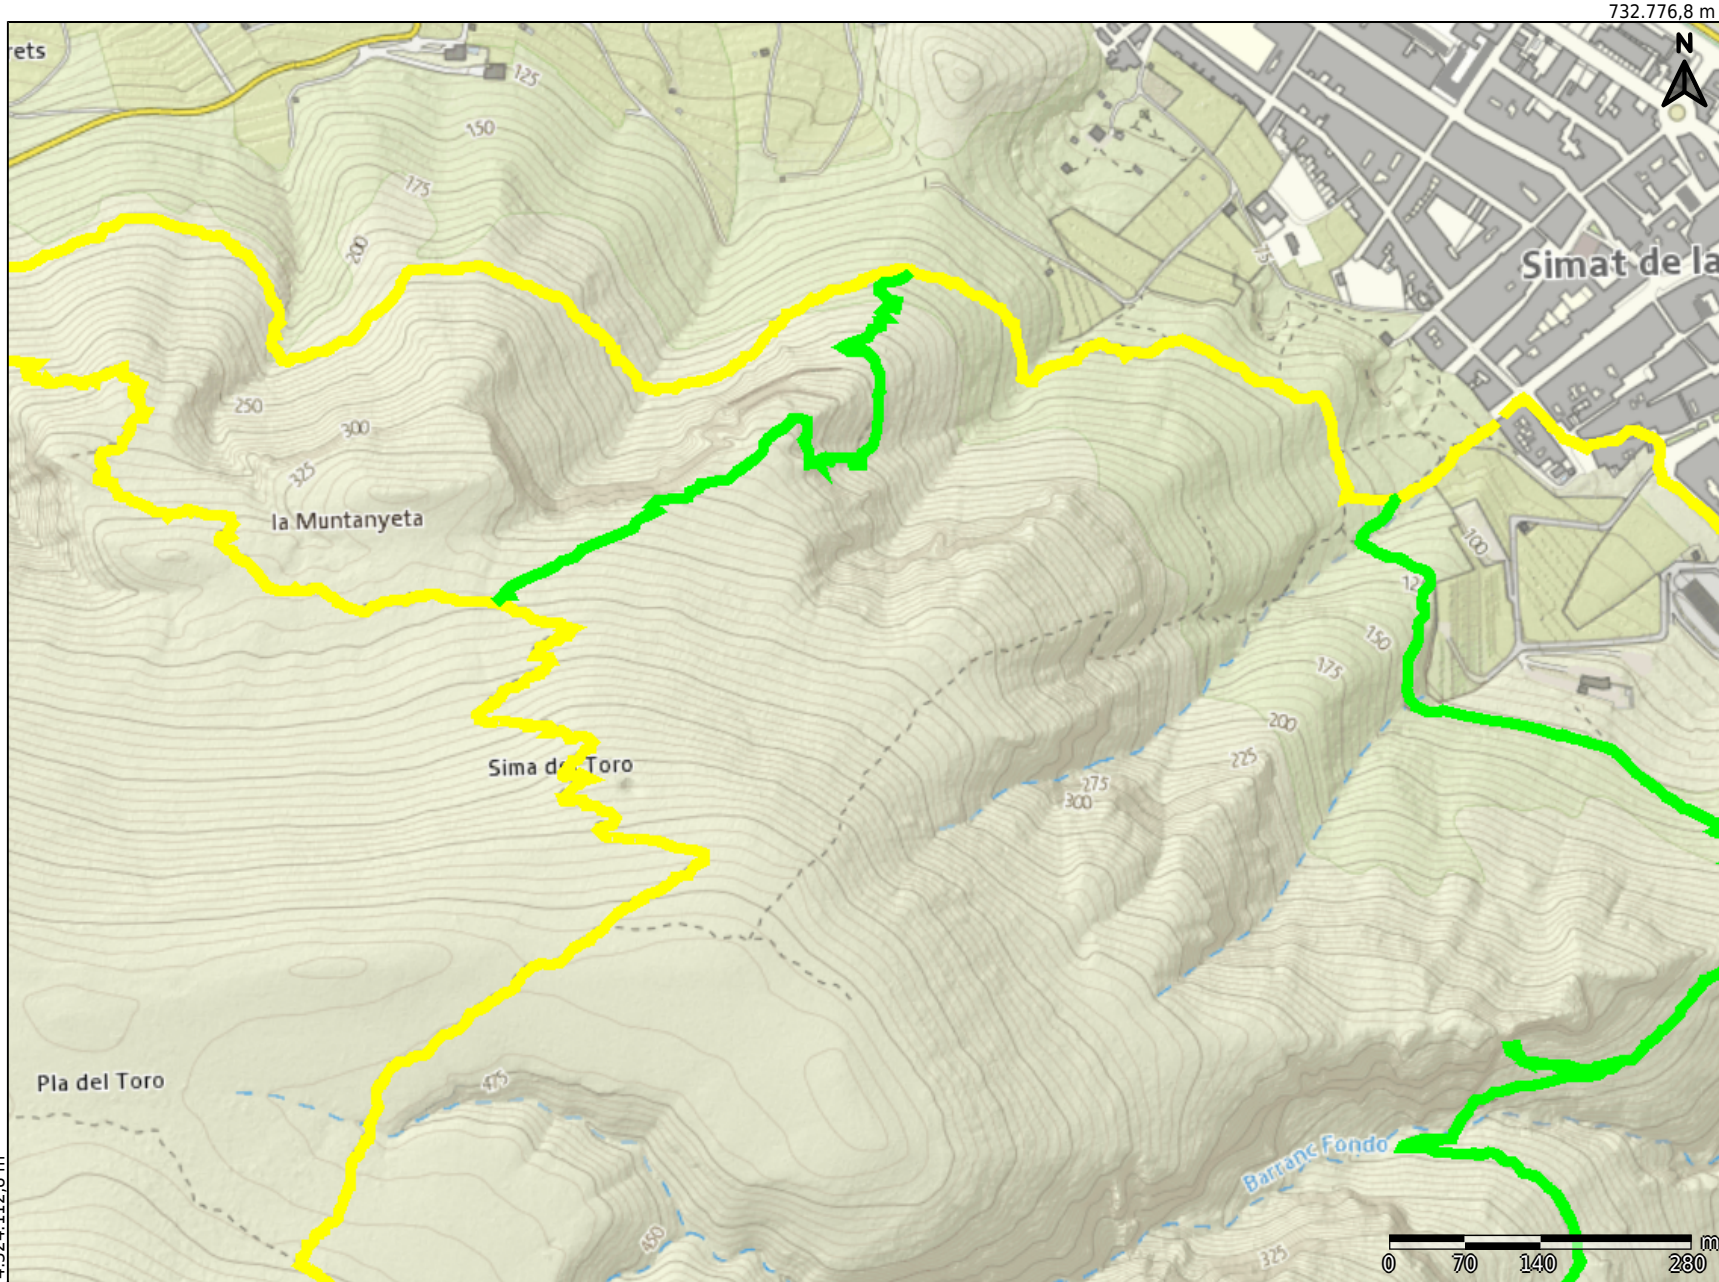

GENERALITAT
VALENCIANA

INSTITUT
CARTOGRÀFIC
VALENCIÀ

PR-CV 50.1

LLEGENDA
SENSE LLEGENDA

731.179,4 m

Datum ETRS89-Projecció UTM Fus 30

Escala: 1/7.000

Data d'impressió: 14/04/2024

Comentaris: