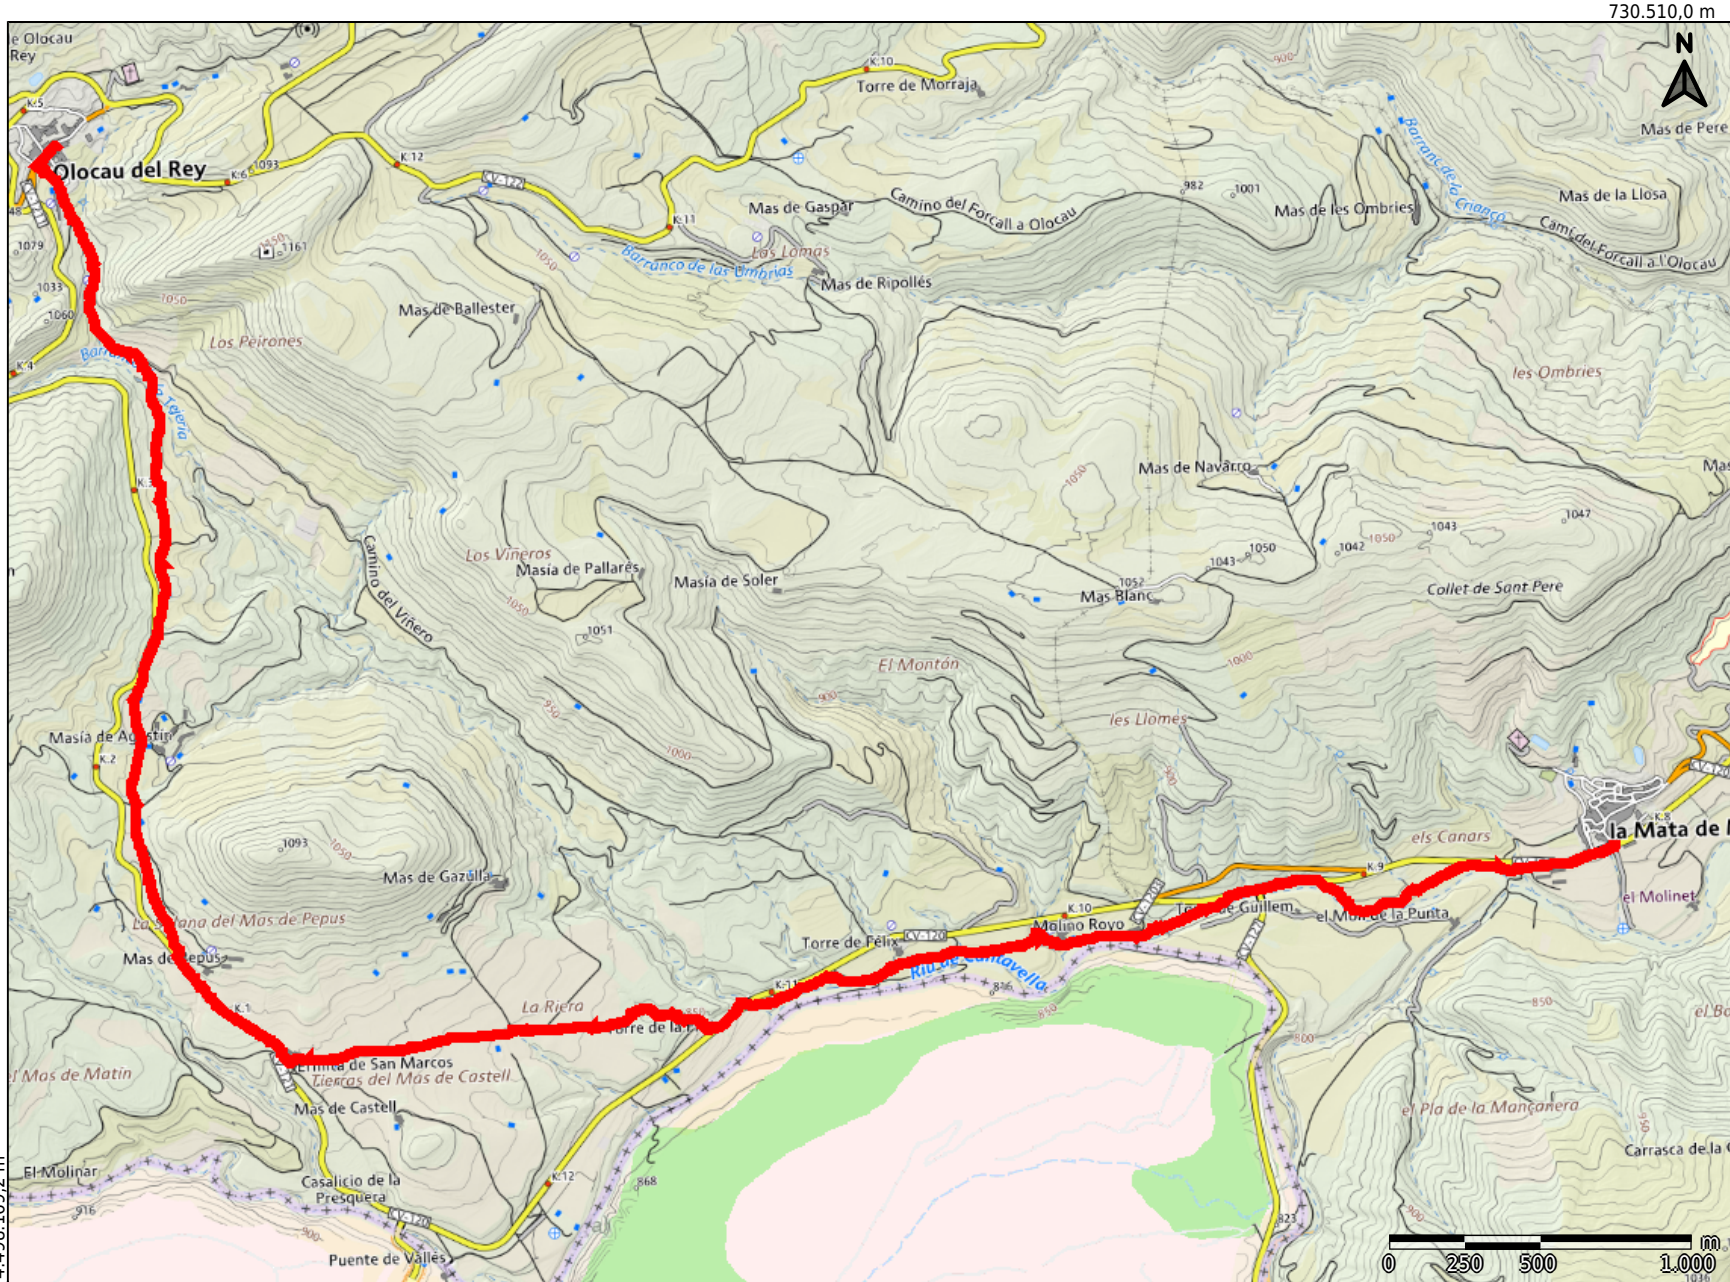

GENERALITAT VALENCIANA

INSTITUT CARTOGRÀFIC VALENCIÀ

GR 331 E4. LA MATA - OLOCAU DEL REY

730.510,0 m

4.502.344,2 m

LLEGGENDA
SENSE LLEGGENDA

4.498.169,2 m

724.805,0 m

Datum ETRS89-Projecció UTM Fus 30

Escala: 1/25.000

Data d'impressió: 19/01/2026

Comentaris: