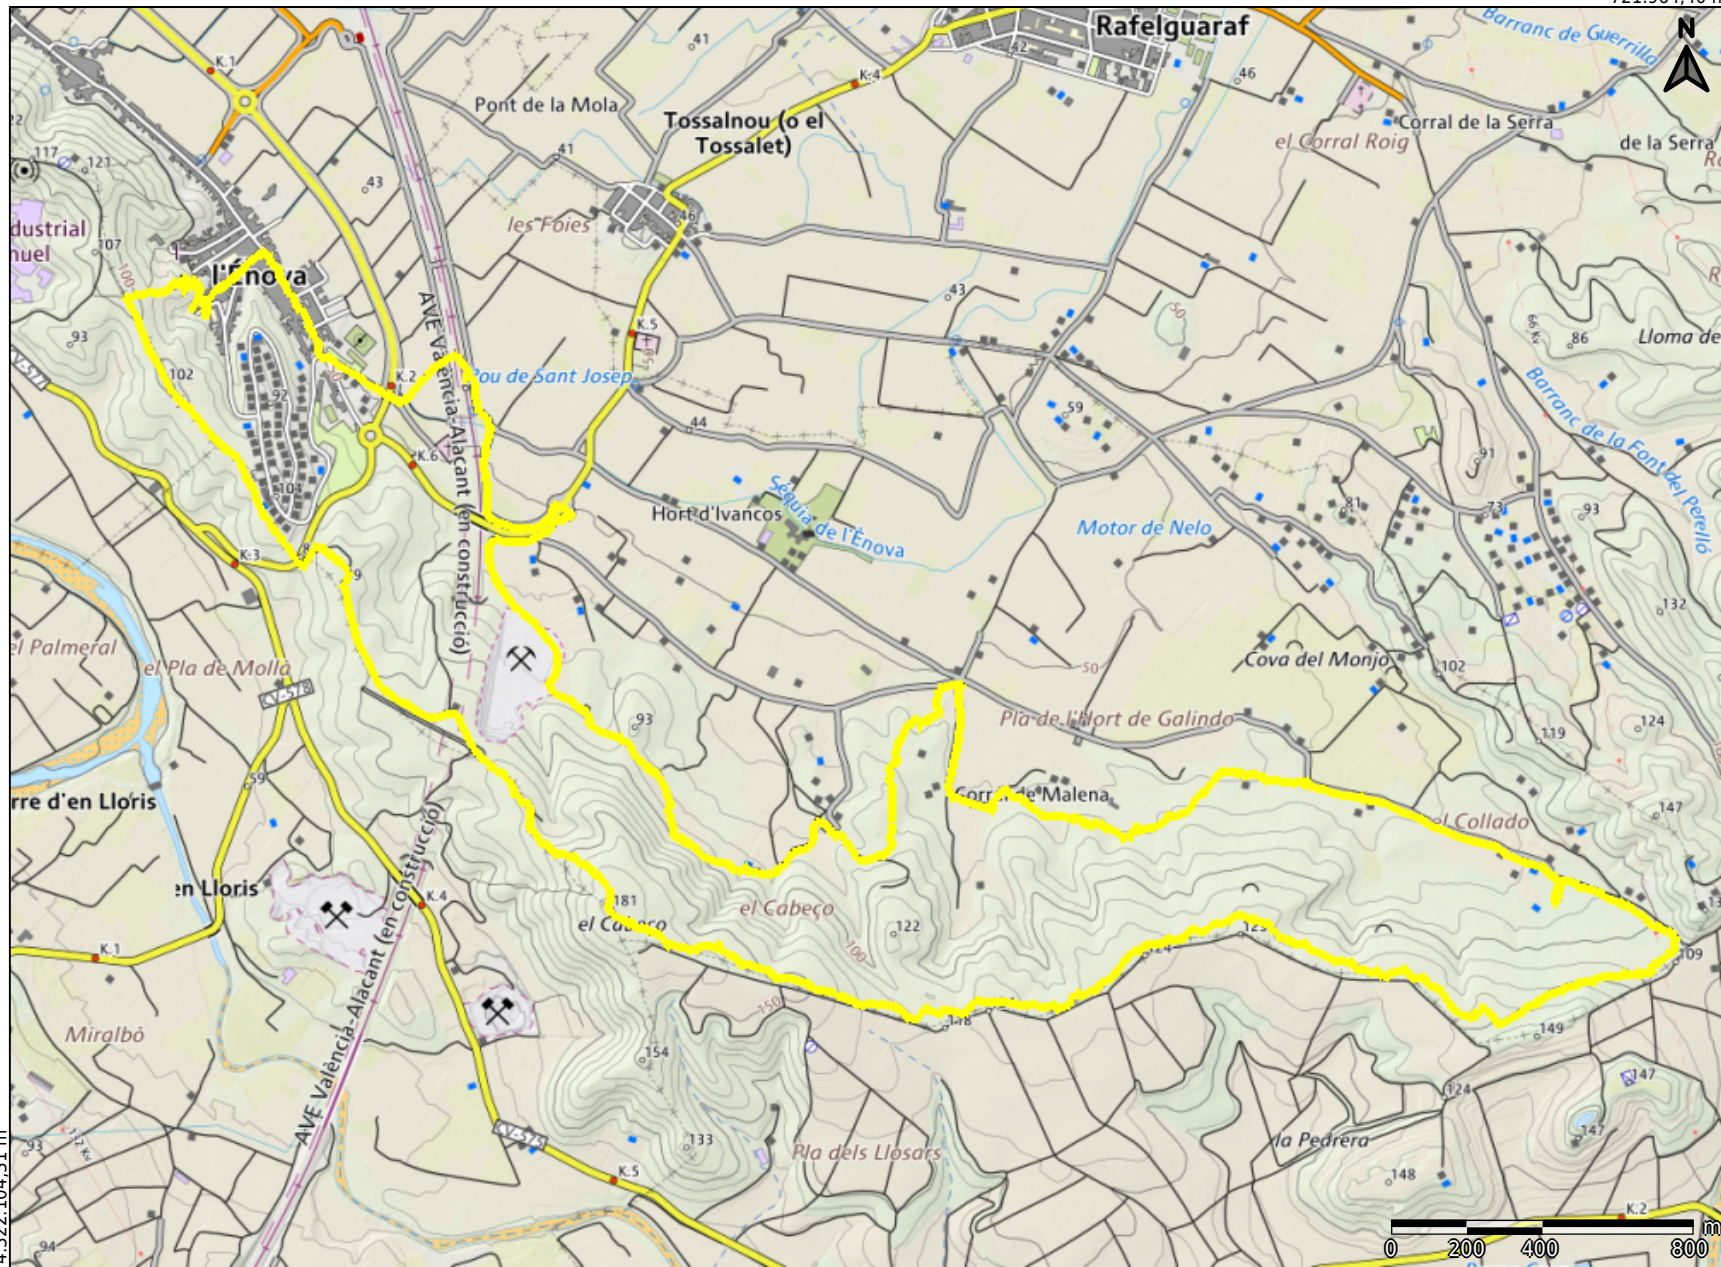

GENERALITAT VALENCIANA

INSTITUT CARTOGRÀFIC VALENCIÀ

PR-CV 454

721.964,40 m

4.325.554,06 m

LLEGGENDA
SENSE LLEGGENDA

4.322.104,31 m

717.491,99 m