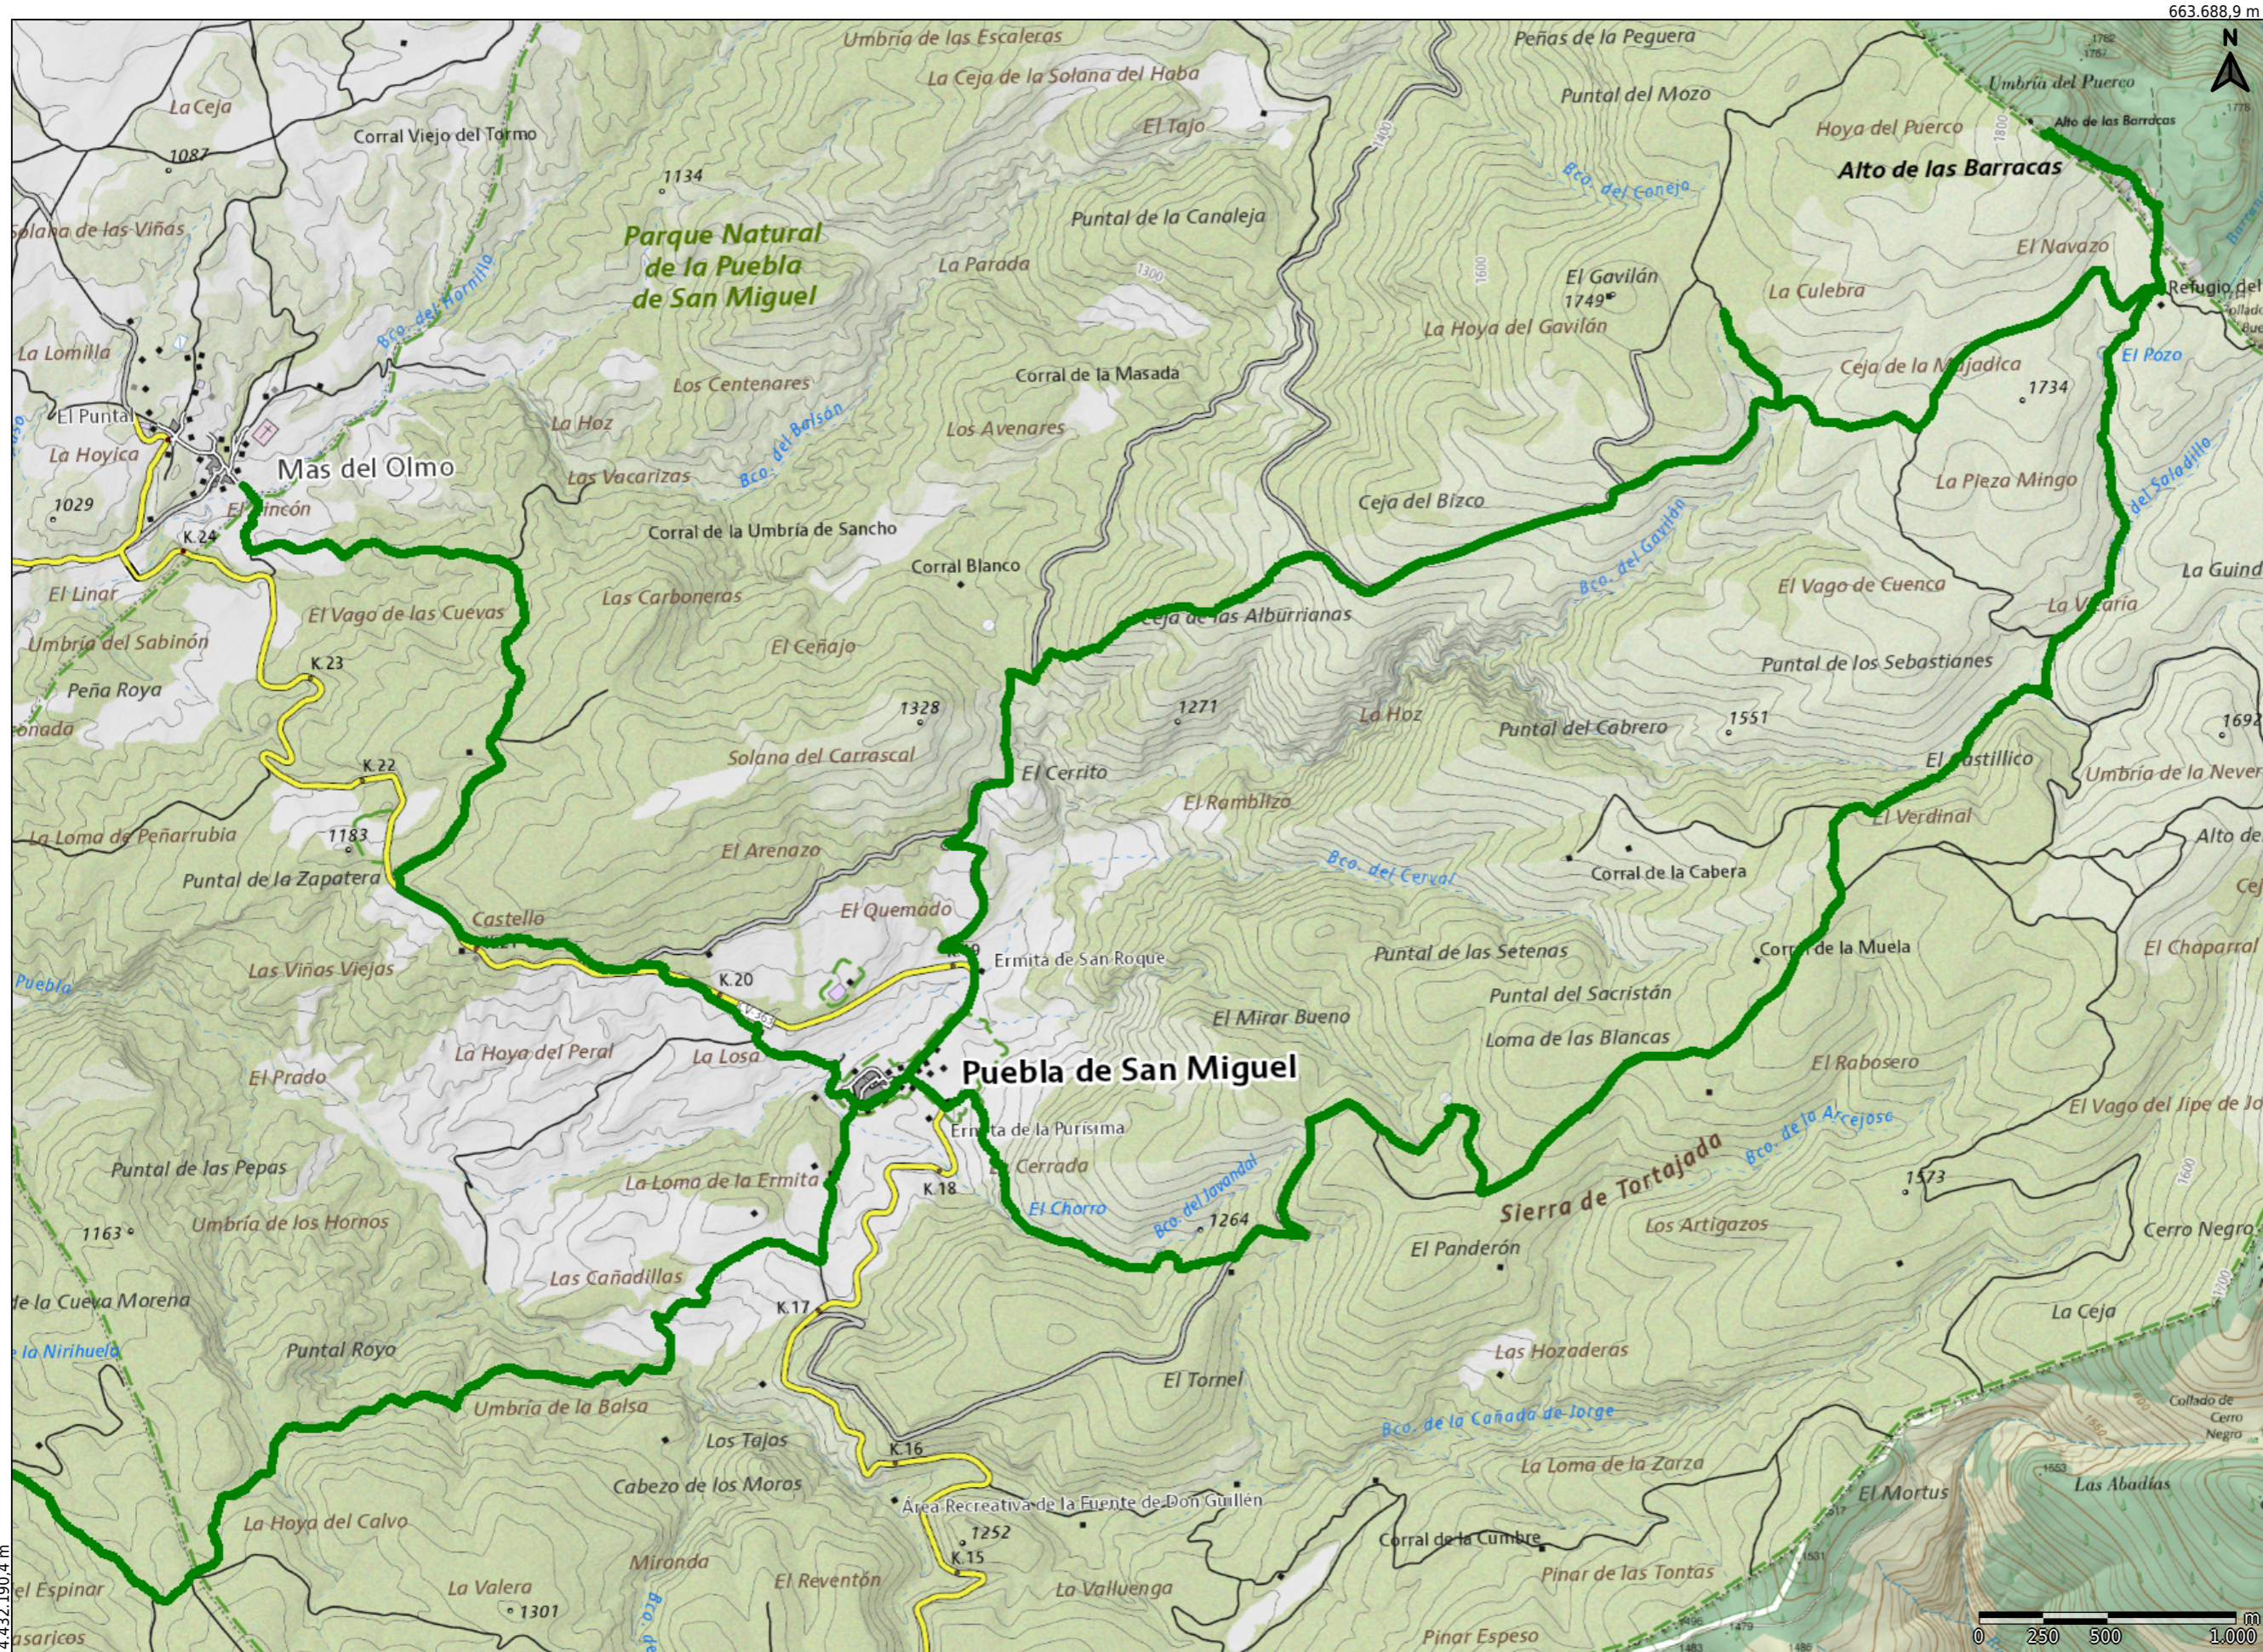

LLEGENDA
SENSE LLEGENDA

663.688,9 m
4.438.540,4 m

LLEGENDA
SENSE LLEGENDA

0 250 500 1.000 m