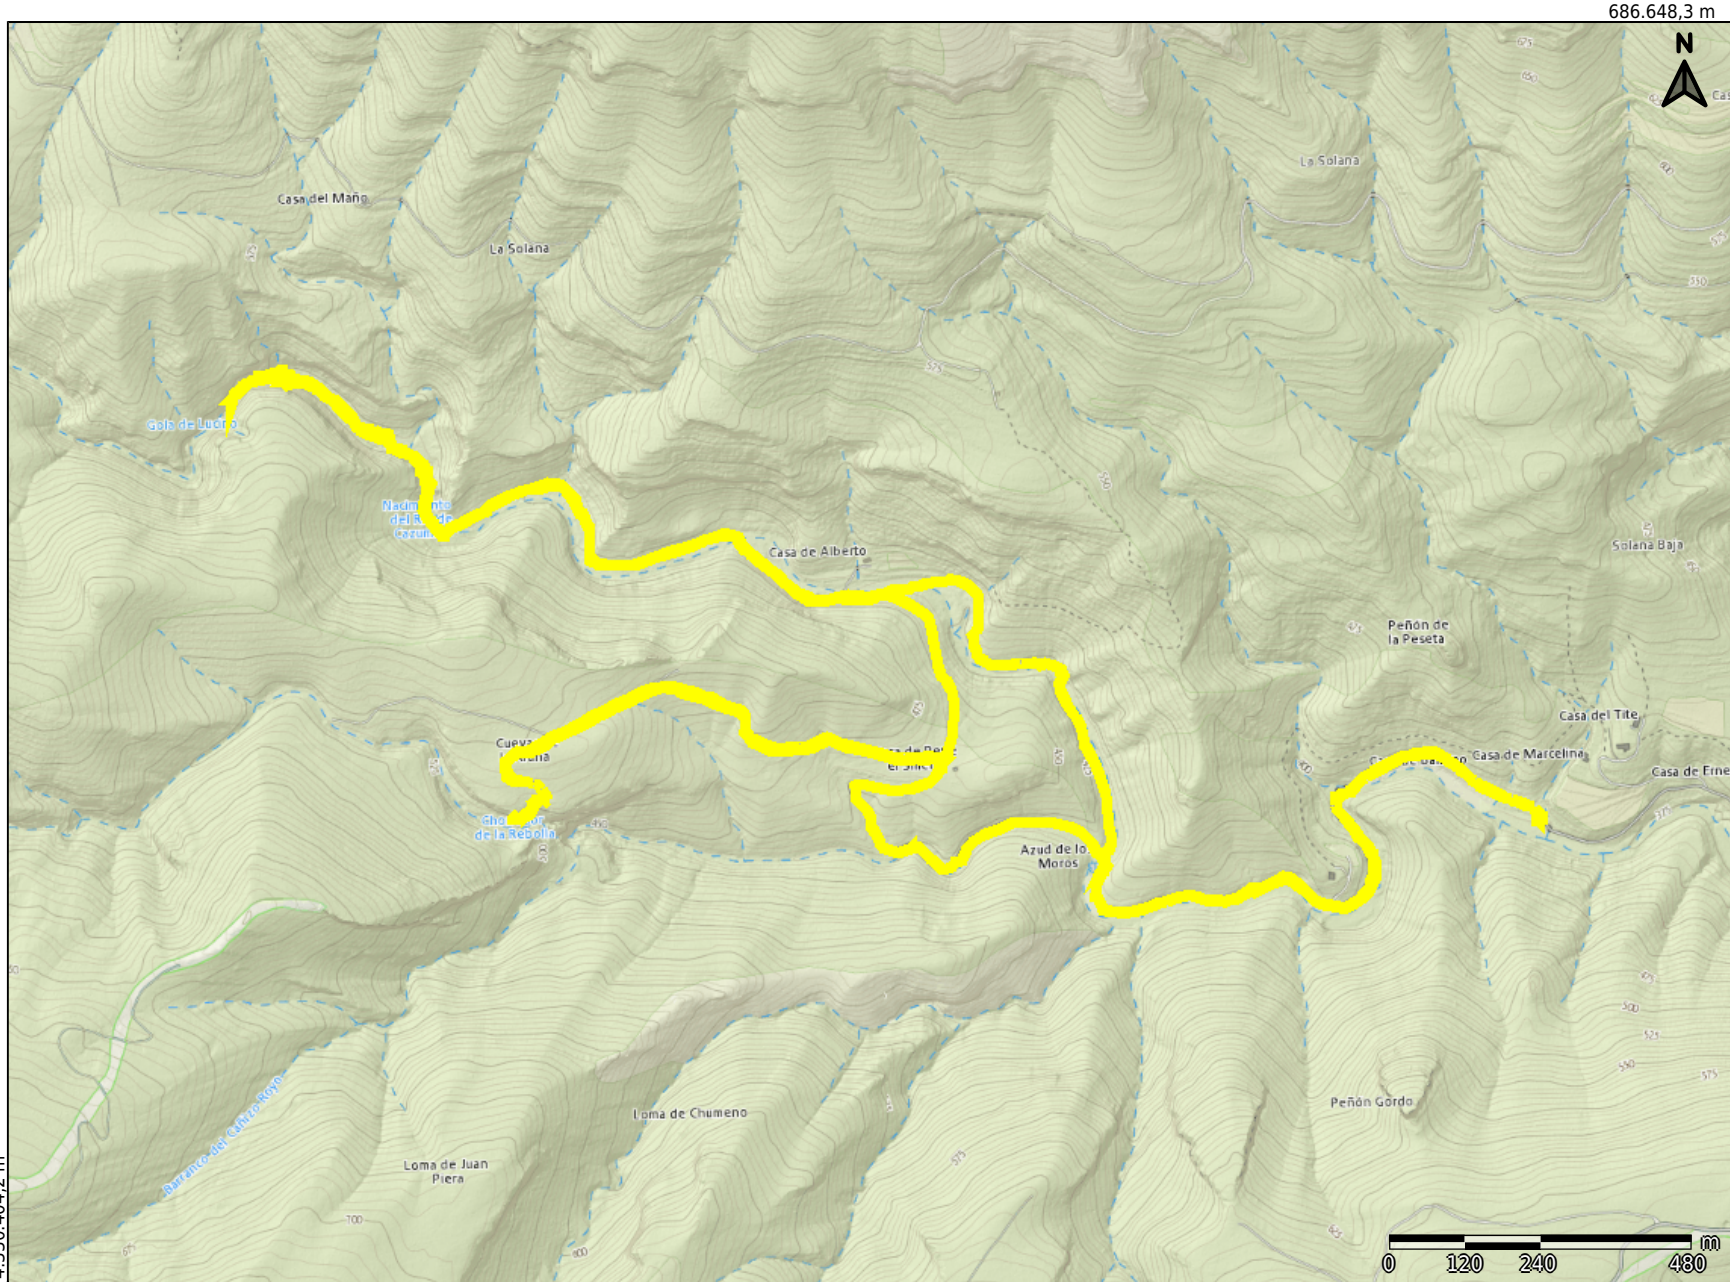

PR - CV 234 CAZUMA GOLA DE LUCINO

686.648,3 m

4.332.408,2 m

**LLEENDA**  
SENSE LLEENDA

4.330.404,2 m

683.909,9 m