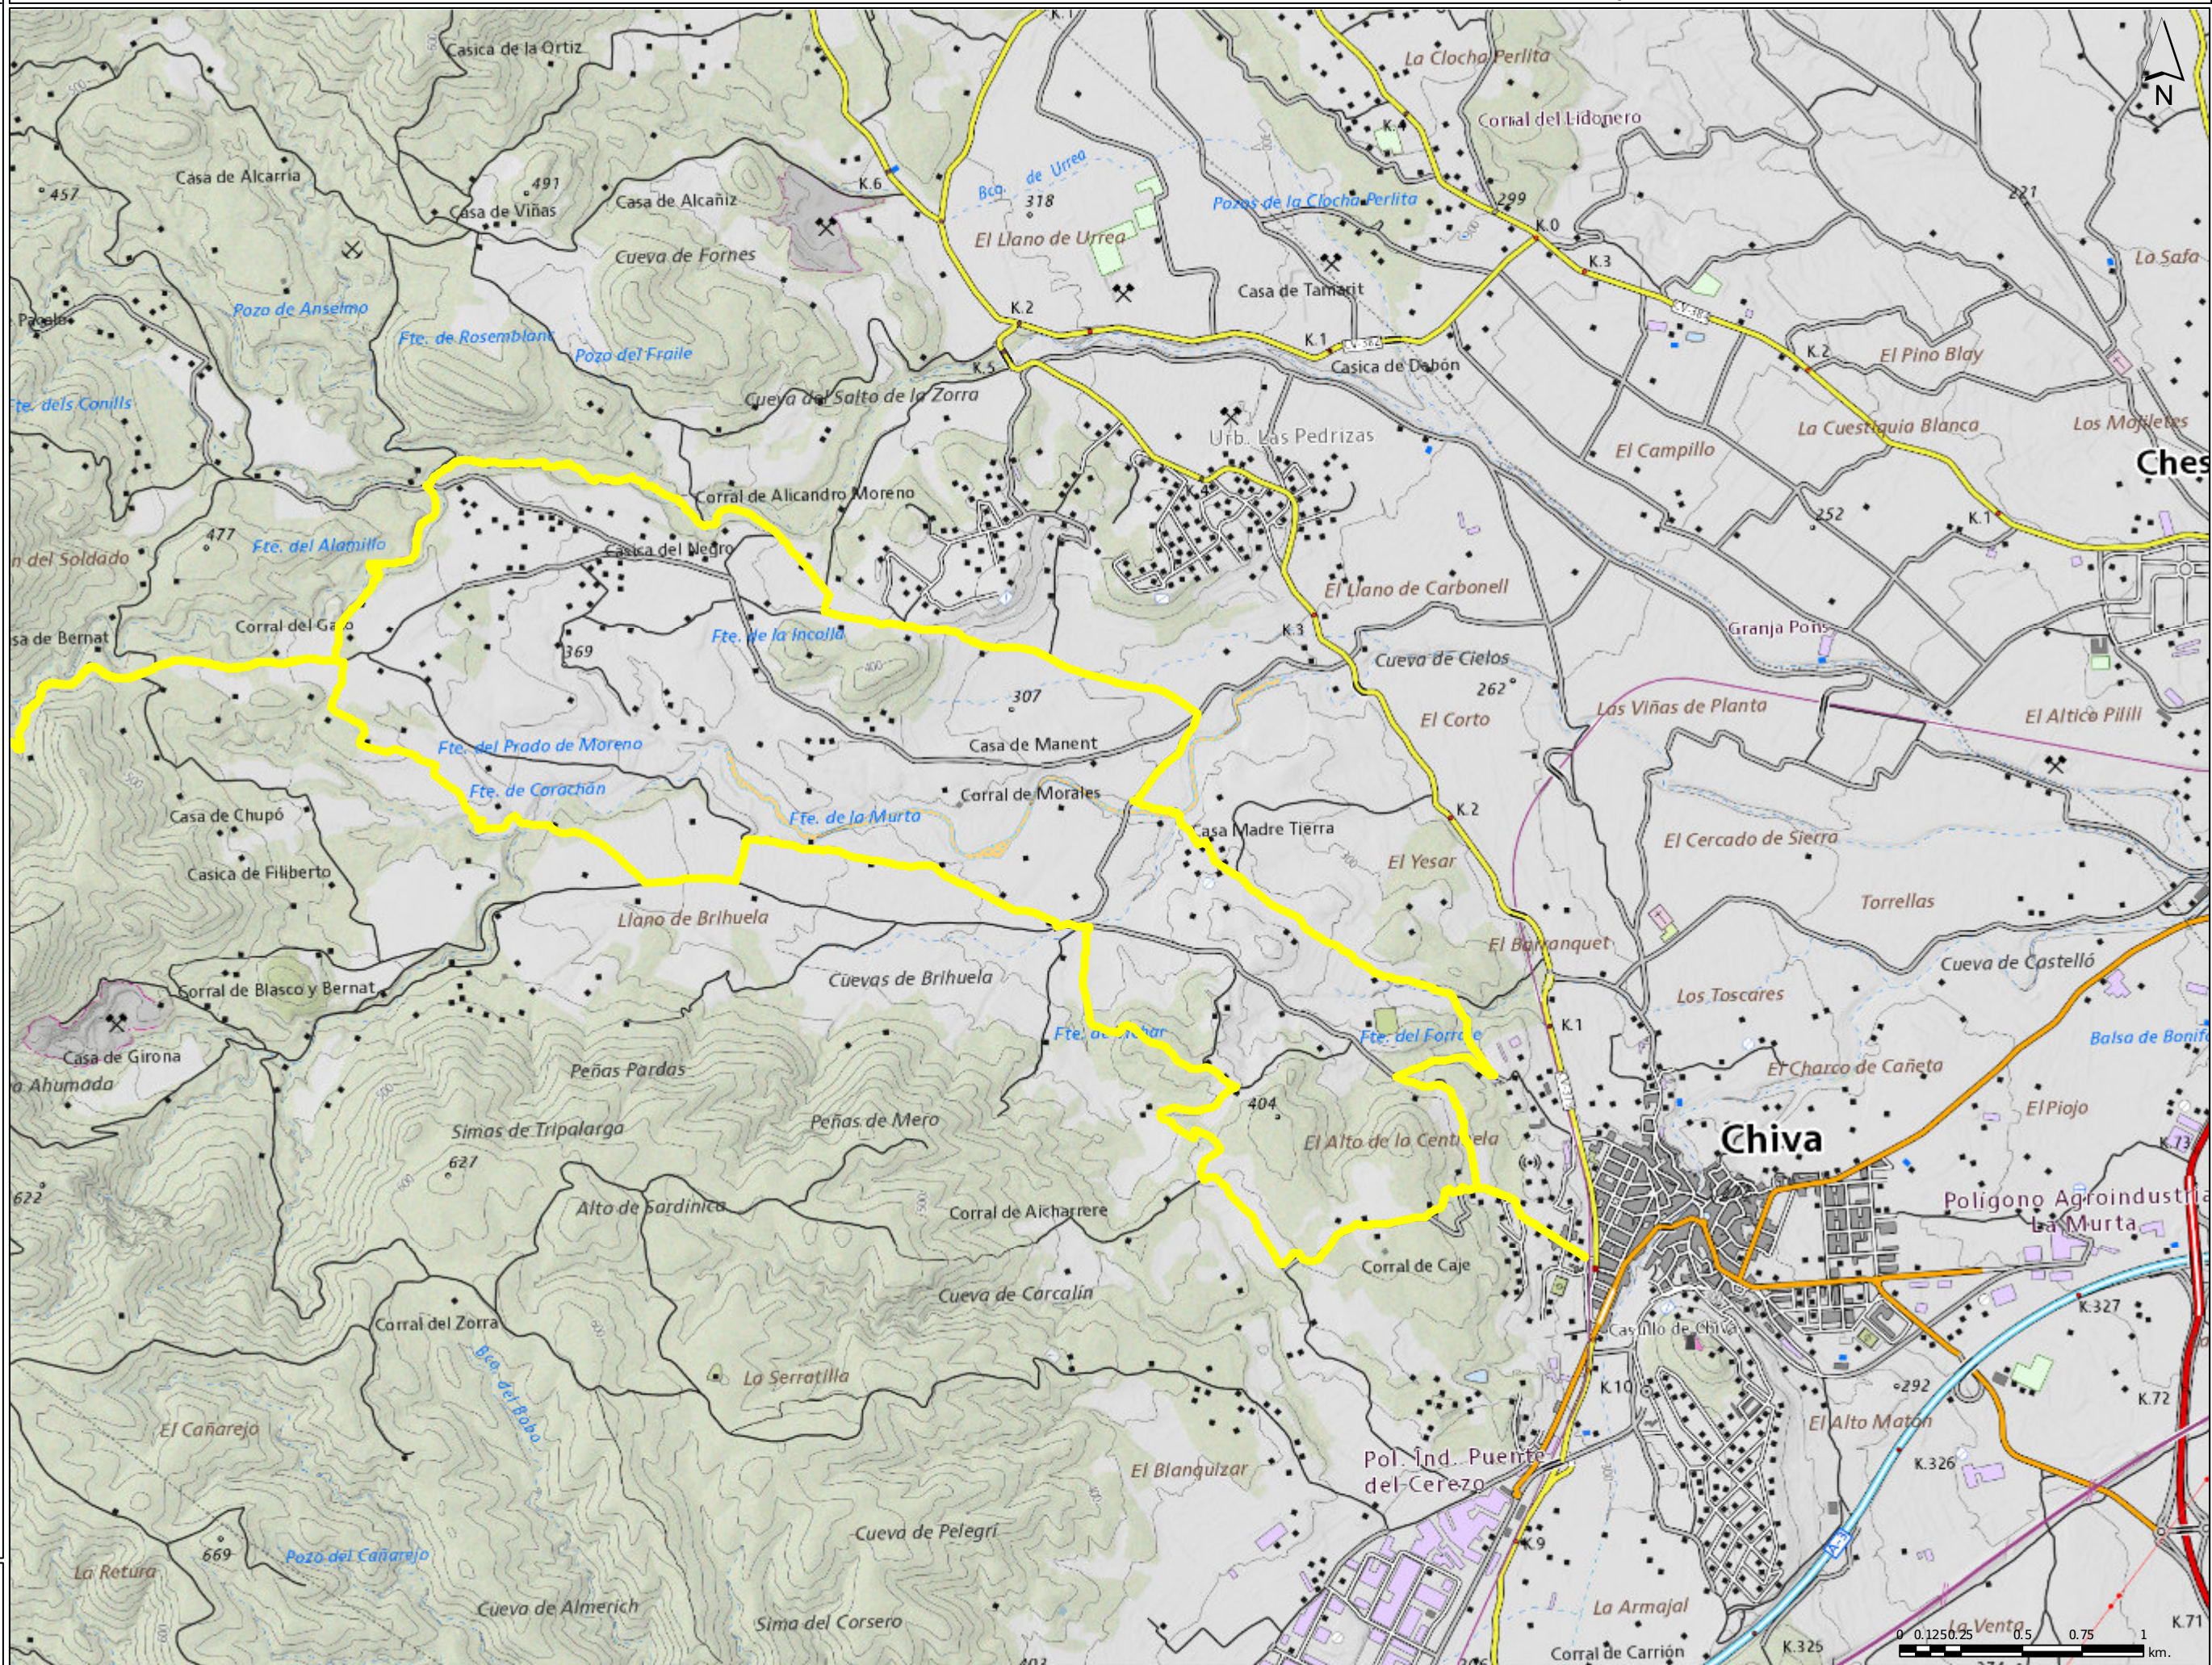

Leyenda

polylineLayer
Override 1

PR-CV 385 Senda Malos Pasos - Umbría Ballesteros (mapa 1)

Leyenda

polylineLayer
Override 1

PR-CV 385 Senda Malos Pasos - Umbría Ballesteros (mapa 2)