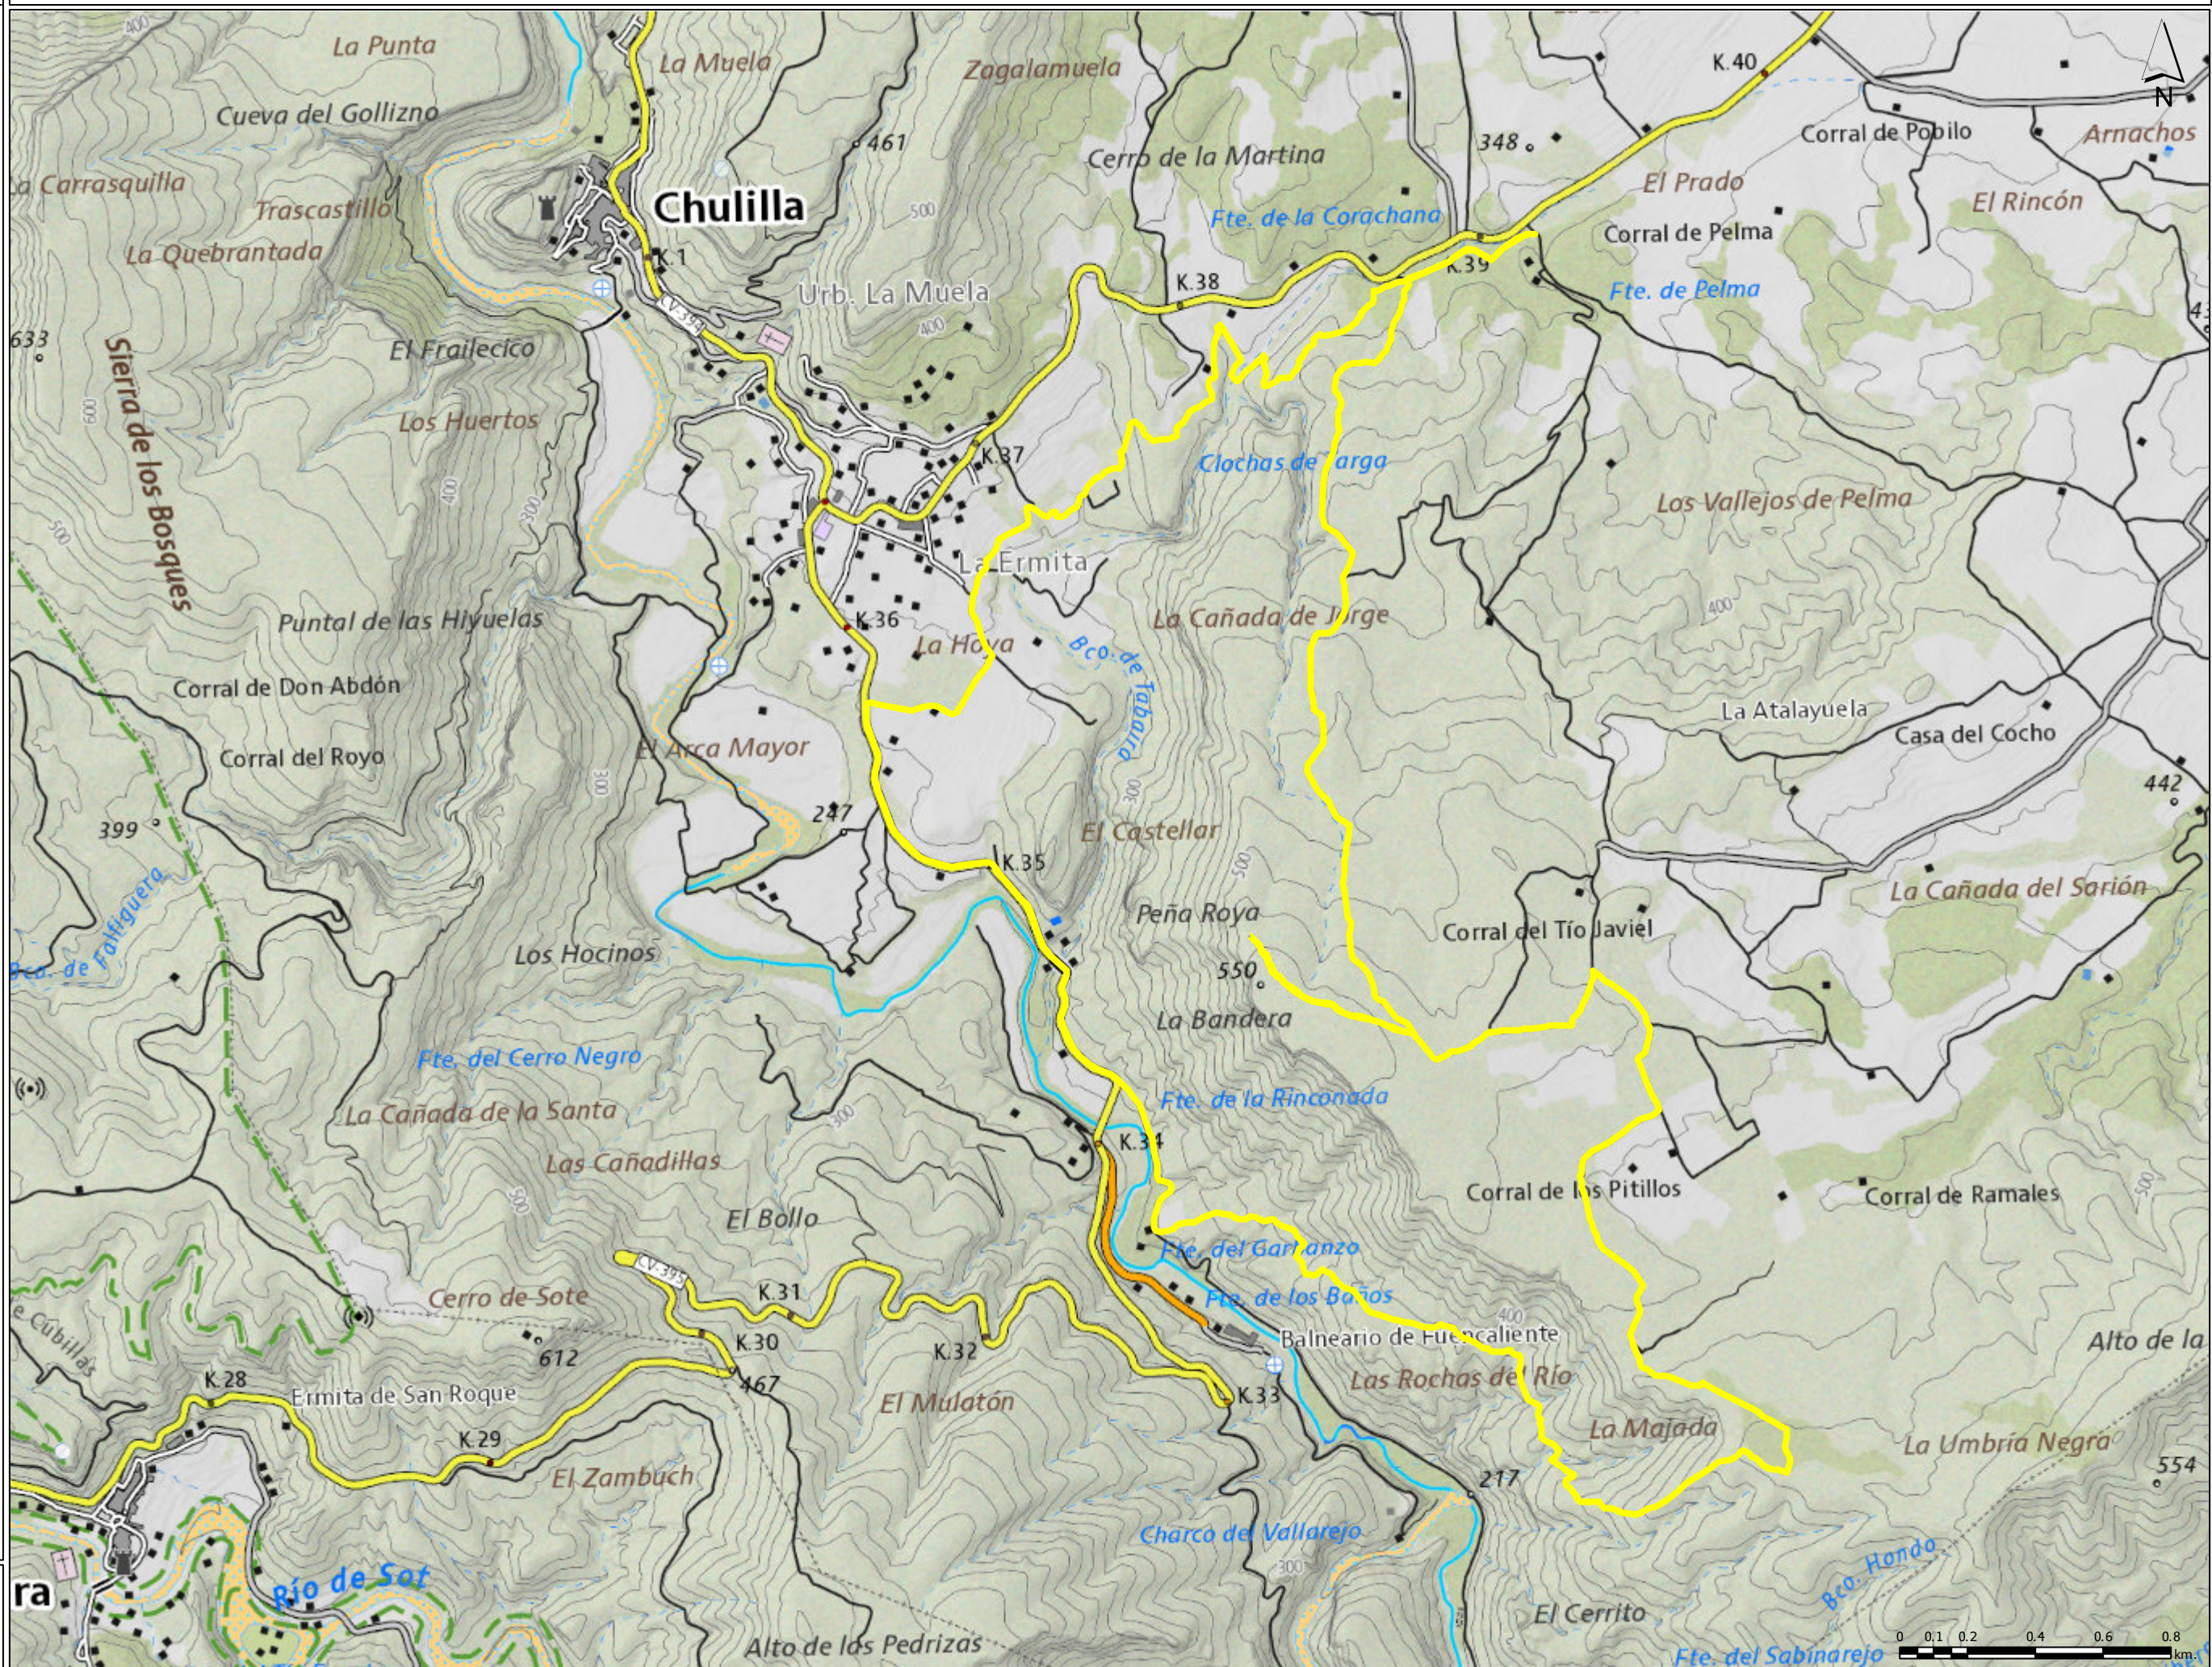

Leyenda

PR-CV 321

PR-CV 321 - La Pelma - La Ricona - La Bandera - Pelma

 **INSTITUT
CARTOGRÀFIC
VALENCIÀ**
Fecha: 21/6/2020