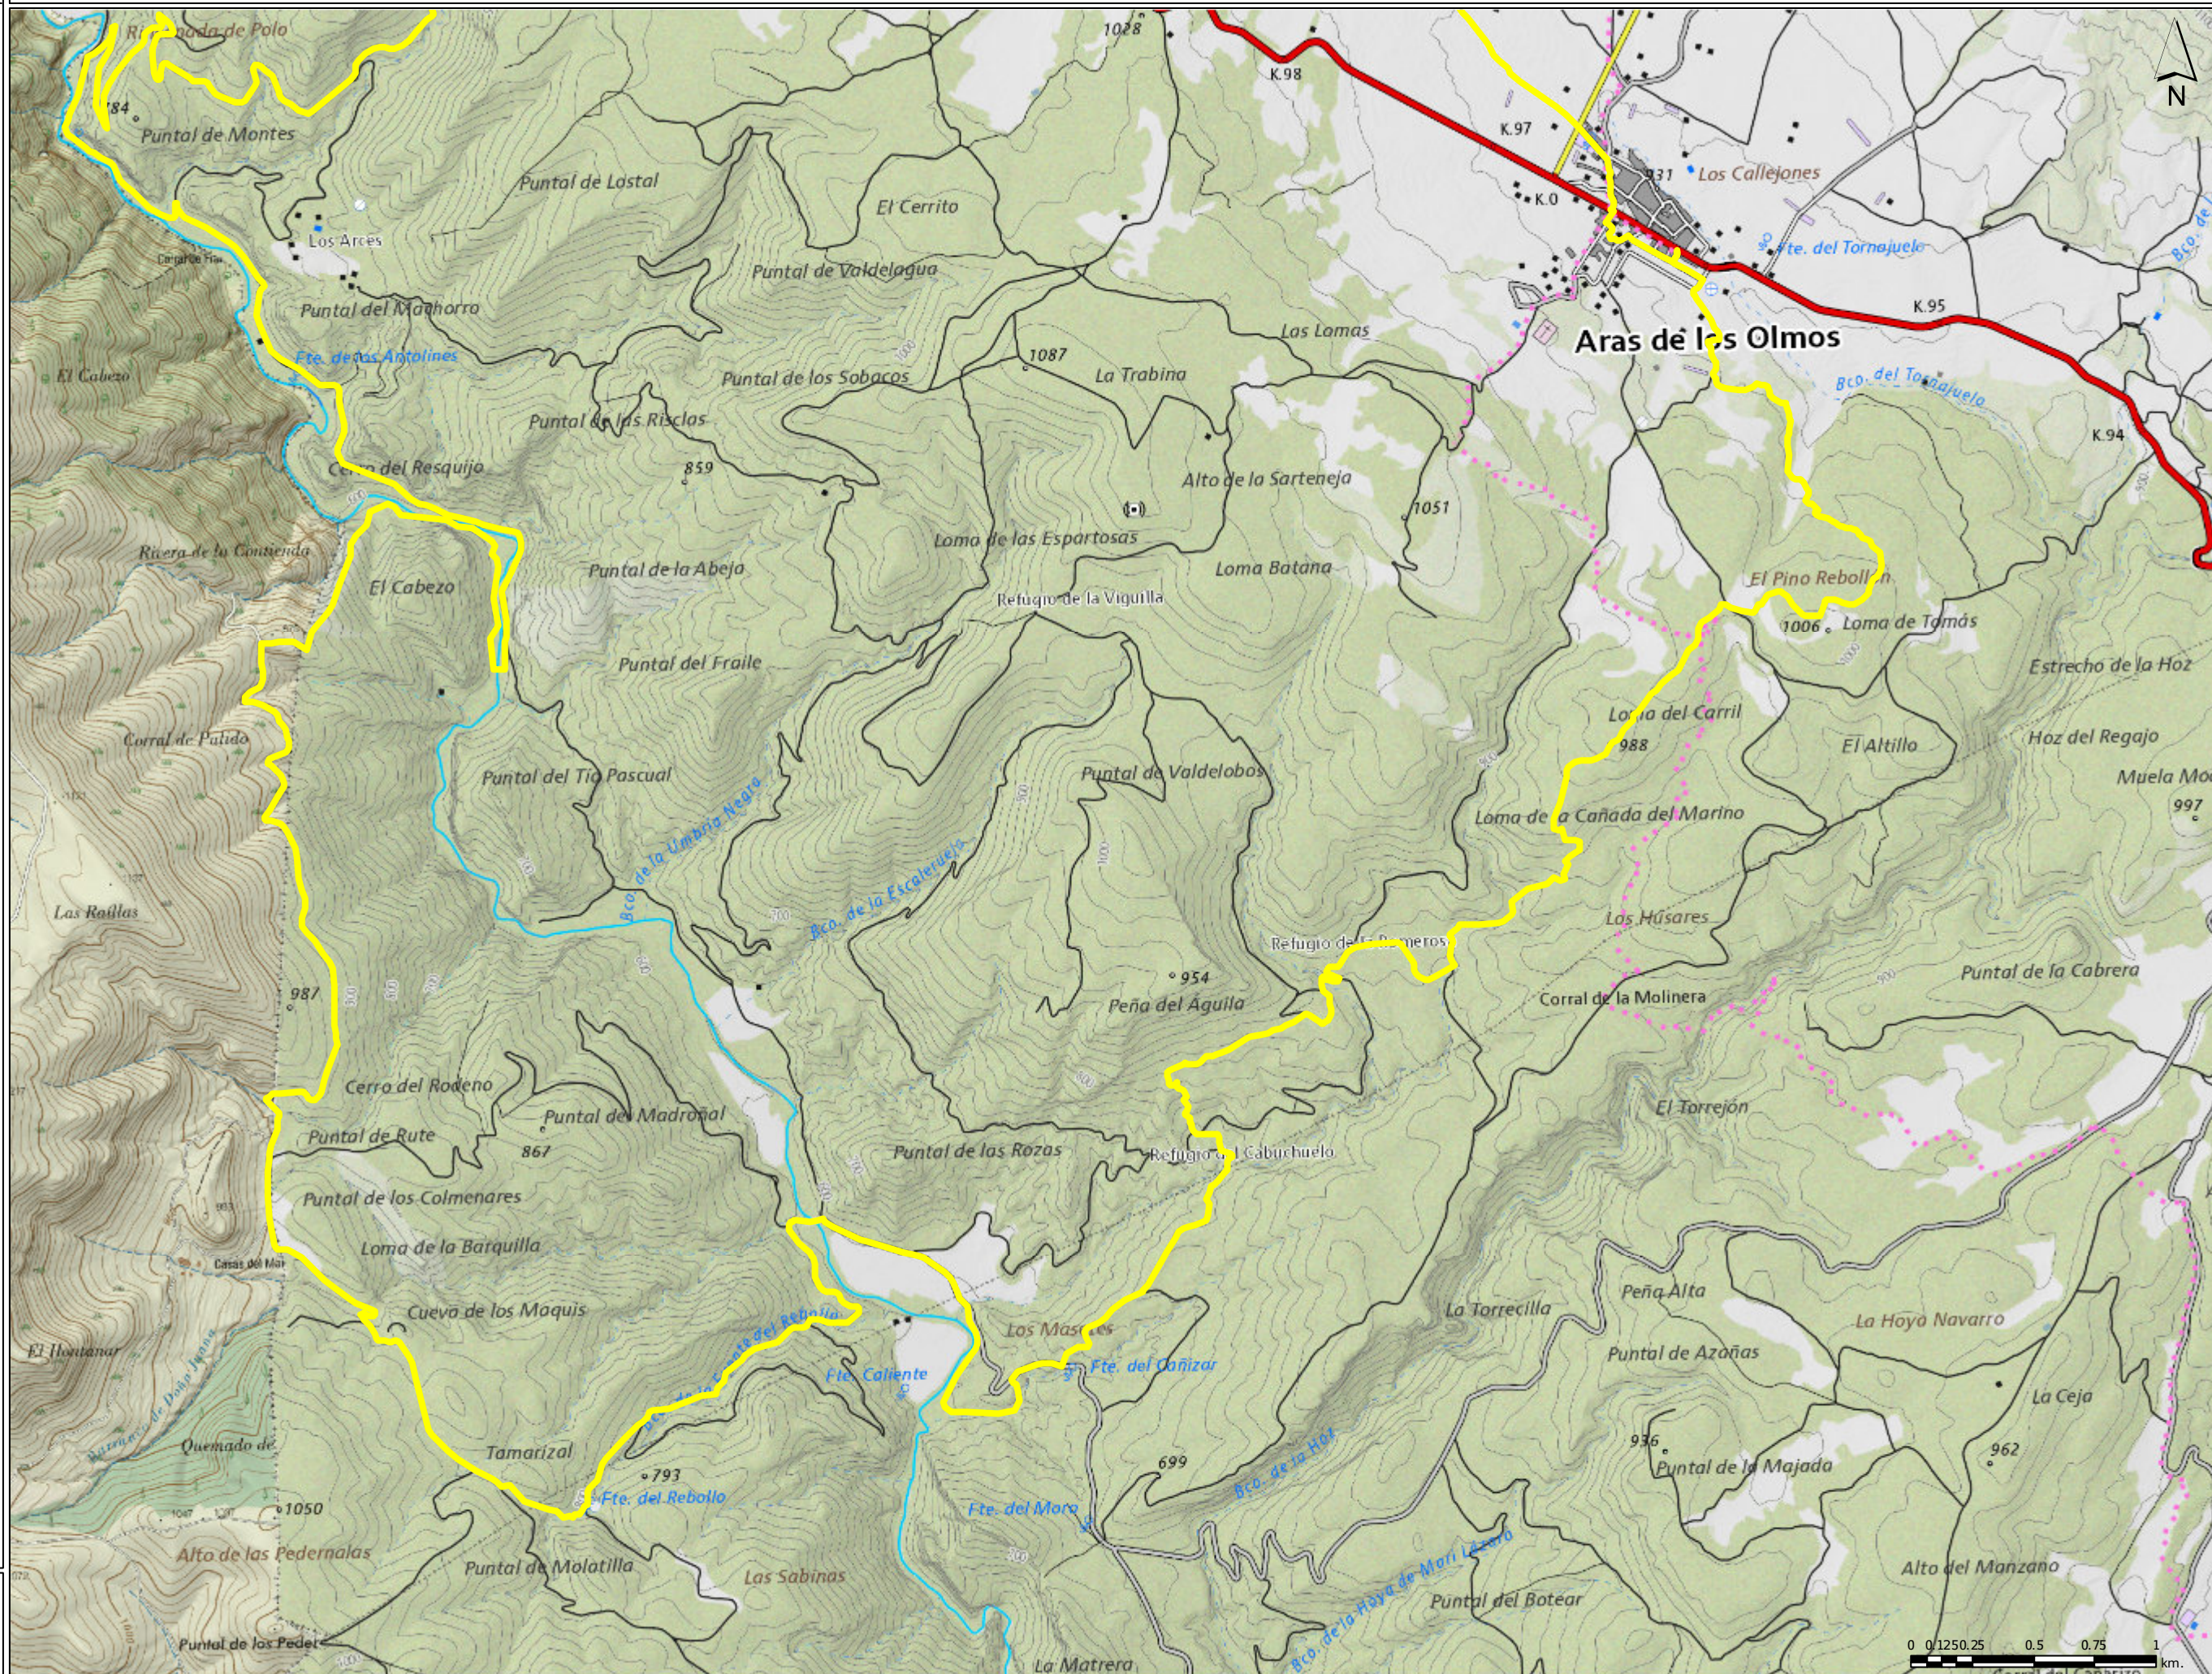

Leyenda

PR-CV 307

PR-CV 307 - Vertientes del Río Turia

Leyenda

PR-CV 307

PR-CV 307 - Vertientes del Río Turia