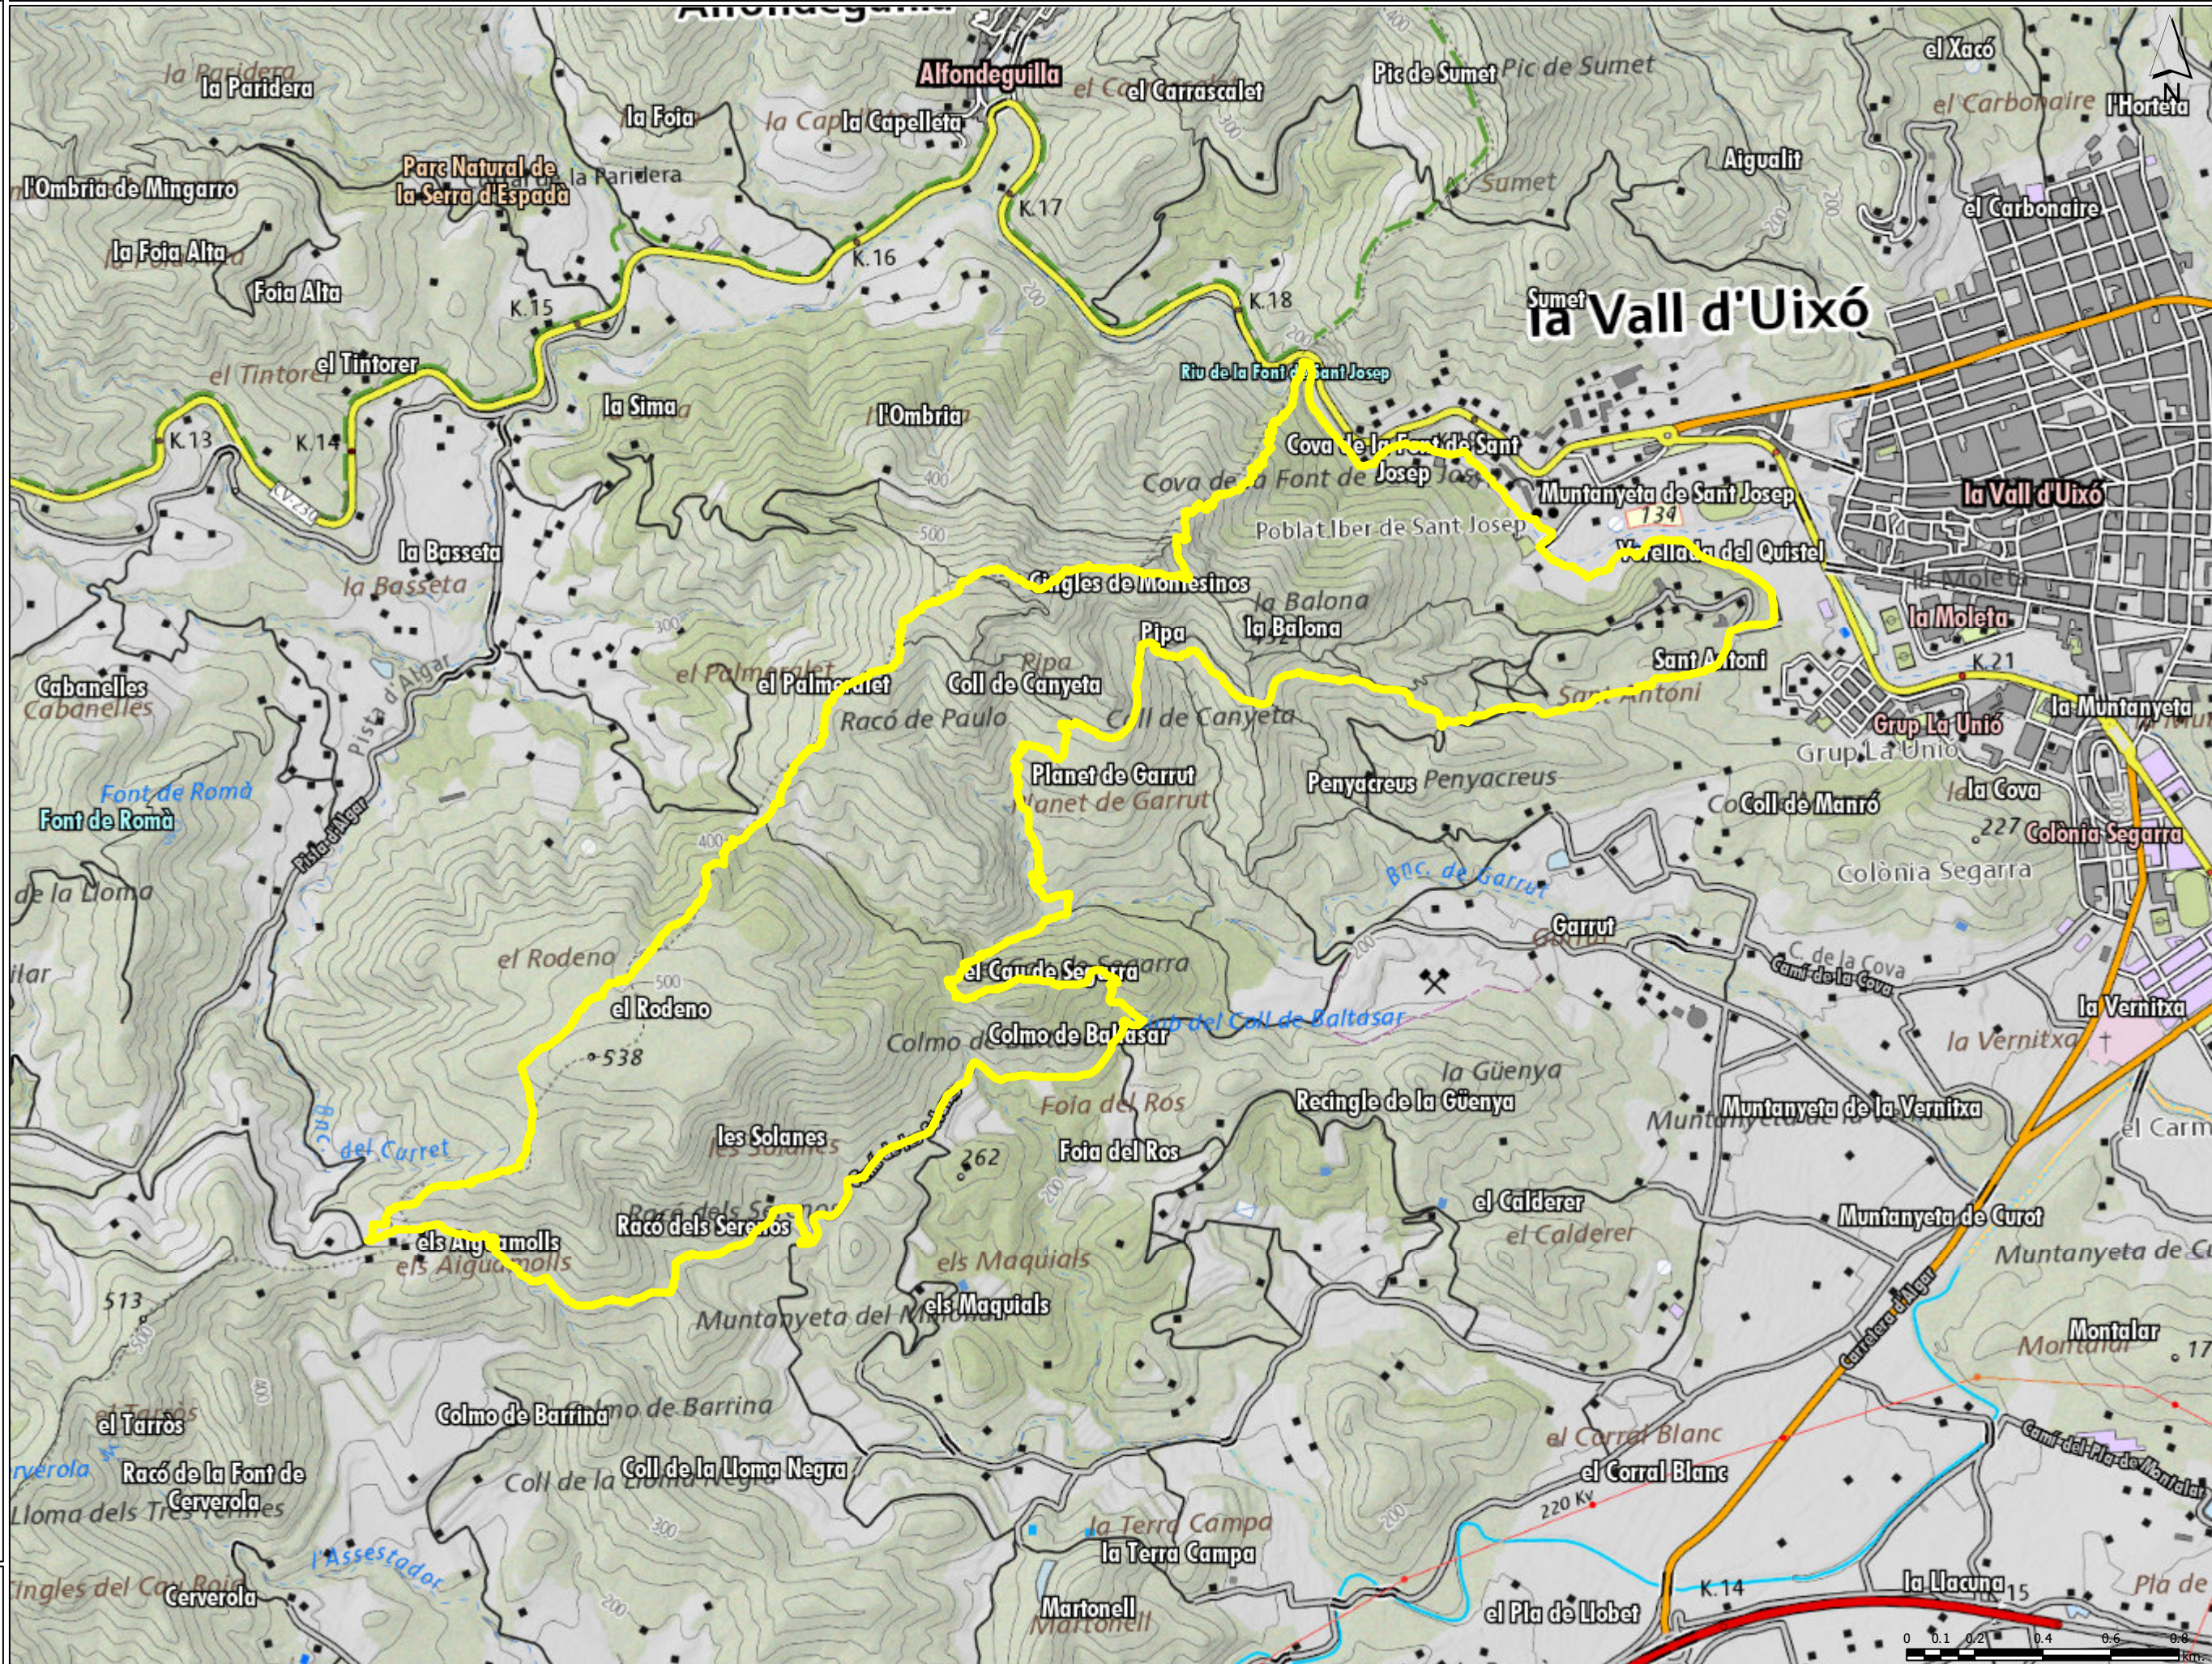

Leyenda

polylineLayer
Override 1

PR-CV 241 - La Vall d'uiexo - Pico Rodeno - Pico Pipa - La Vall d'Uixo

 INSTITUT
CARTOGRÀFIC
VALENCIÀ
Fecha: 3/6/2021