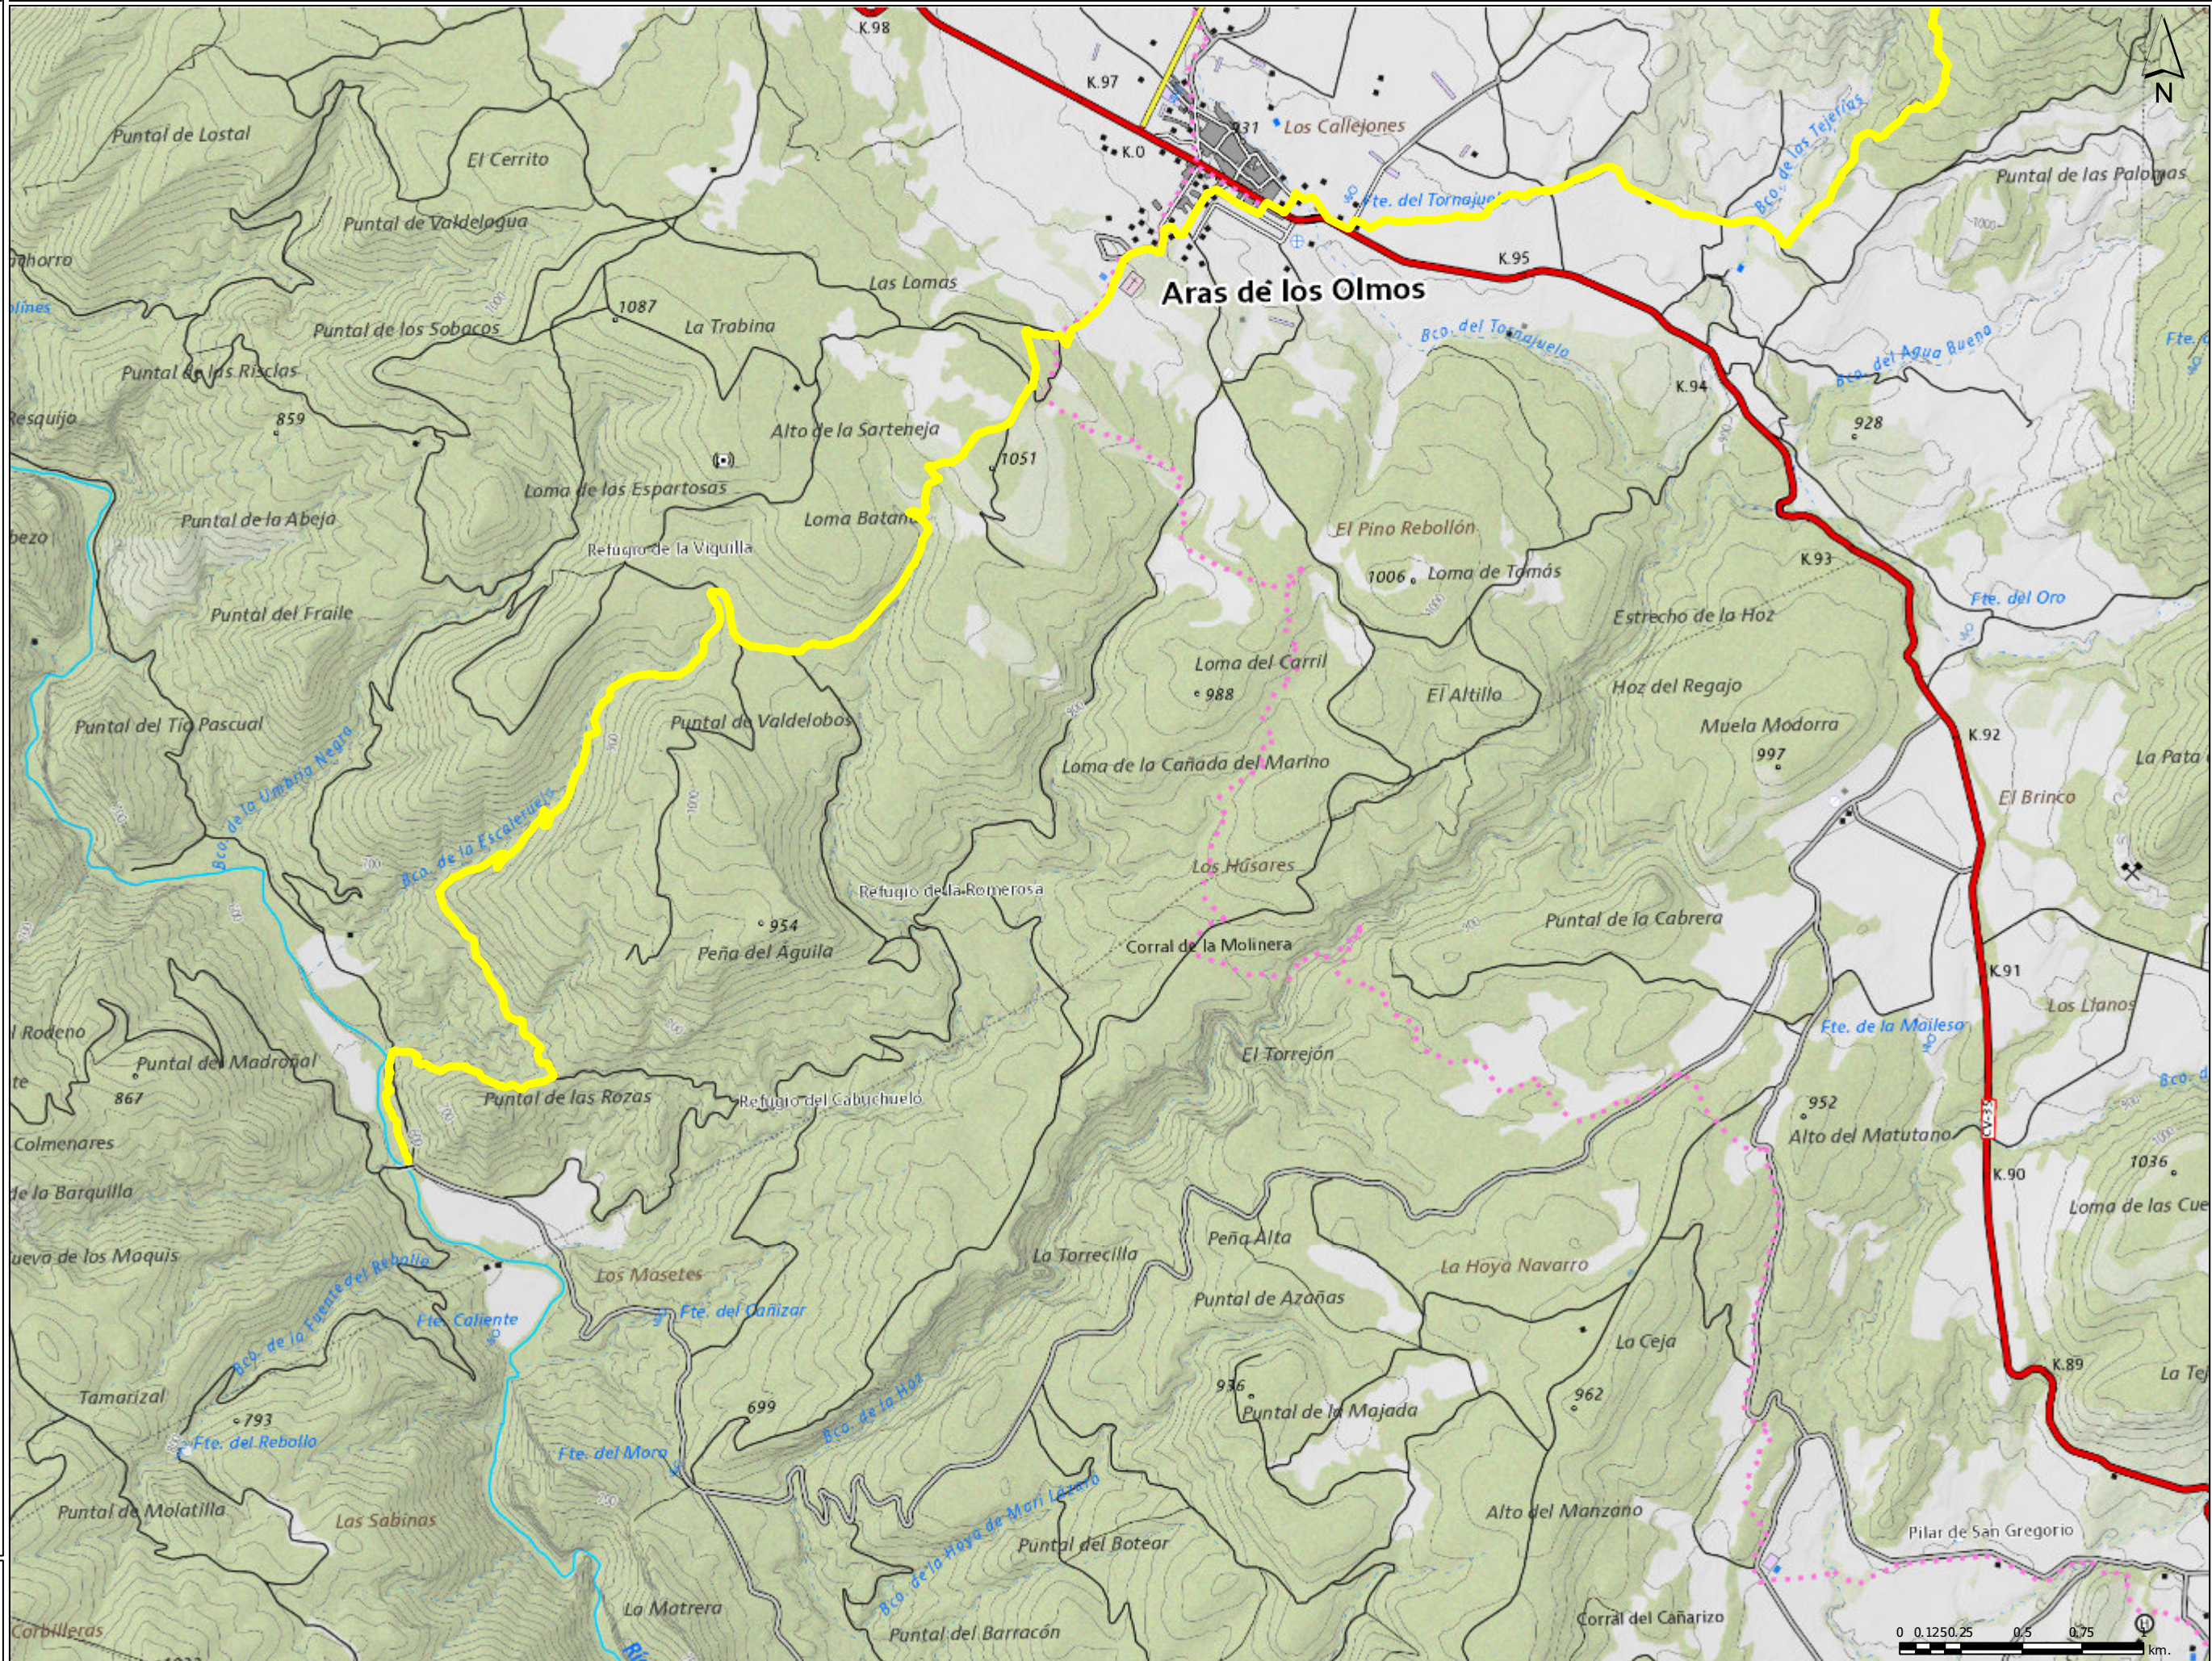

Llegenda

polylineLayer
Override 1

PR - CV 188

Llegenda

polylineLayer
Override 1

PR - CV 188