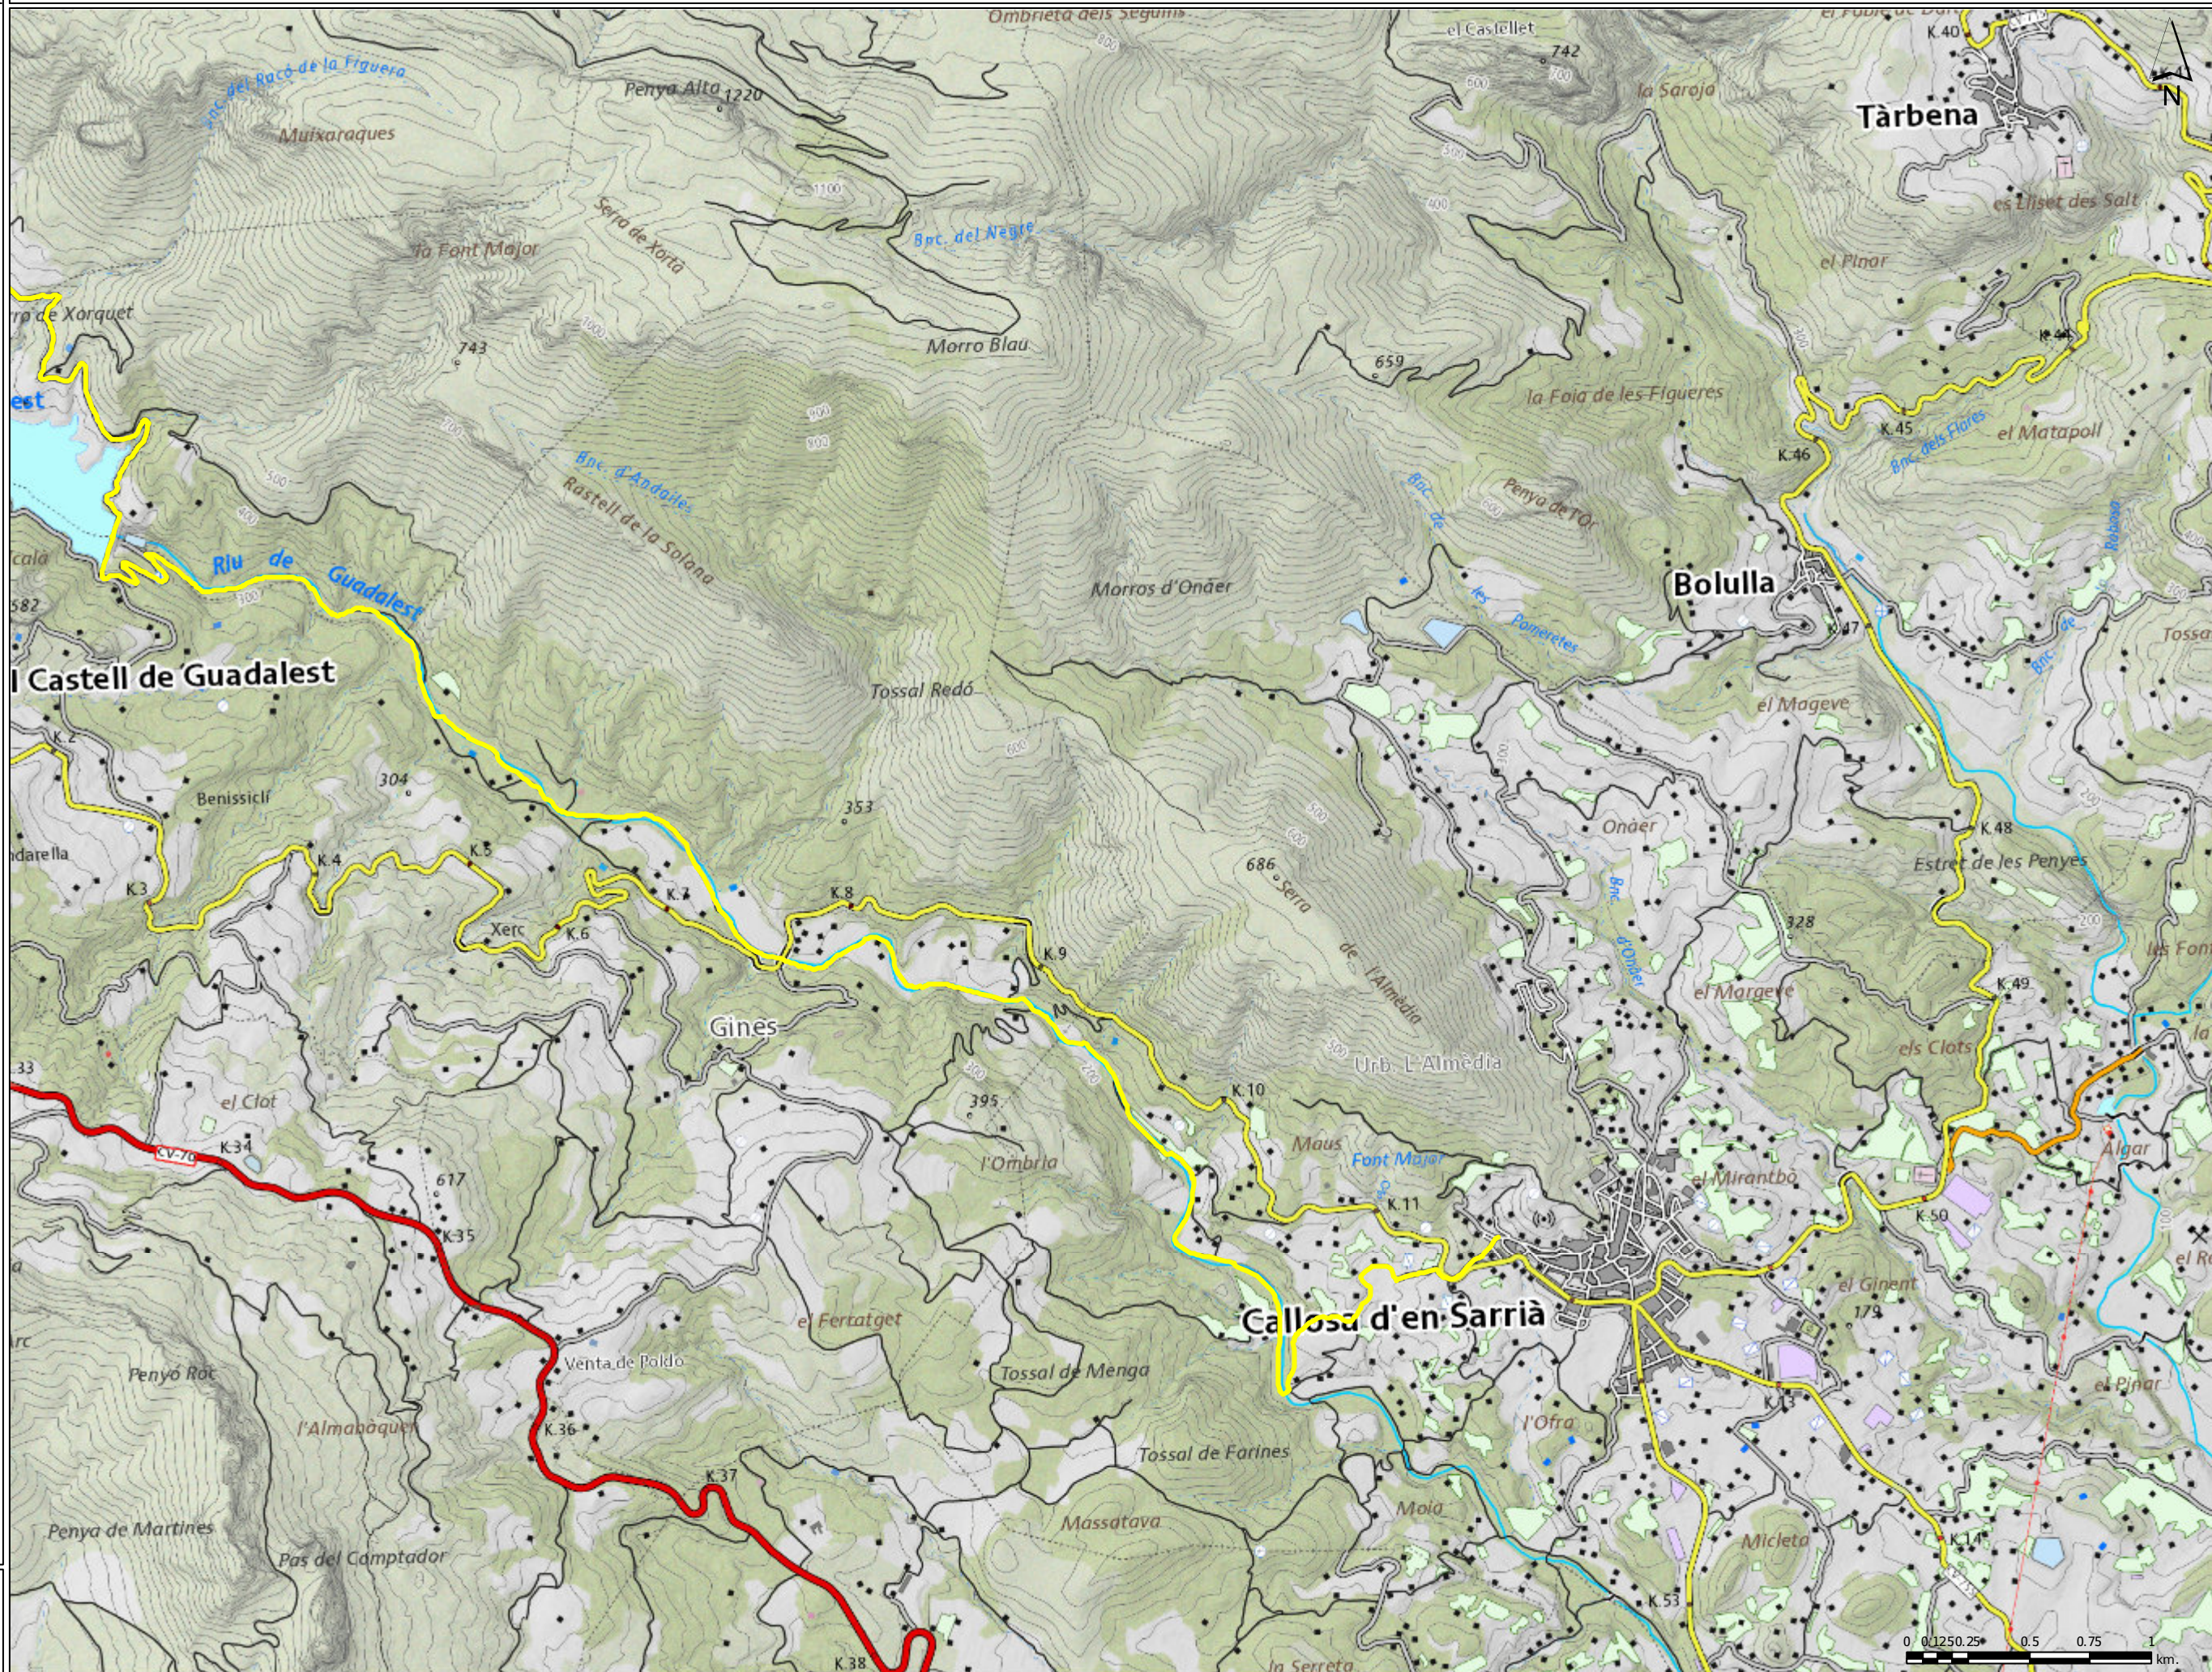

Llegenda

polylineLayer
Override 1

PR-CV 45 CALLOSA D'ENSARRIÀ-CONFRIDES. PEL RIU-MAPA 1

Llegenda

polylineLayer
Override 1

PR-CV 45 CALLOSA D'ENSARRIÀ-CONFRIDES. PEL RIU-MAPA 2