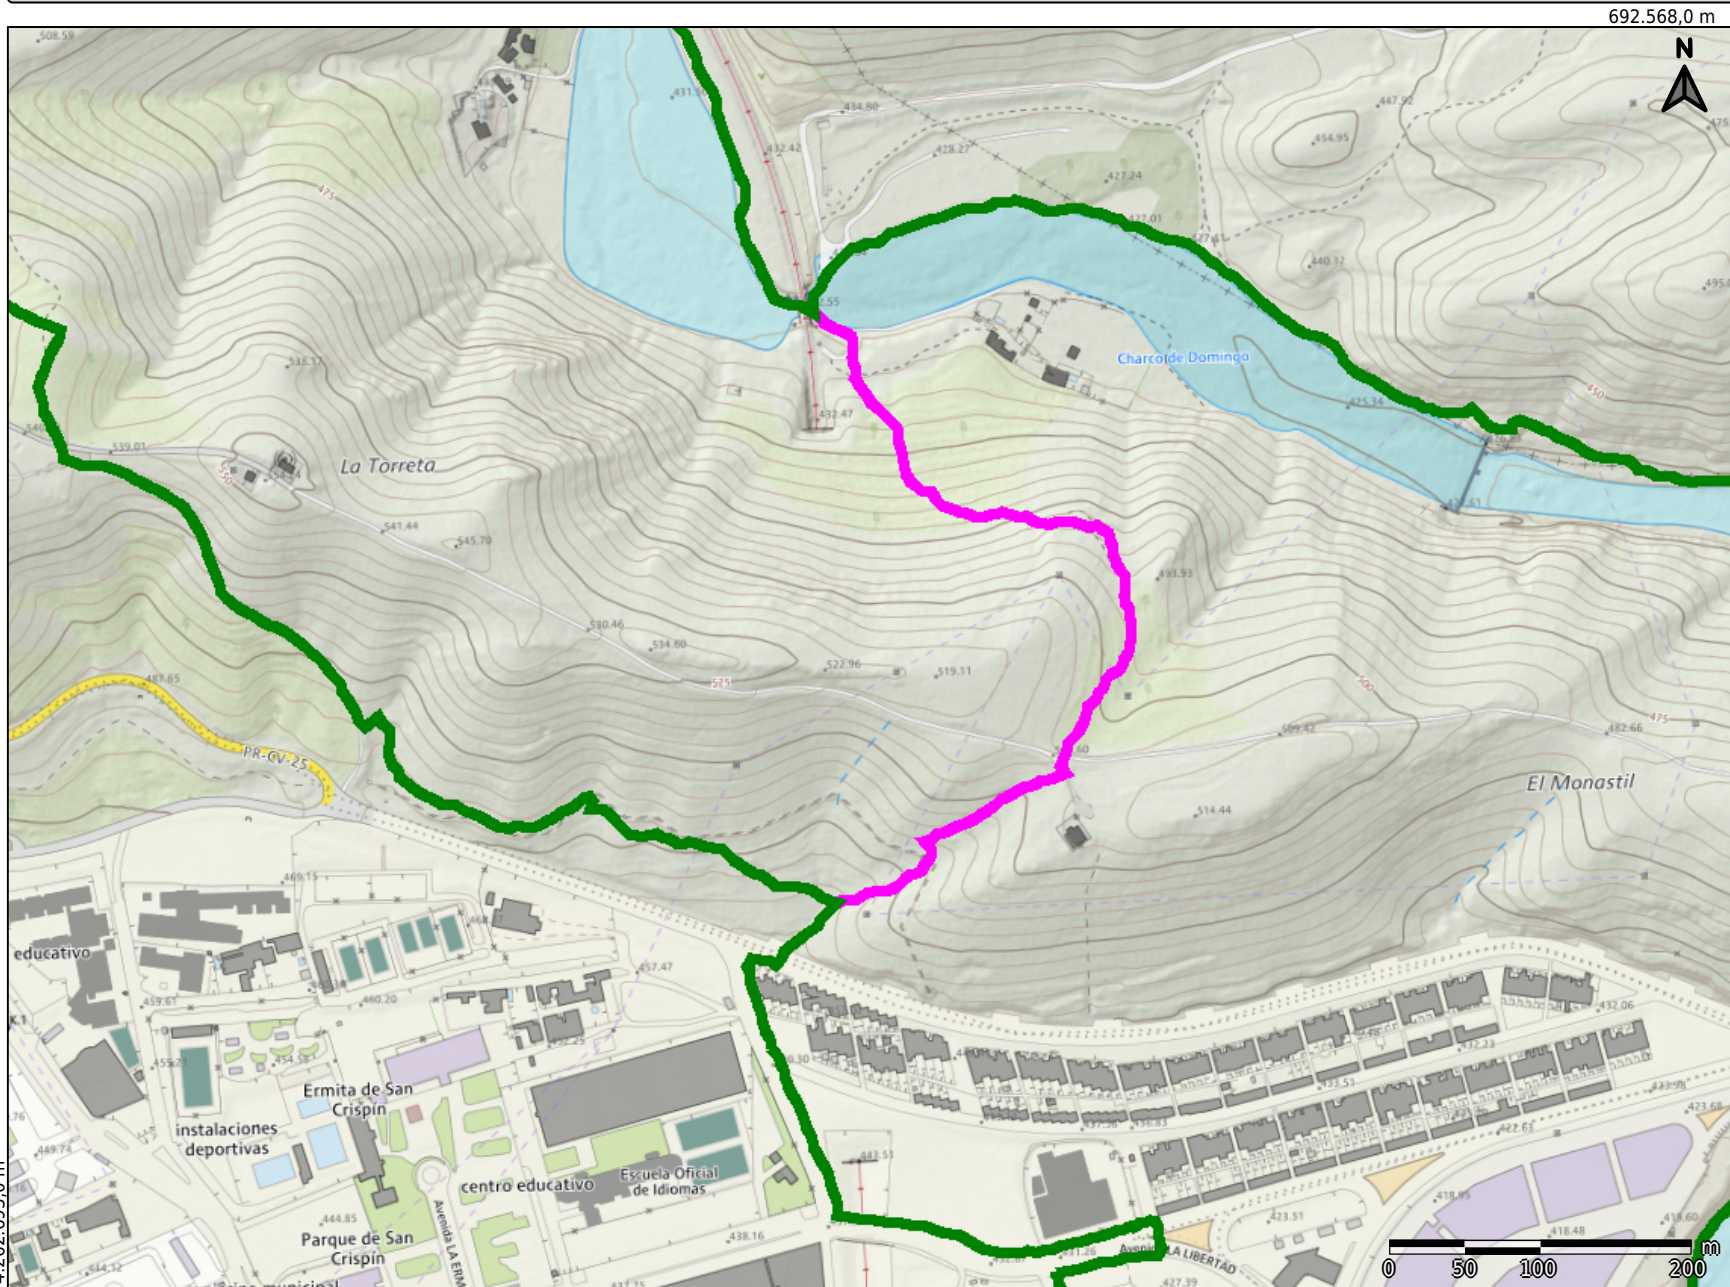

GENERALITAT VALENCIANA

INSTITUT CARTOGRÀFIC VALENCIÀ

SL-CV 194.1

692.568,0 m

4.263.528,0 m

LLEGENDA
SENSE LLEGENDA

4.262.693,0 m

691.427,0 m

Datum ETRS89-Projecció UTM Fus 30

Escala: 1/5.000

Data d'impressió: 24/12/2025

Comentaris: