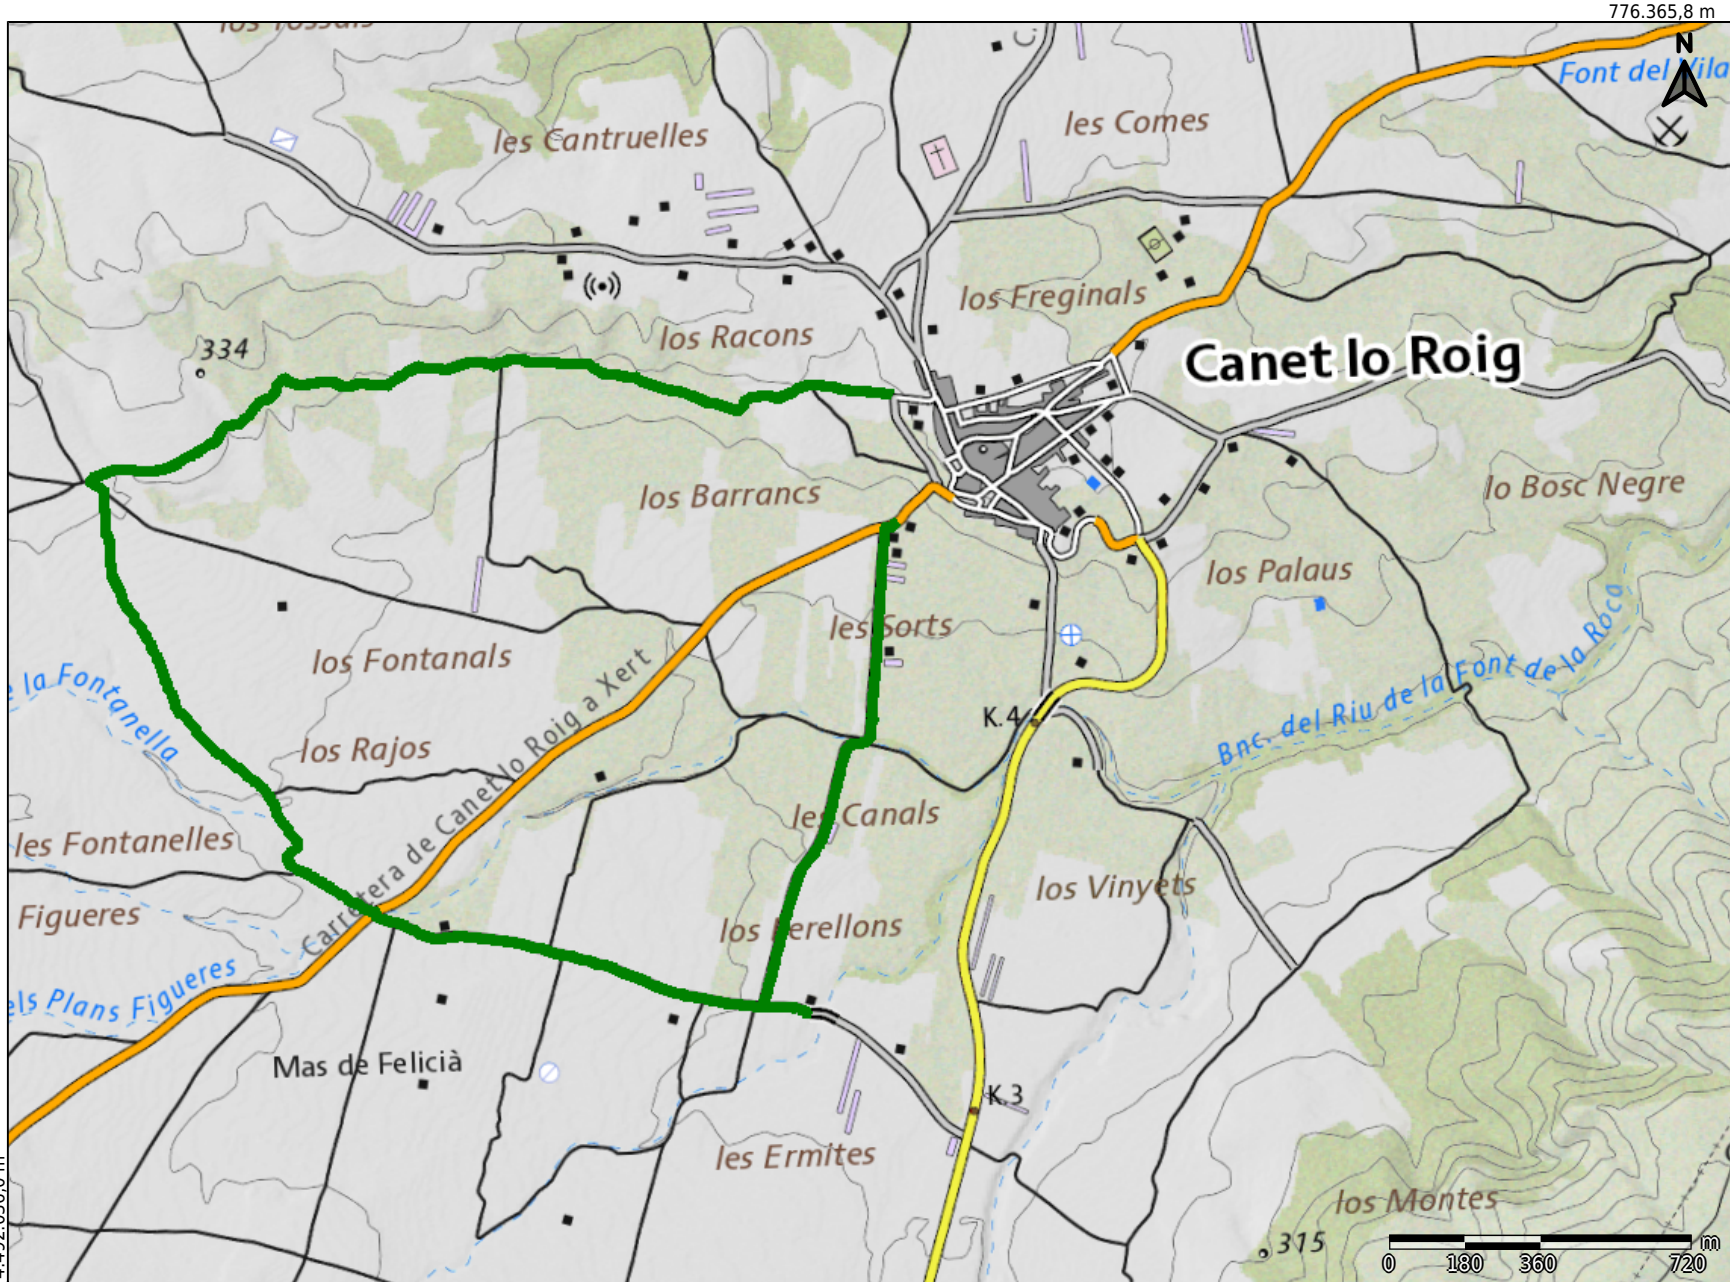

SL-CV 58 RUTA DE LOS OLIVOS MILENARIOS

**LLEGENDA**  
SENSE LLEGENDA

4.492.036,0 m

776.365,8 m

4.495.042,0 m

772.258,2 m