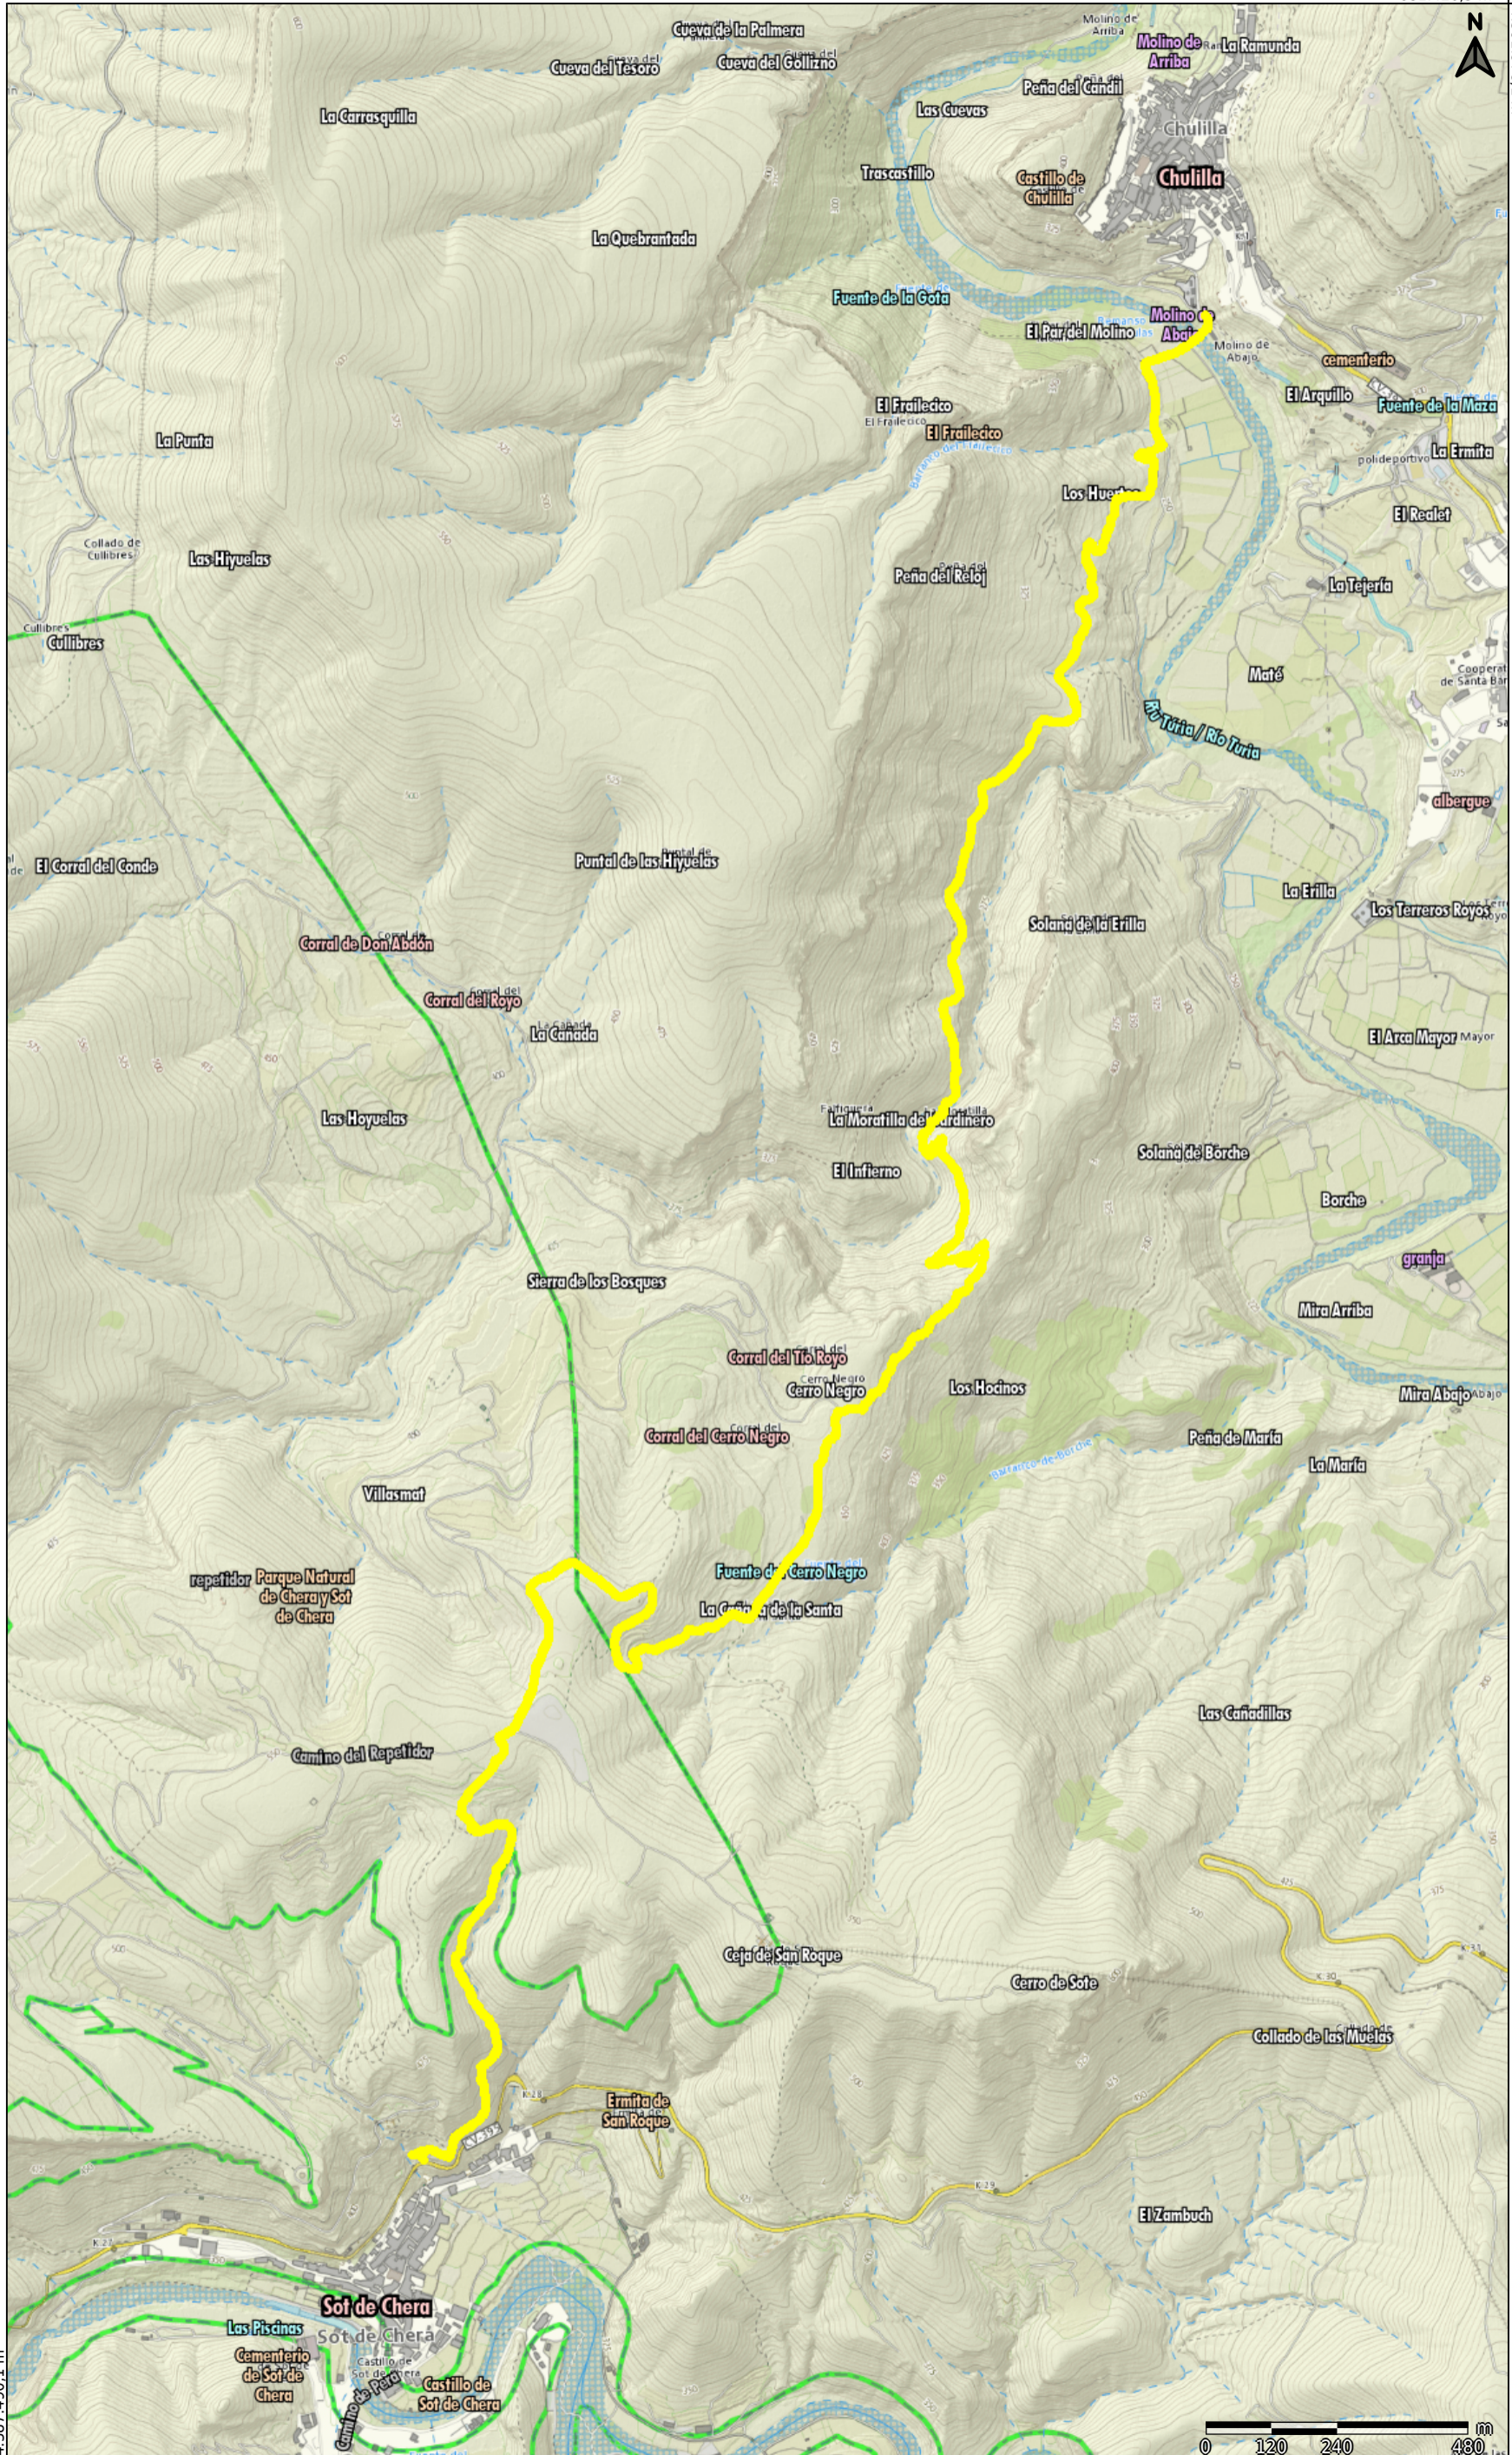

681.420,5 m

4.391.978,1 m

LEYENDA

Nomenclátor Toponímico Valenciano

-  CAPITALS DE MUNICIPI
-  LLOGARETS
-  CONSTRUCCIONS
-  INDUSTRIALS
-  PORTS I AEROPORTS PRINCIPALS
-  COMUNICACIONS
-  SERVEIS
-  OROGRAFIA
-  HIDROGRAFIA

678.676,1 m