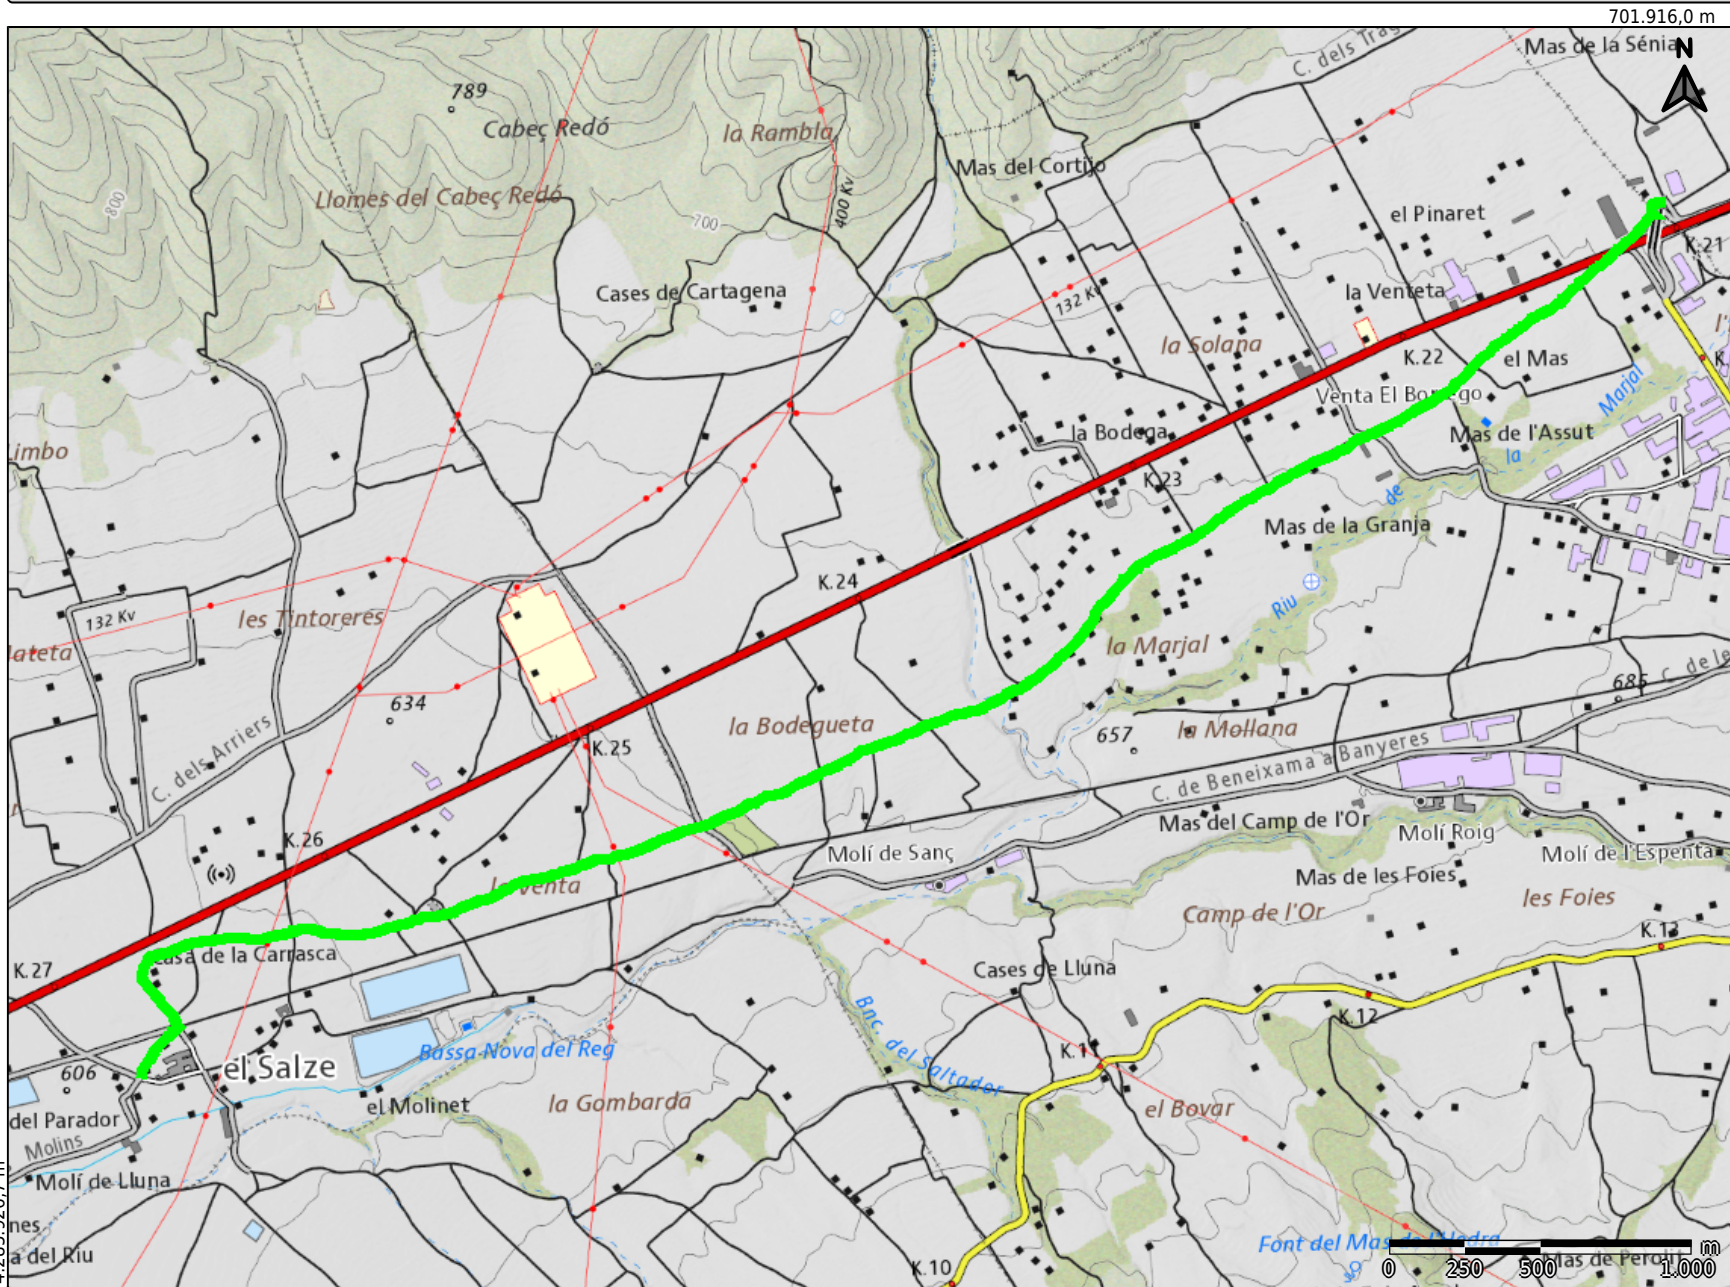

SL-CV 117 - Camí Vell de Bocairent

LLEGGENDA
SENSE LLEGGENDA

4.285.926,7 m

4.290.101,7 m