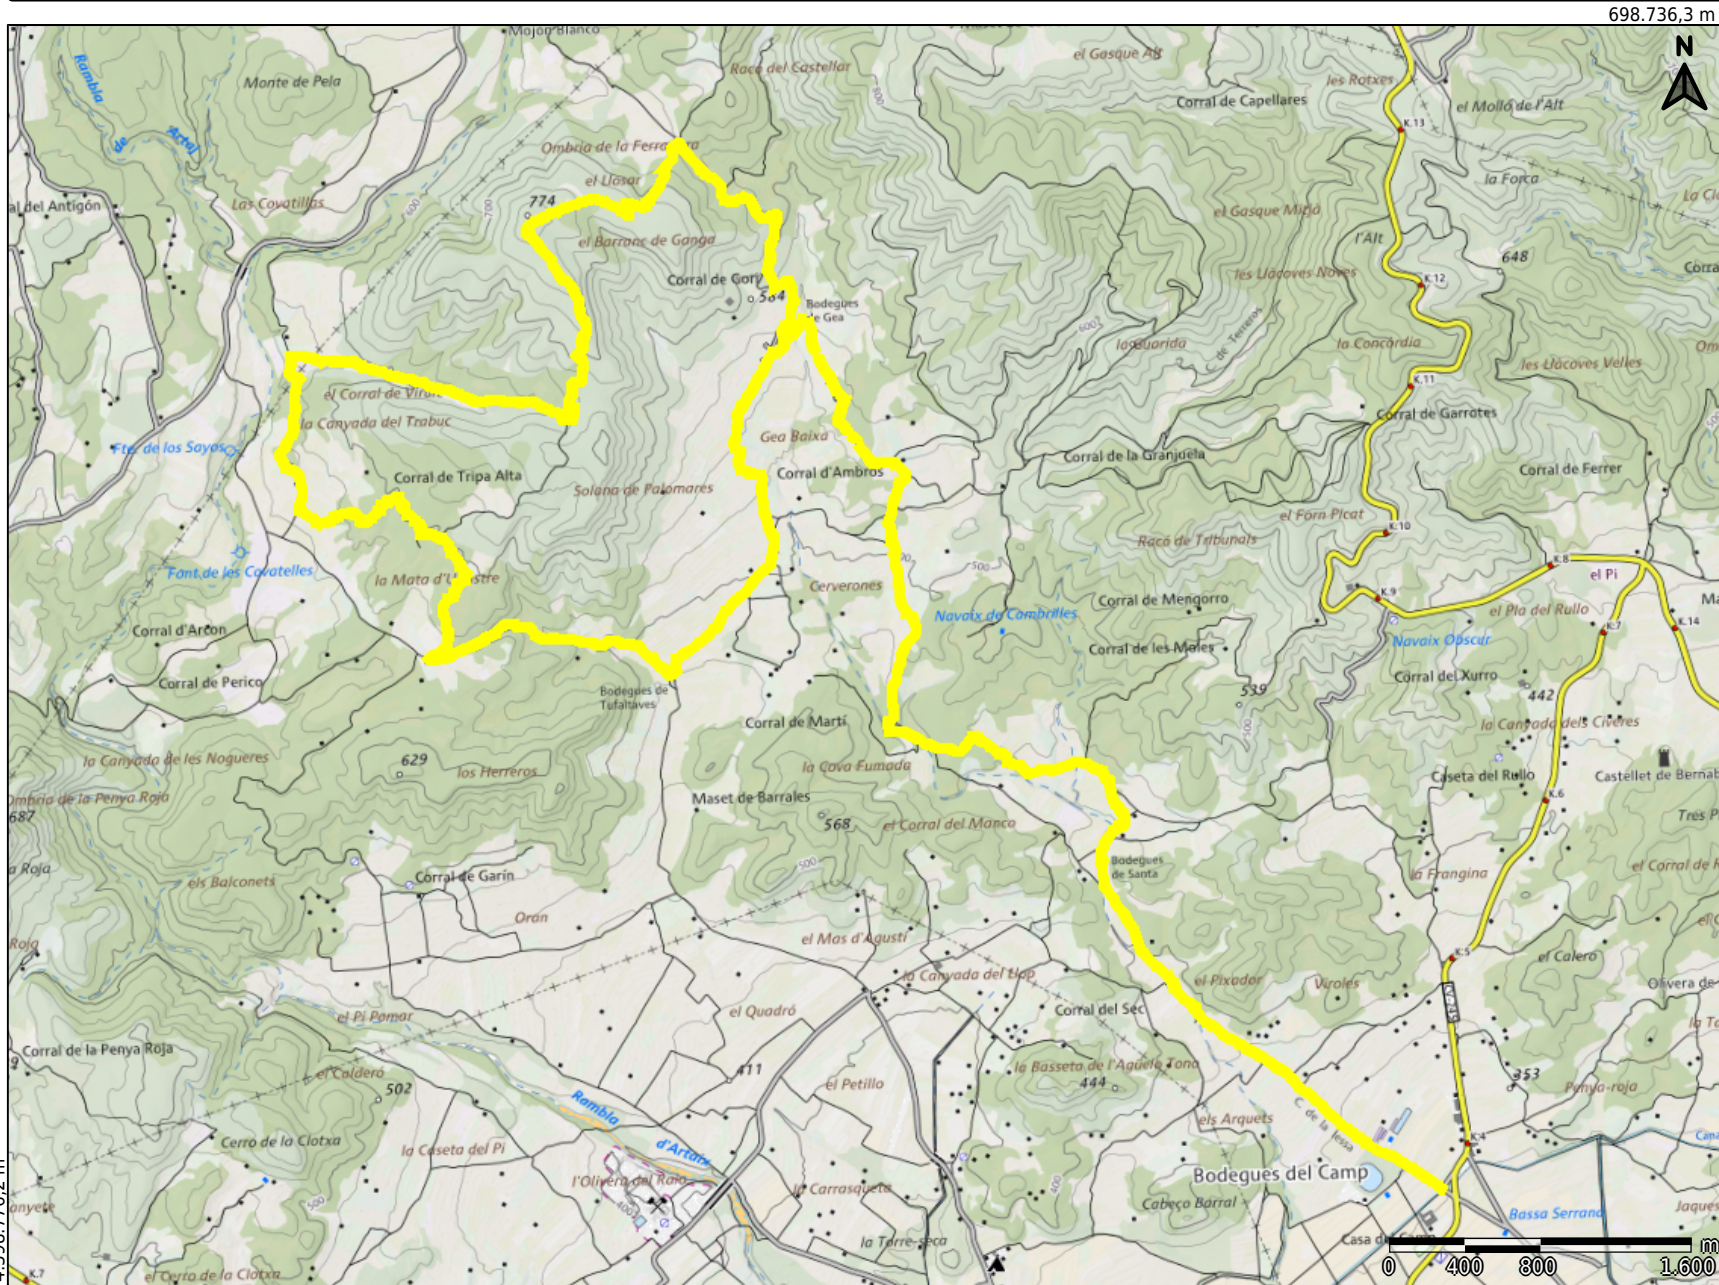

GENERALITAT  
VALENCIANA

INSTITUT  
CARTOGRÀFIC  
VALÈNCIA

## PR-CV 257 - RUTA DE LES BODEGUES

698.736,3 m

4.405.456,2 m

**LLEENDA**  
SENSE LLEENDA

4.398.776,2 m

689.608,3 m

Datum ETRS89-Projecció UTM Fus 30

Escala: 1/40.000