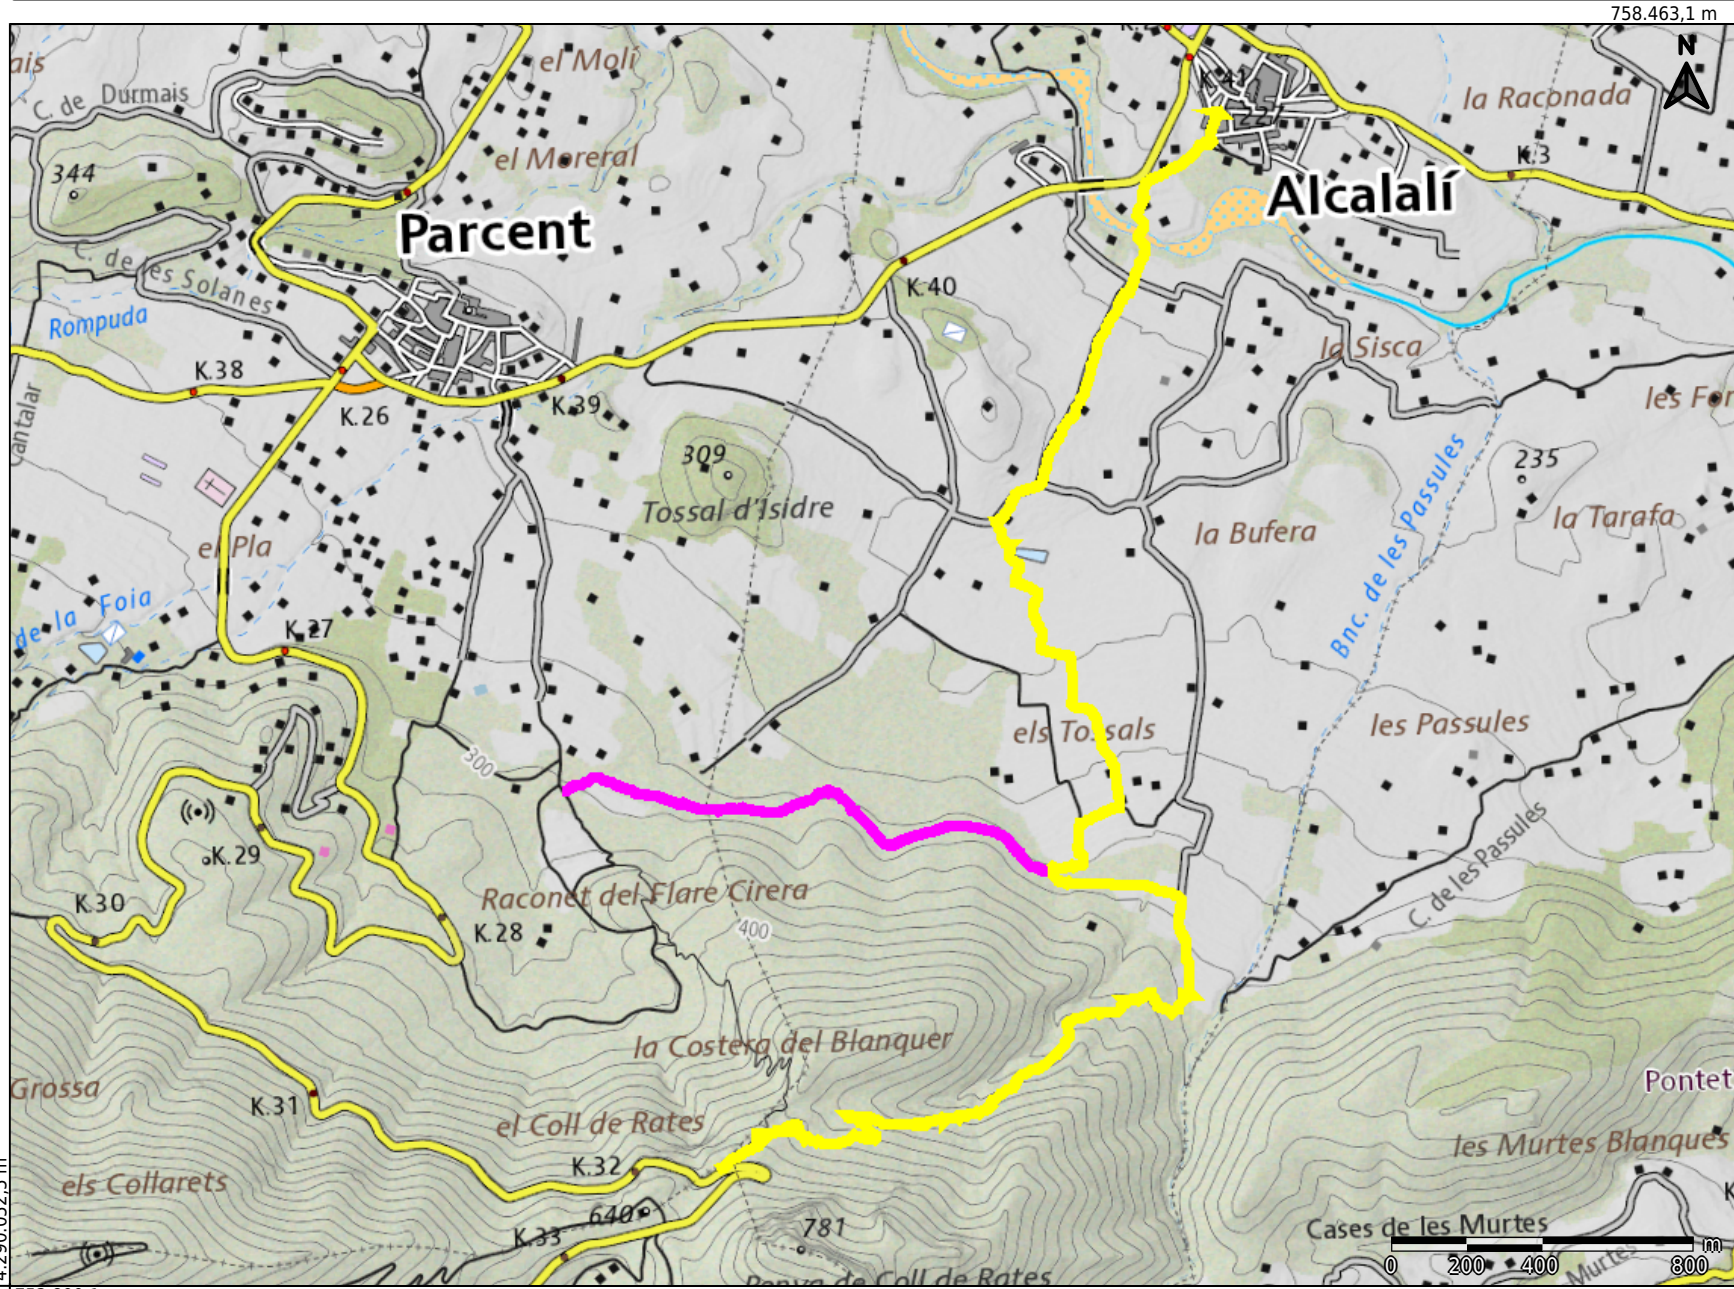

GENERALITAT
VALENCIANA

INSTITUT
CARTOGRÀFIC
VALENCIÀ

PR-CV 425

LLEGENDA
SENSE LLEGENDA

753.899,1 m

Datum ETRS89-Projecció UTM Fus 30

Escala: 1/20.000

Data d'impressió: 18/04/2022