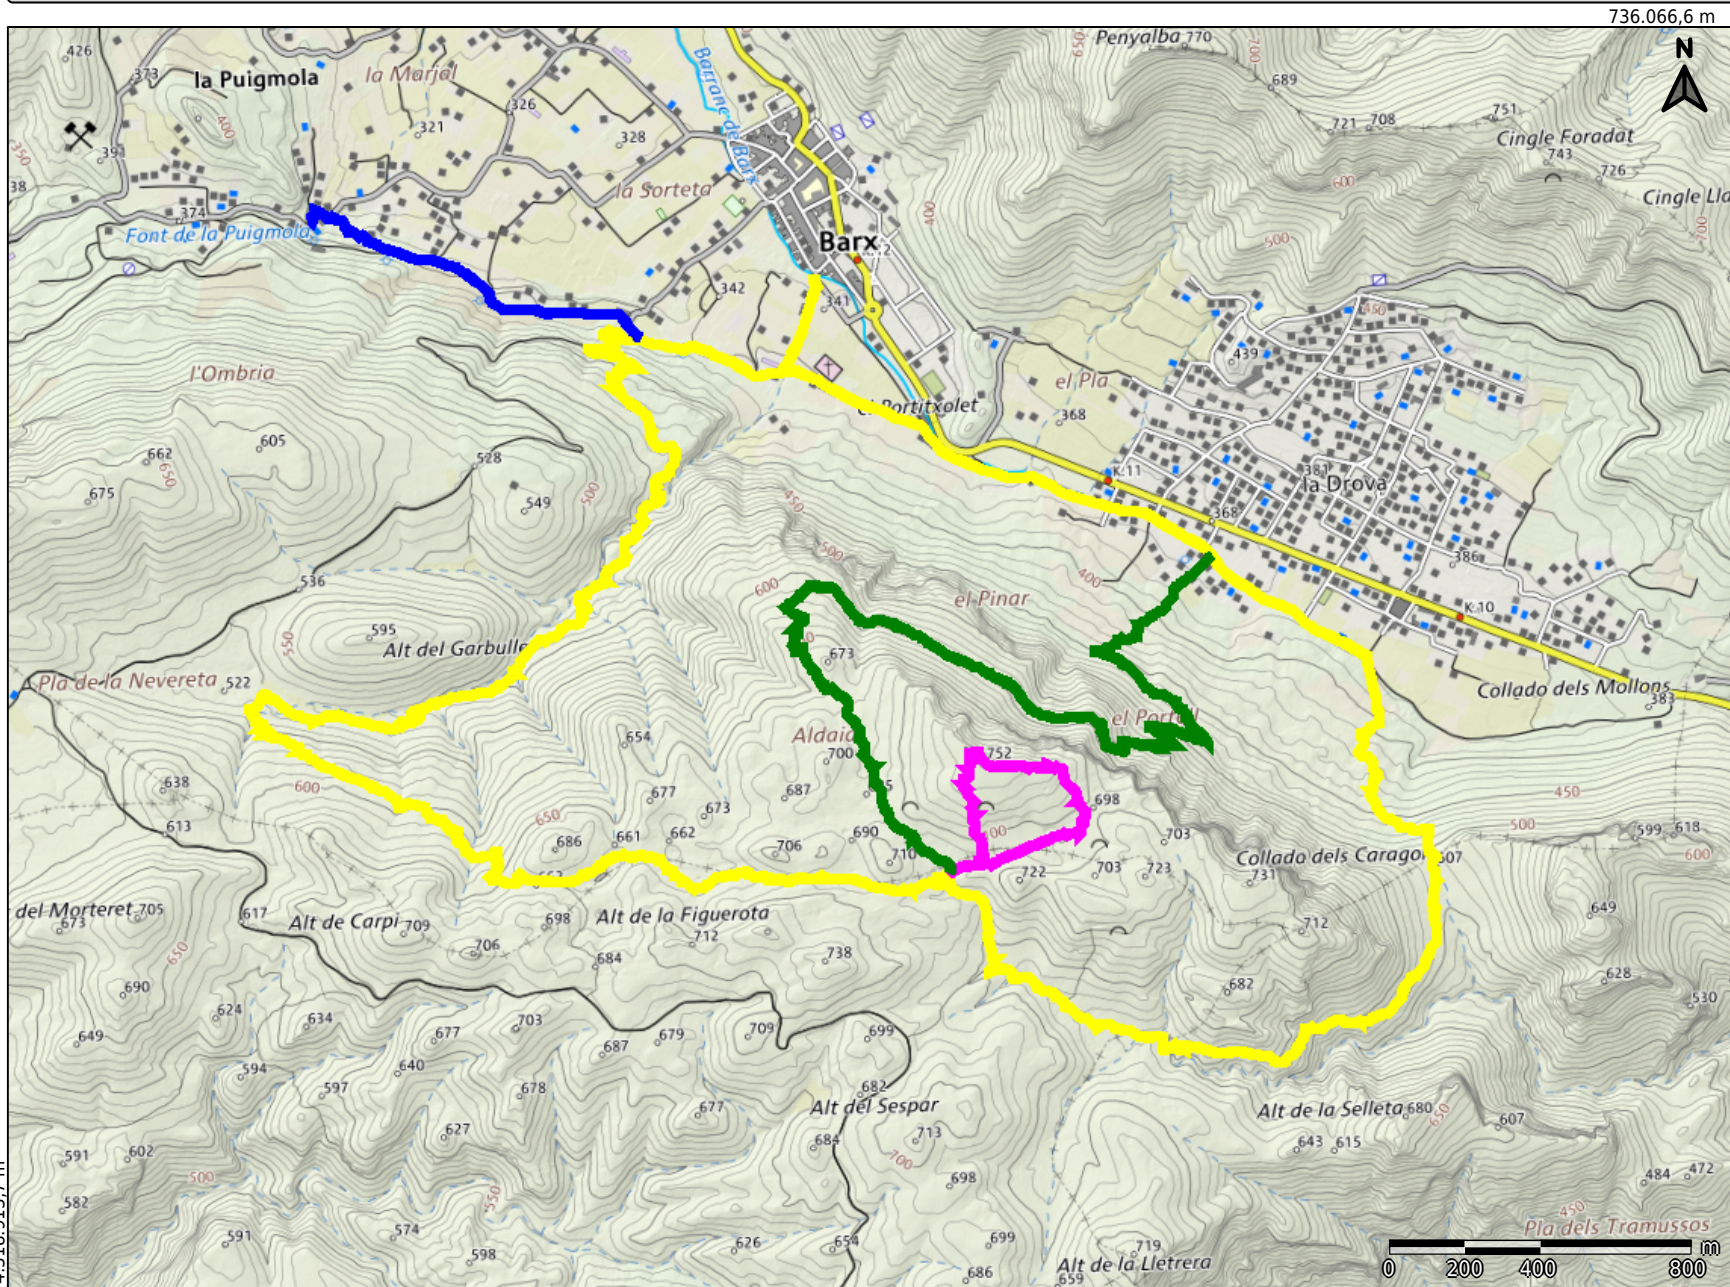

GENERALITAT VALENCIANA

INSTITUT CARTOGRÀFIC VALENCIÀ

PR-CV 60

4.322.253,7 m

LLEGENDA
SENSE LLEGENDA

4.318.913,7 m