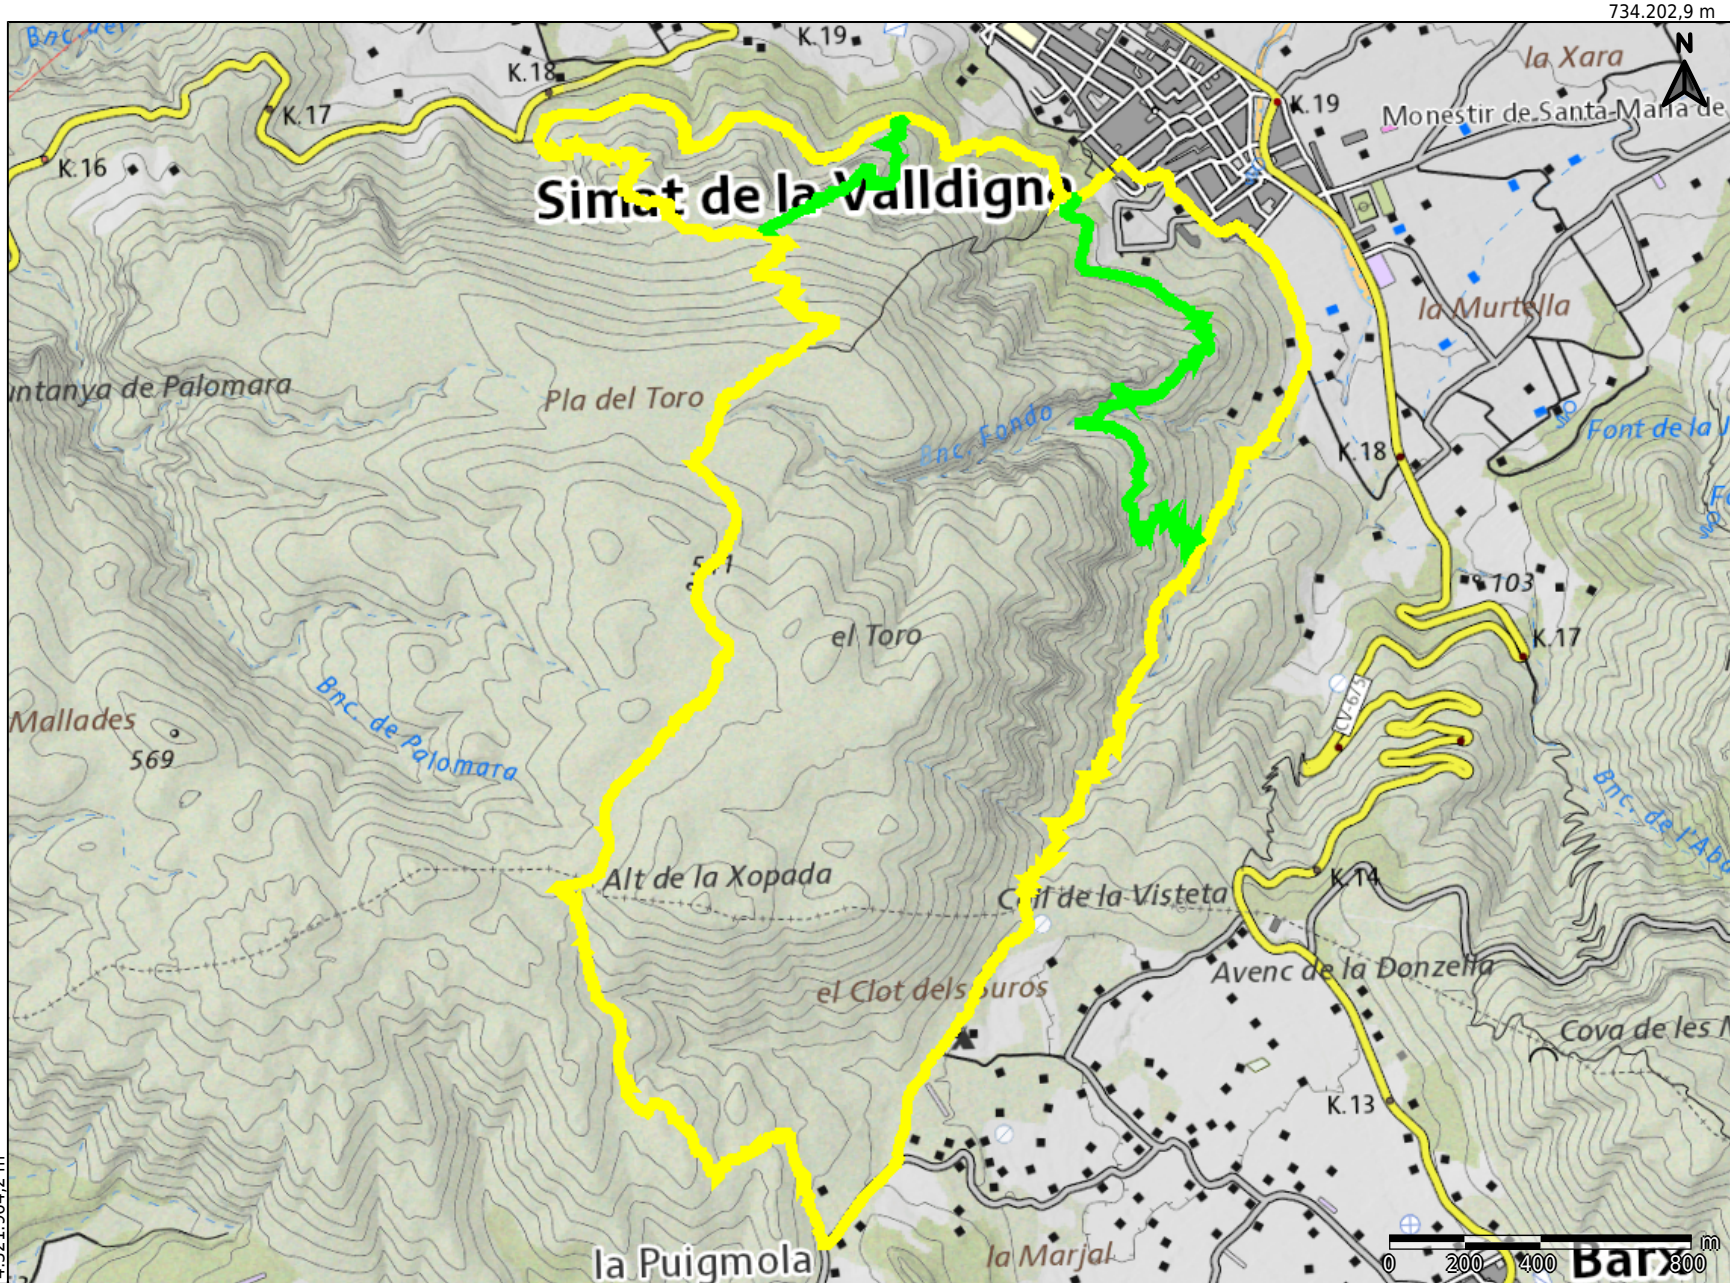

PR-CV 50 SENDA DEL TORO

LLEGENDA
SENSE LLEGENDA

4.321.964,2 m

4.325.304,2 m

734.202,9 m

729.638,9 m