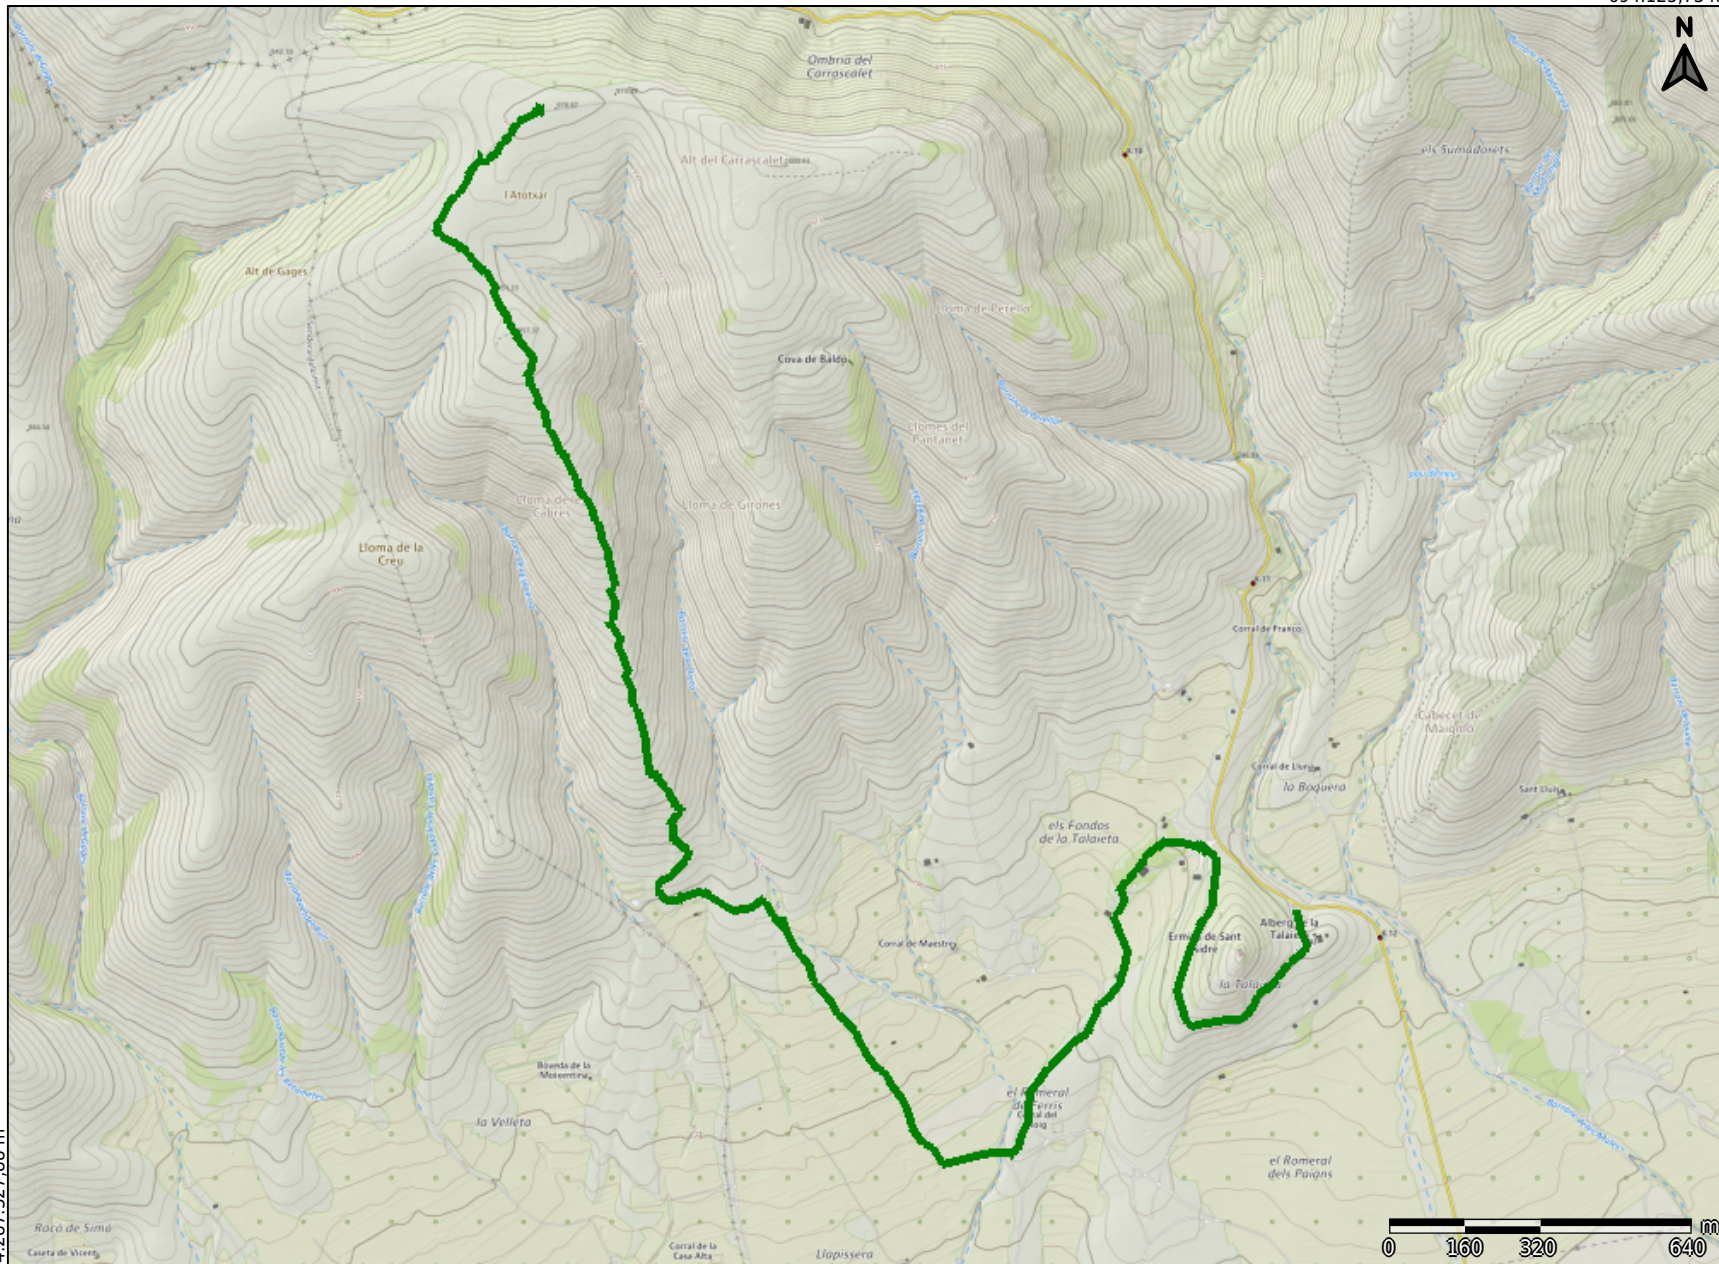

694.125,73 m

4.290.073,72 m

LLEGENDA
SENSE LLEGENDA

4.287.327,88 m

690.538,04 m