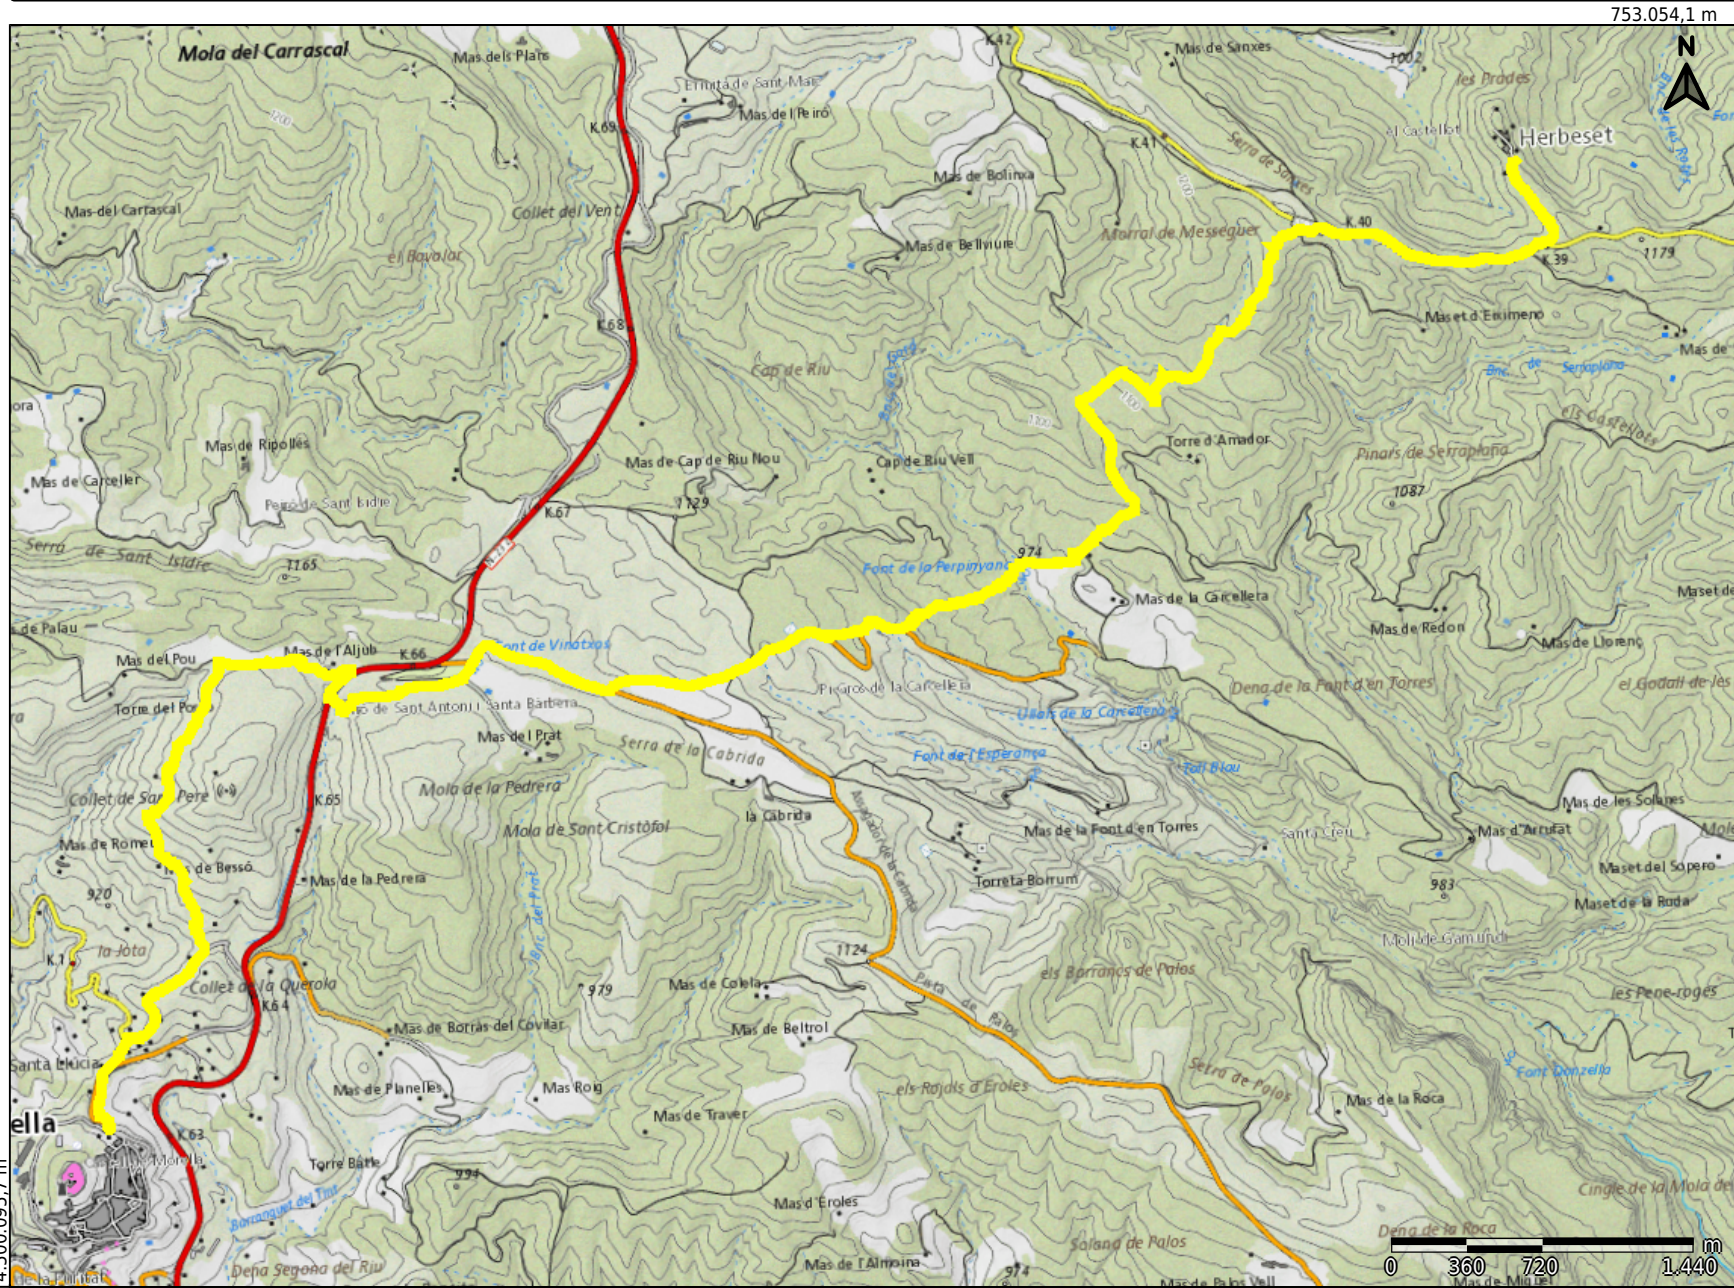

GENERALITAT
VALENCIANA

INSTITUT
CARTOGRÀFIC
VALENCIÀ

PR-CV 215 - Morella-Herbeset

753.054,1 m

4.506.107,7 m

LEYENDA
SIN LEYENDA

4.500.095,7 m

744.838,9 m

Datum ETRS89-Proyección UTM Huso 30

Escala: 1/36.000

Fecha de impresión: 31/10/2023

Comentarios: