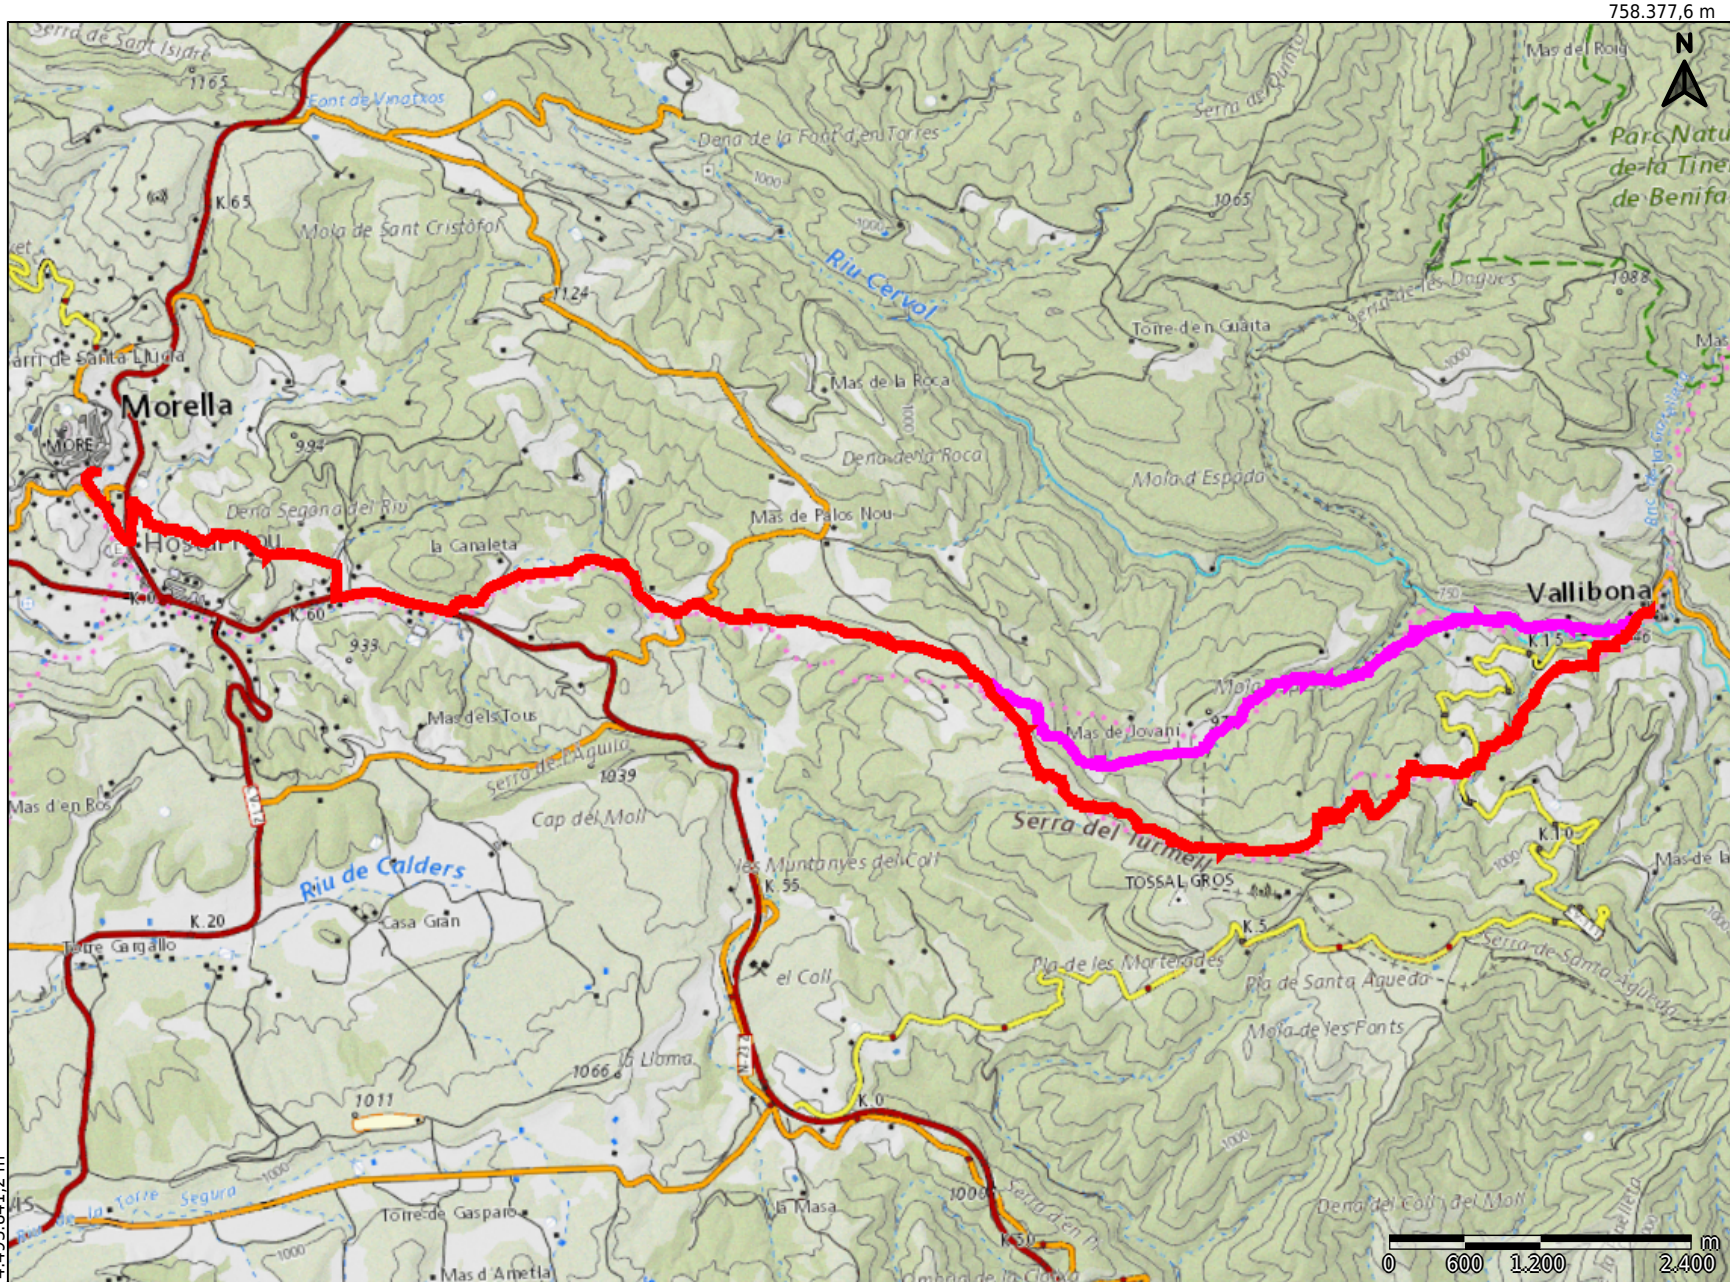

GENERALITAT  
VALENCIANA

INSTITUT  
CARTOGRÀFIC  
VALENCIÀ

GR 7 E26

758.377,6 m

4.503.861,2 m

**LEYENDA**  
SIN LEYENDA

4.493.841,2 m

744.685,6 m

Datum ETRS89-Proyección UTM Huso 30

Escala: 1/60.000

Fecha de impresión: 28/03/2024

Comentarios: