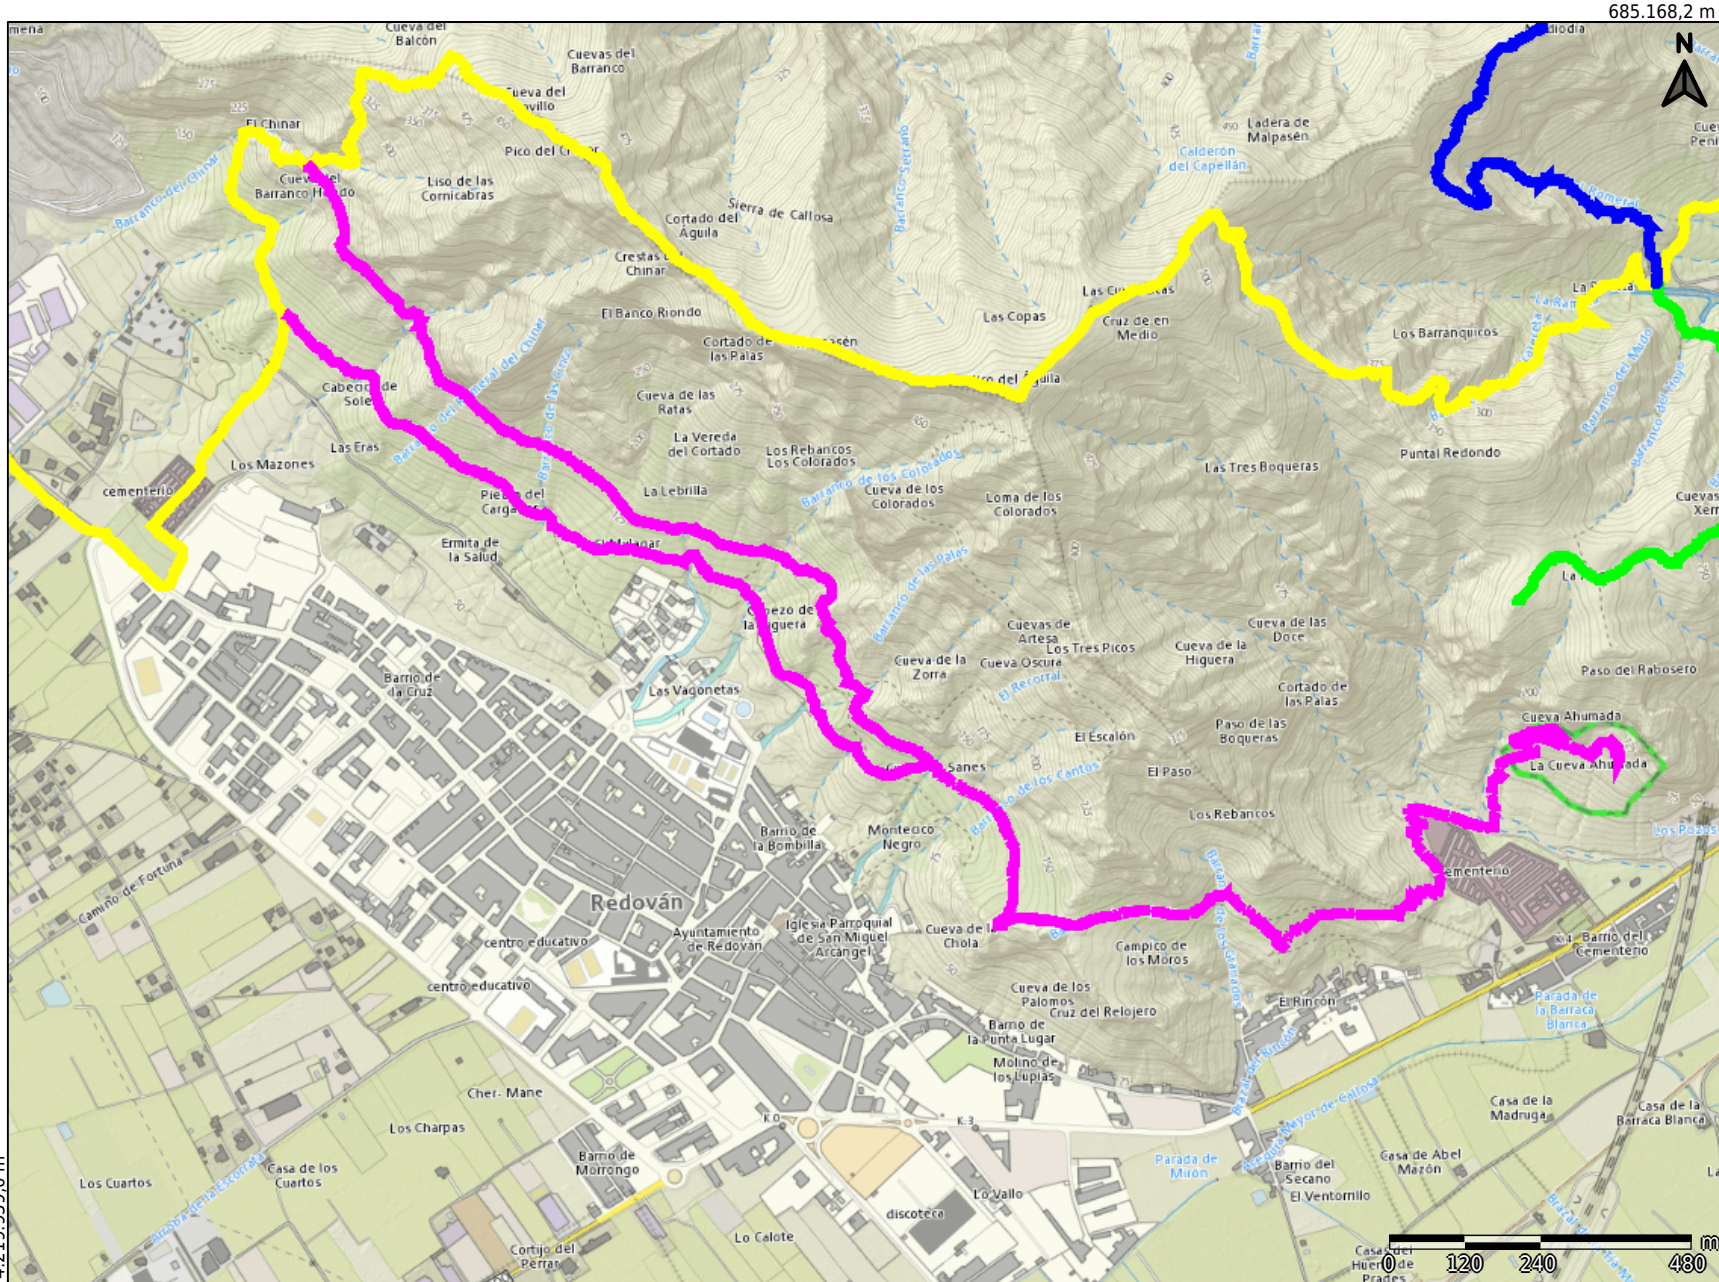

PR-CV 54.3 - Cueva Ahumada

685.168,2 m
4.221.963,0 m

LLEENDA
SENSE LLEENDA

682.429,8 m

120 240 480