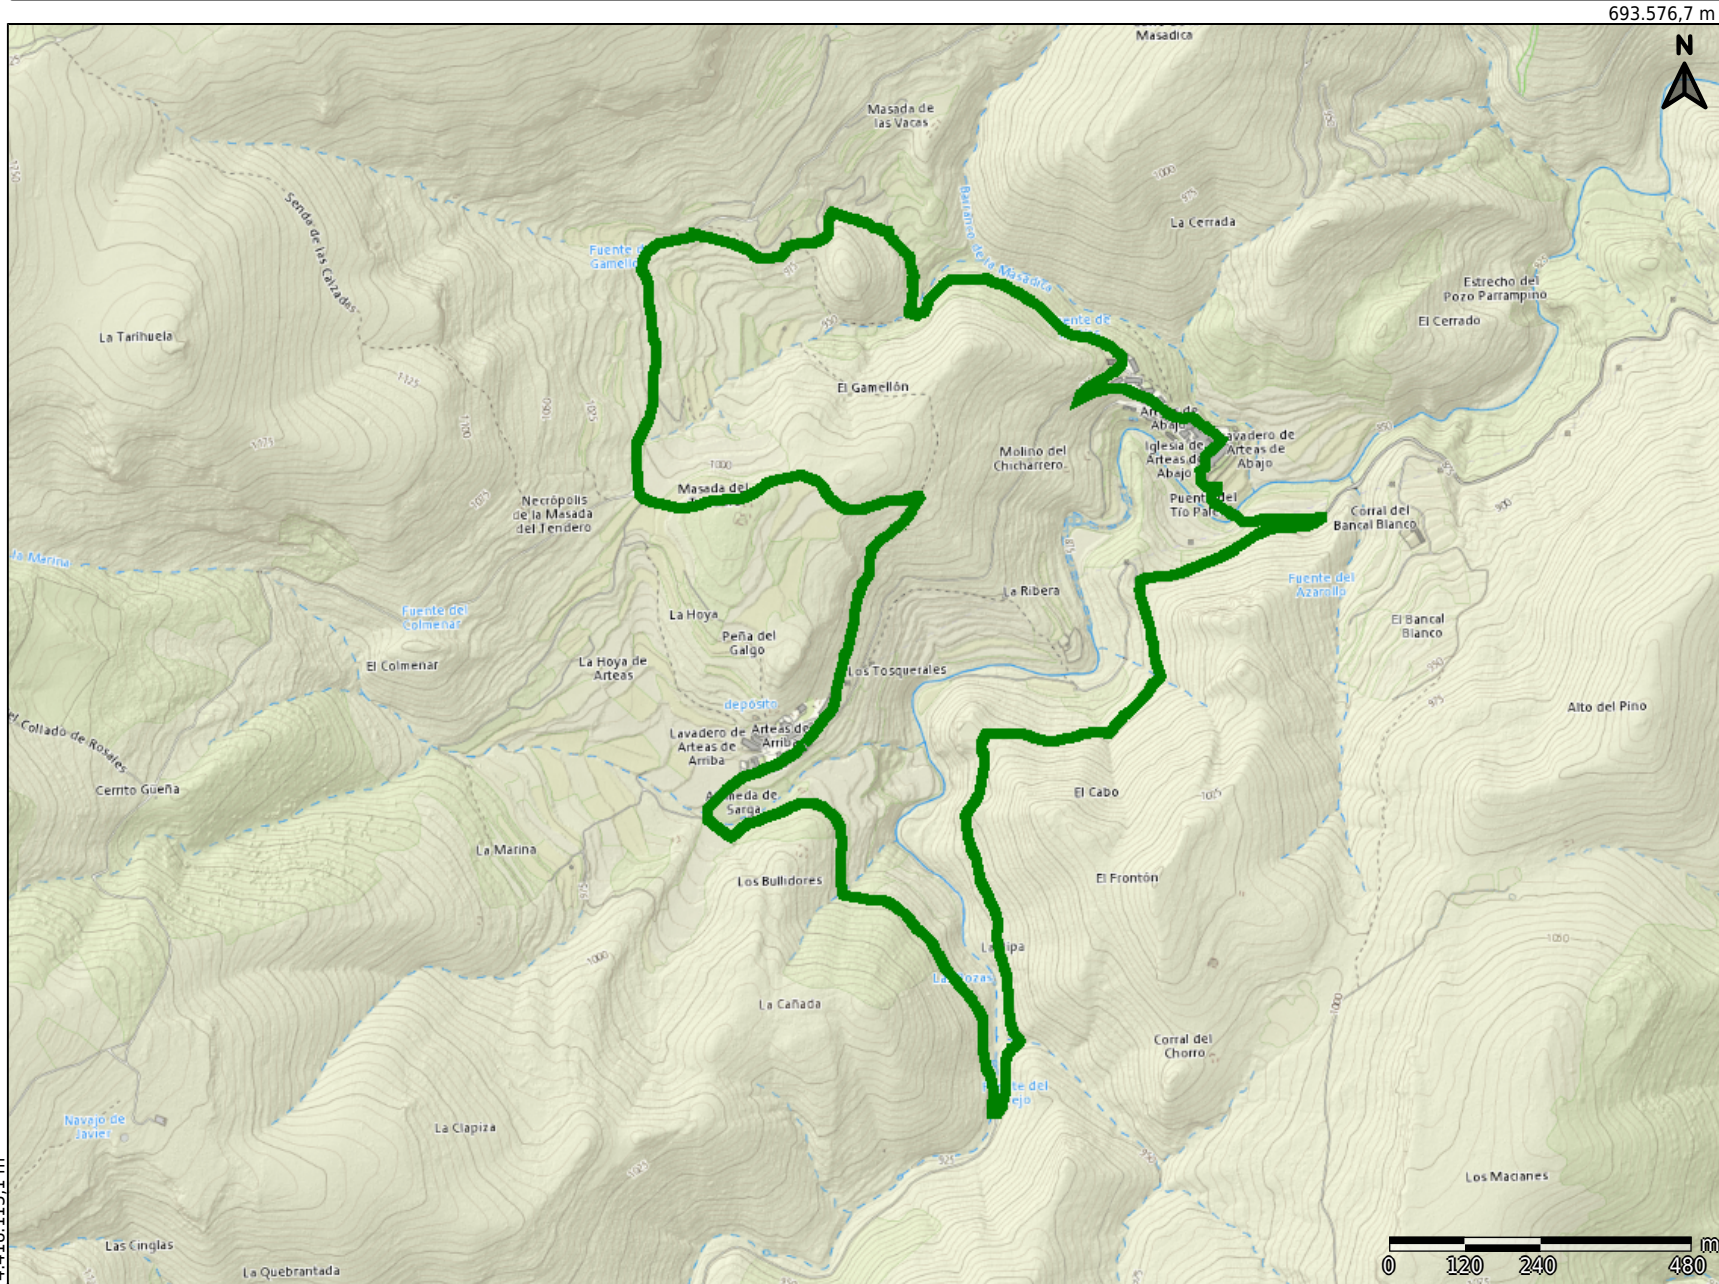

## SL-CV 55 - FUENTES DE ARTEAS

693.576,7 m

4.420.117,1 m

**LLEENDA**  
SENSE LLEENDA

4.418.113,1 m

690.838,3 m

Datum ETRS89-Projecció UTM Fus 30

Escala: 1/12.000