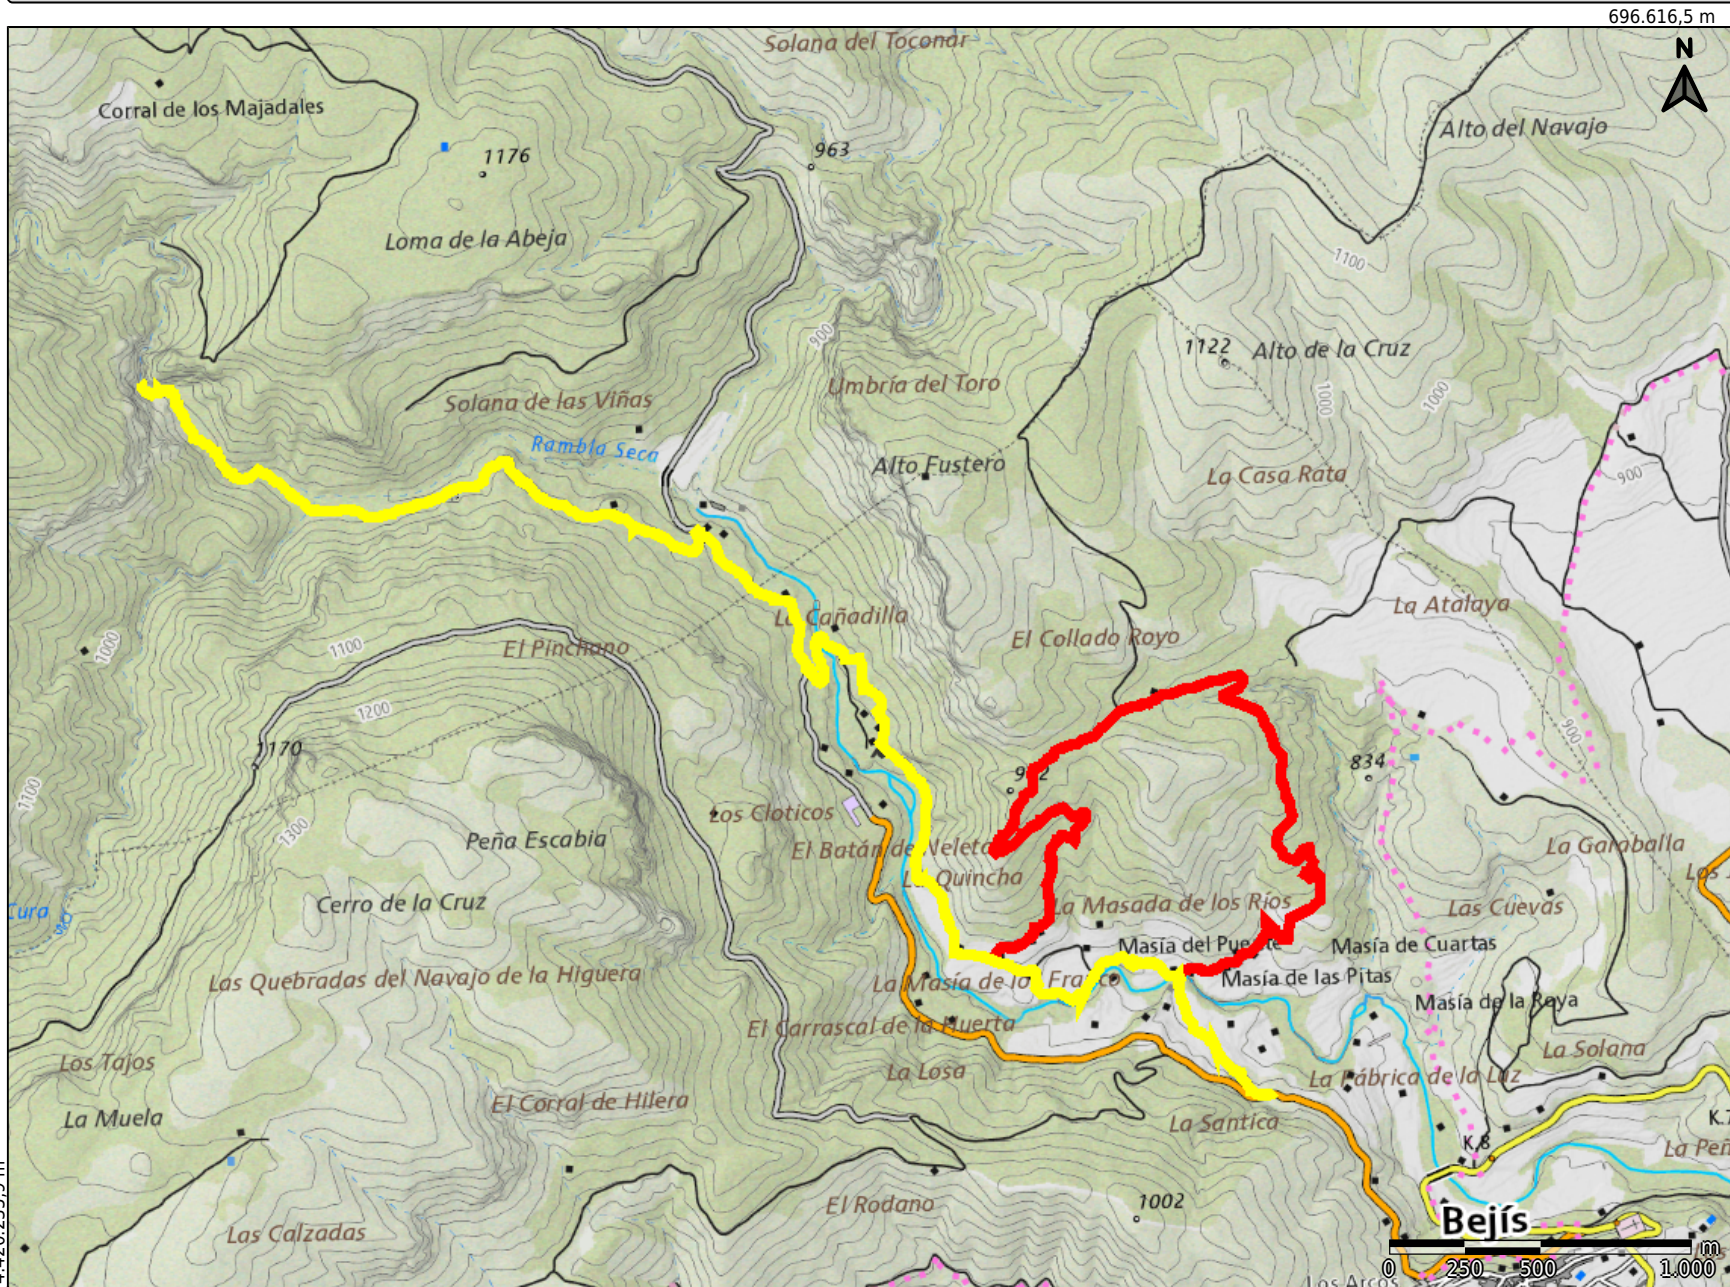

# PR-CV 275 Fuentes del Palancia

696.616,5 m

4.424.410,9 m

**LLEGGENDA**  
SENSE LLEGGENDA

4.420.235,9 m

690.911,5 m

Datum ETRS89-Projecció UTM Fus 30

Escala: 1/25.000