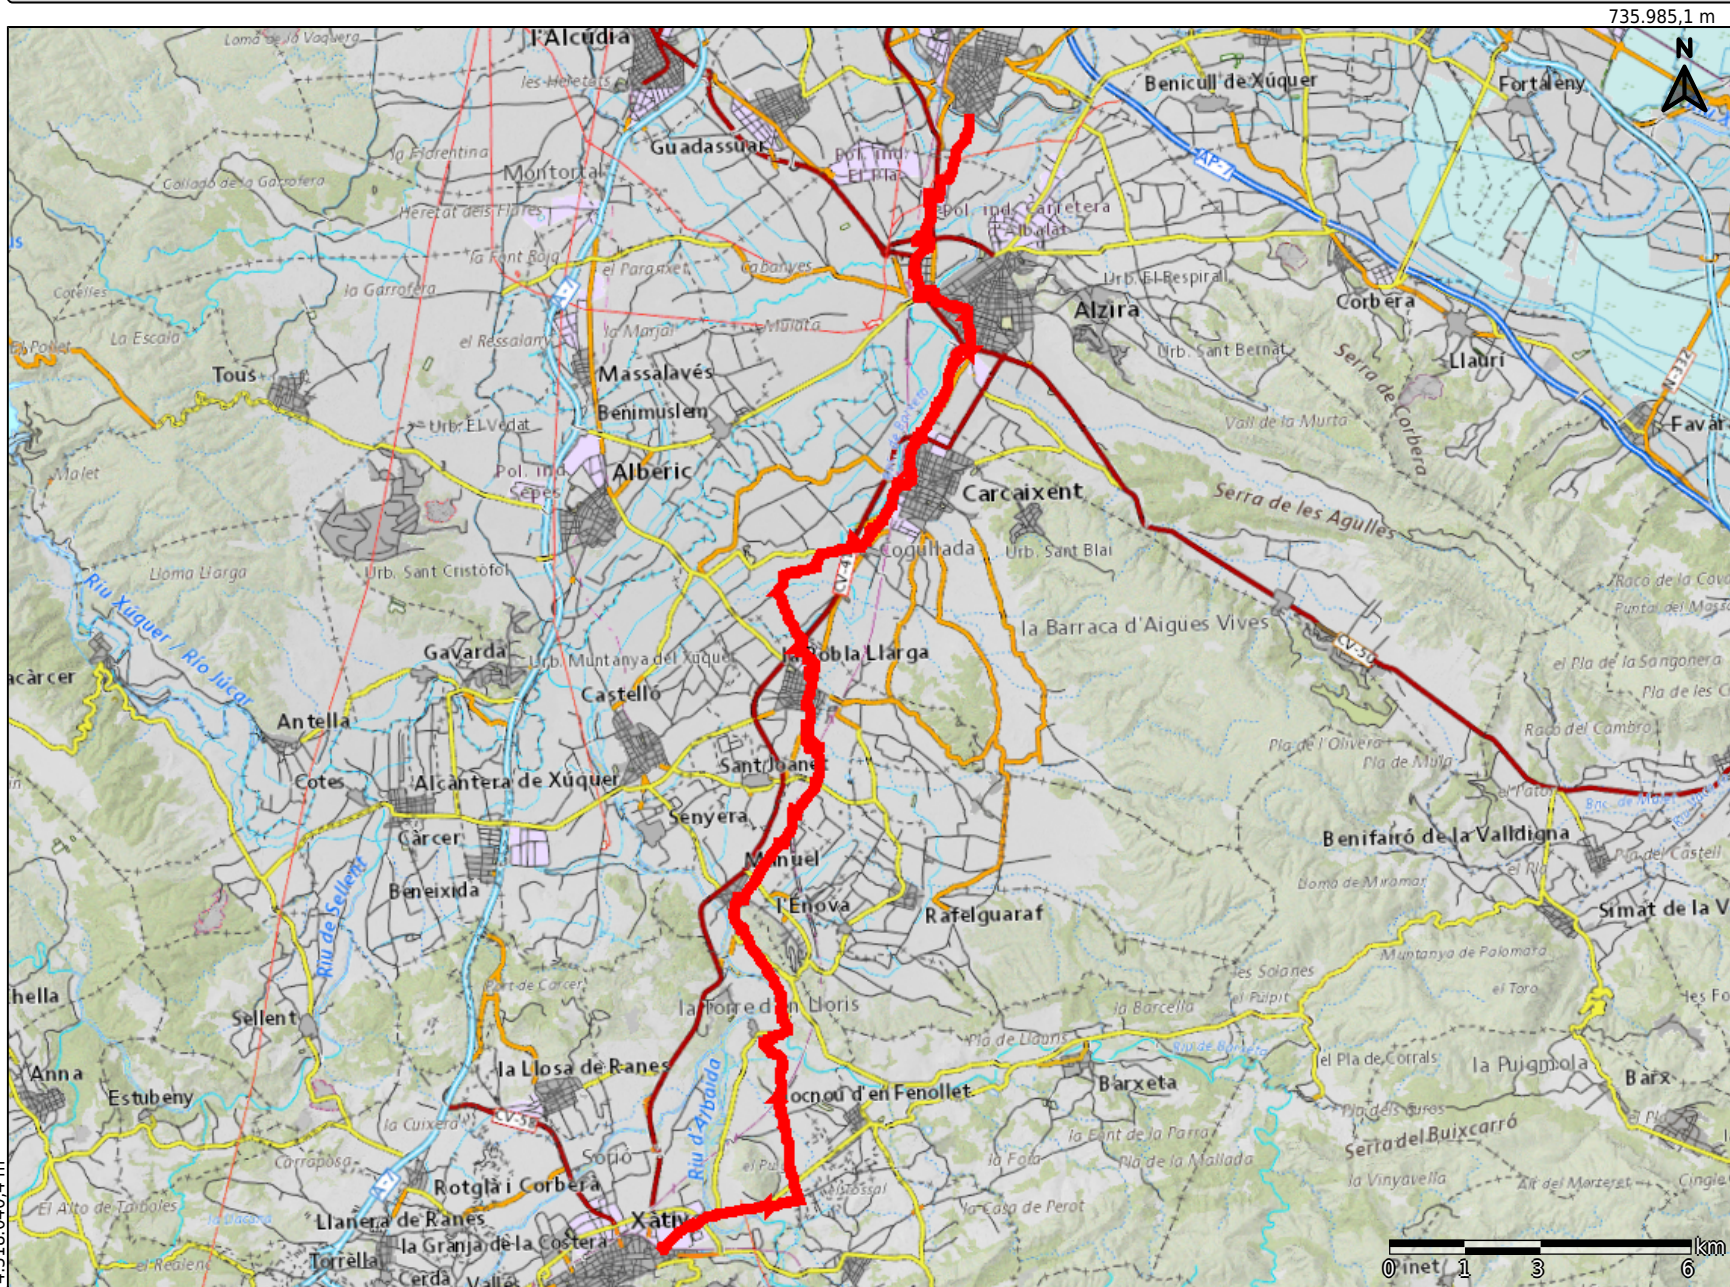

GENERALITAT VALENCIANA

INSTITUT CARTOGRÀFIC VALENCIÀ

GR 239 - 2 etapa

4.342.088,4 m

LLEGGENDA
SENSE LLEGGENDA

735.985,1 m

4.318.040,4 m

703.124,3 m

0 1 3 6 km