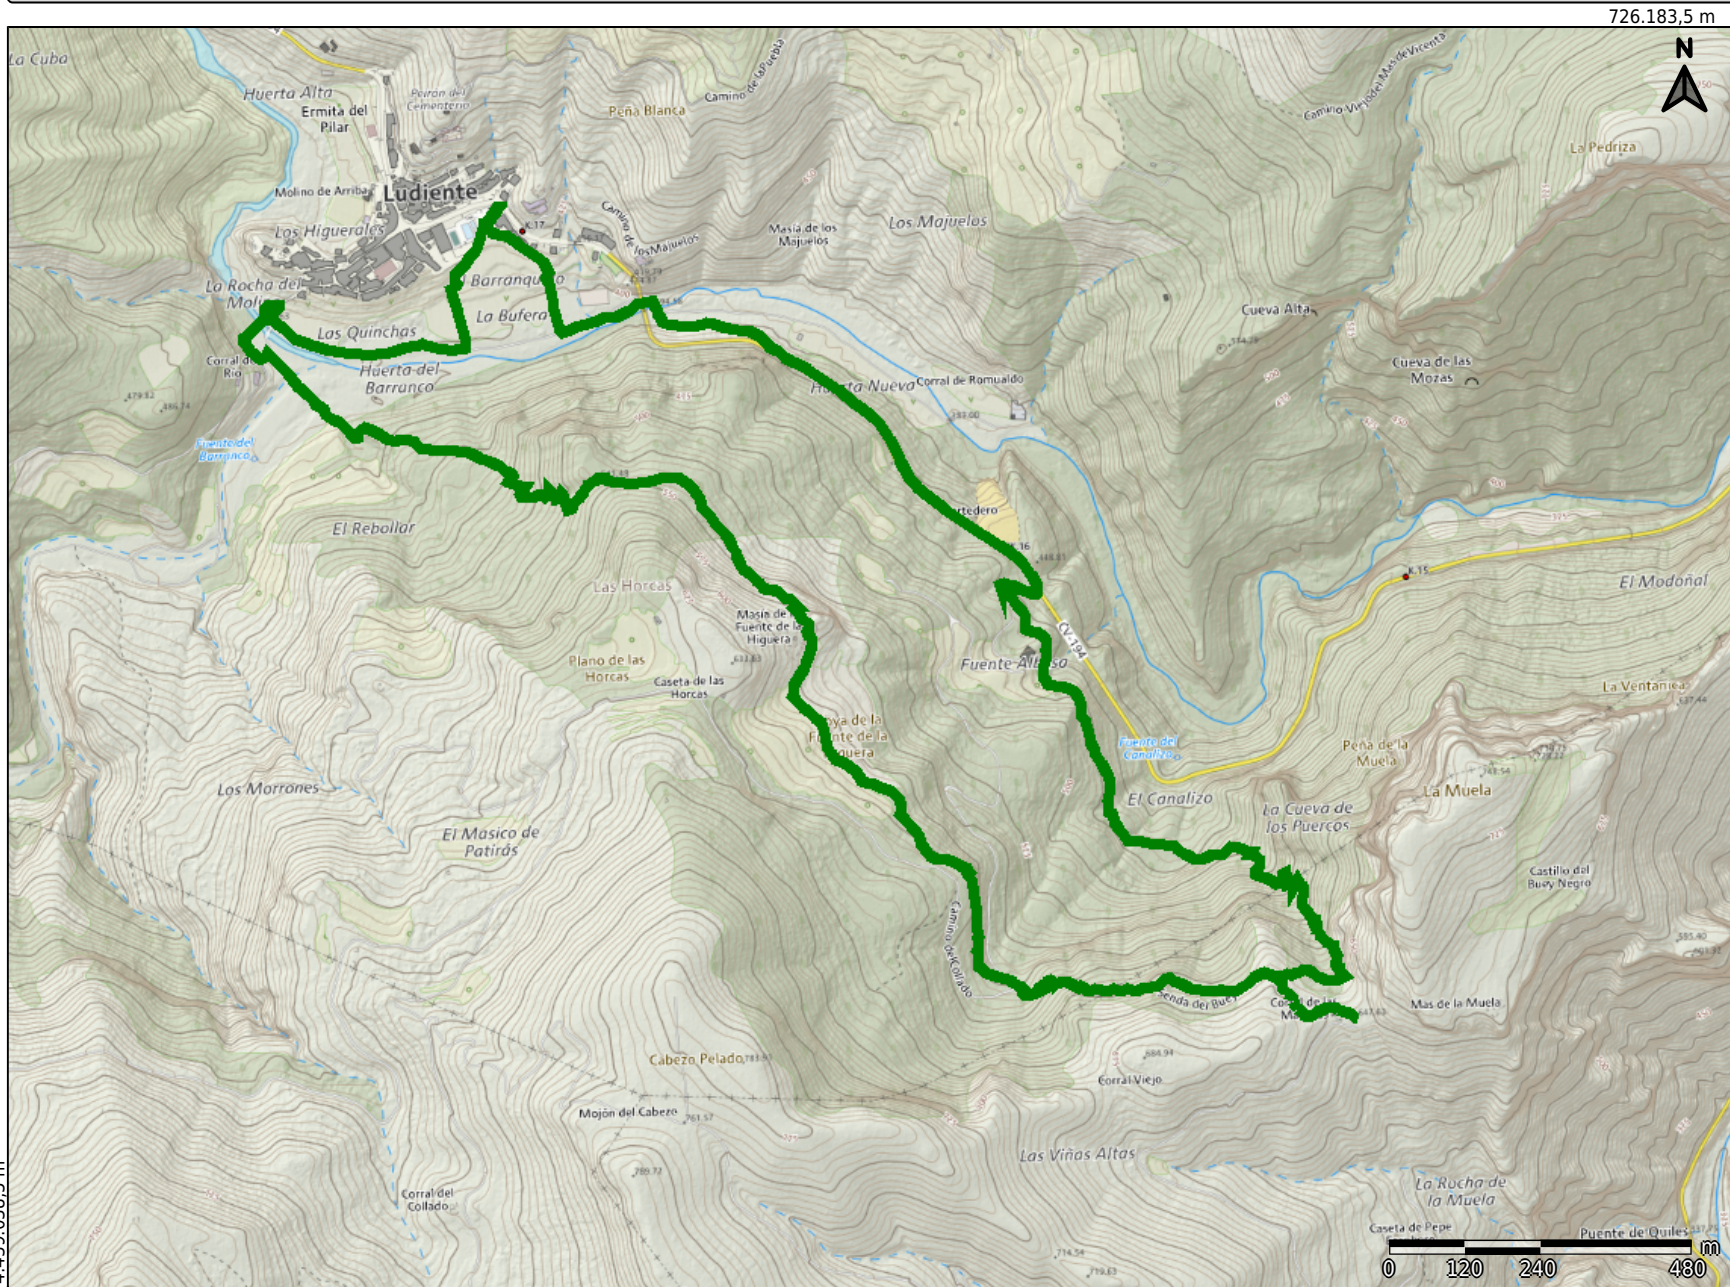

GENERALITAT VALENCIANA

INSTITUT CARTOGRÀFIC VALENCIÀ

SL-CV 197

LLEGGENDA
SENSE LLEGGENDA

4.439.038,5 m

726.183,5 m

4.441.042,5 m

723.445,1 m

Datum ETRS89-Projecció UTM Fus 30

Escala: 1/12.000

Data d'impressió: 24/12/2025

Comentaris: