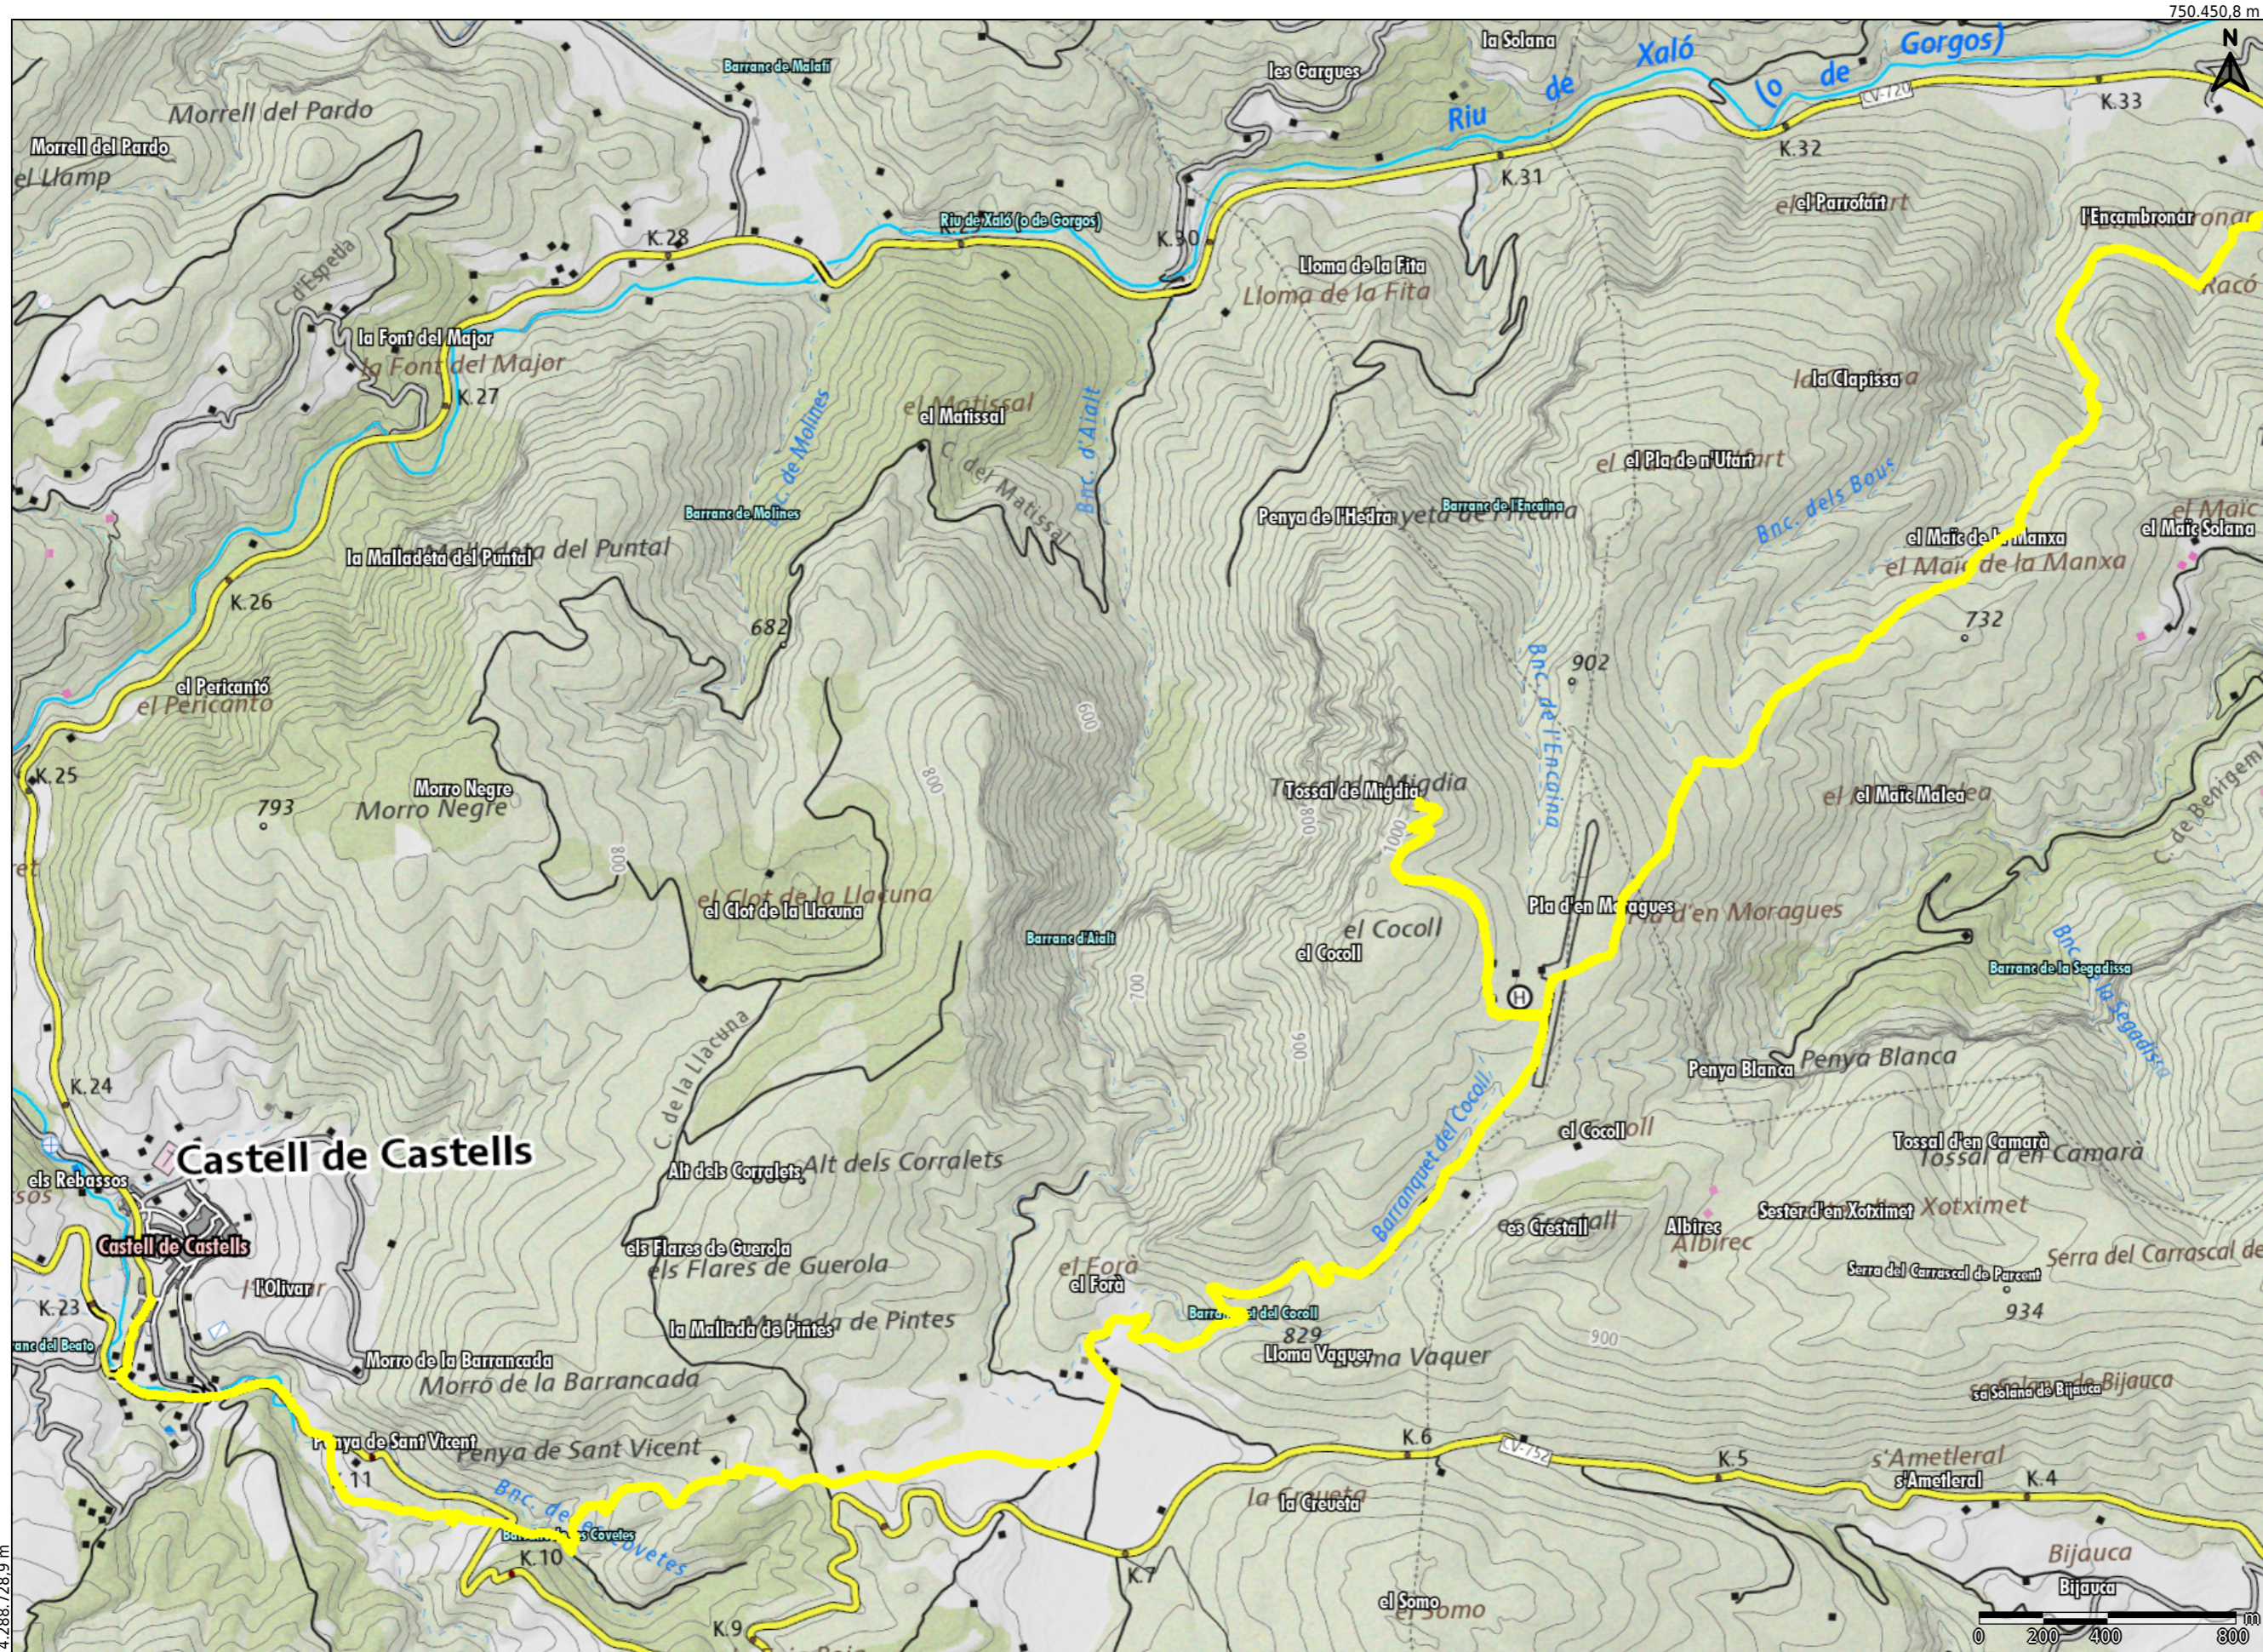

LEYENDA

Nomenclátor Toponímico Valencià

-  CAPITALS DE MUNICIPI
-  LLOGARETS
-  CONSTRUCCIONS
-  INDUSTRIALS
-  PORTS I AEROPORTS PRINCIPALS
-  COMUNICACIONS
-  SERVEIS
-  OROGRAFIA
-  HIDROGRAFIA

LEYENDA

Nomenclátor Toponímico Valenciano

-  CAPITALS DE MUNICIPI
-  LLOGARETS
-  CONSTRUCCIONS
-  INDUSTRIALS
-  PORTS I AEROPORTS PRINCIPALS
-  COMUNICACIONS
-  SERVEIS
-  TOPOGRAFIA
-  HIDROGRAFIA

4.288.728,9 m

743.426,8 m