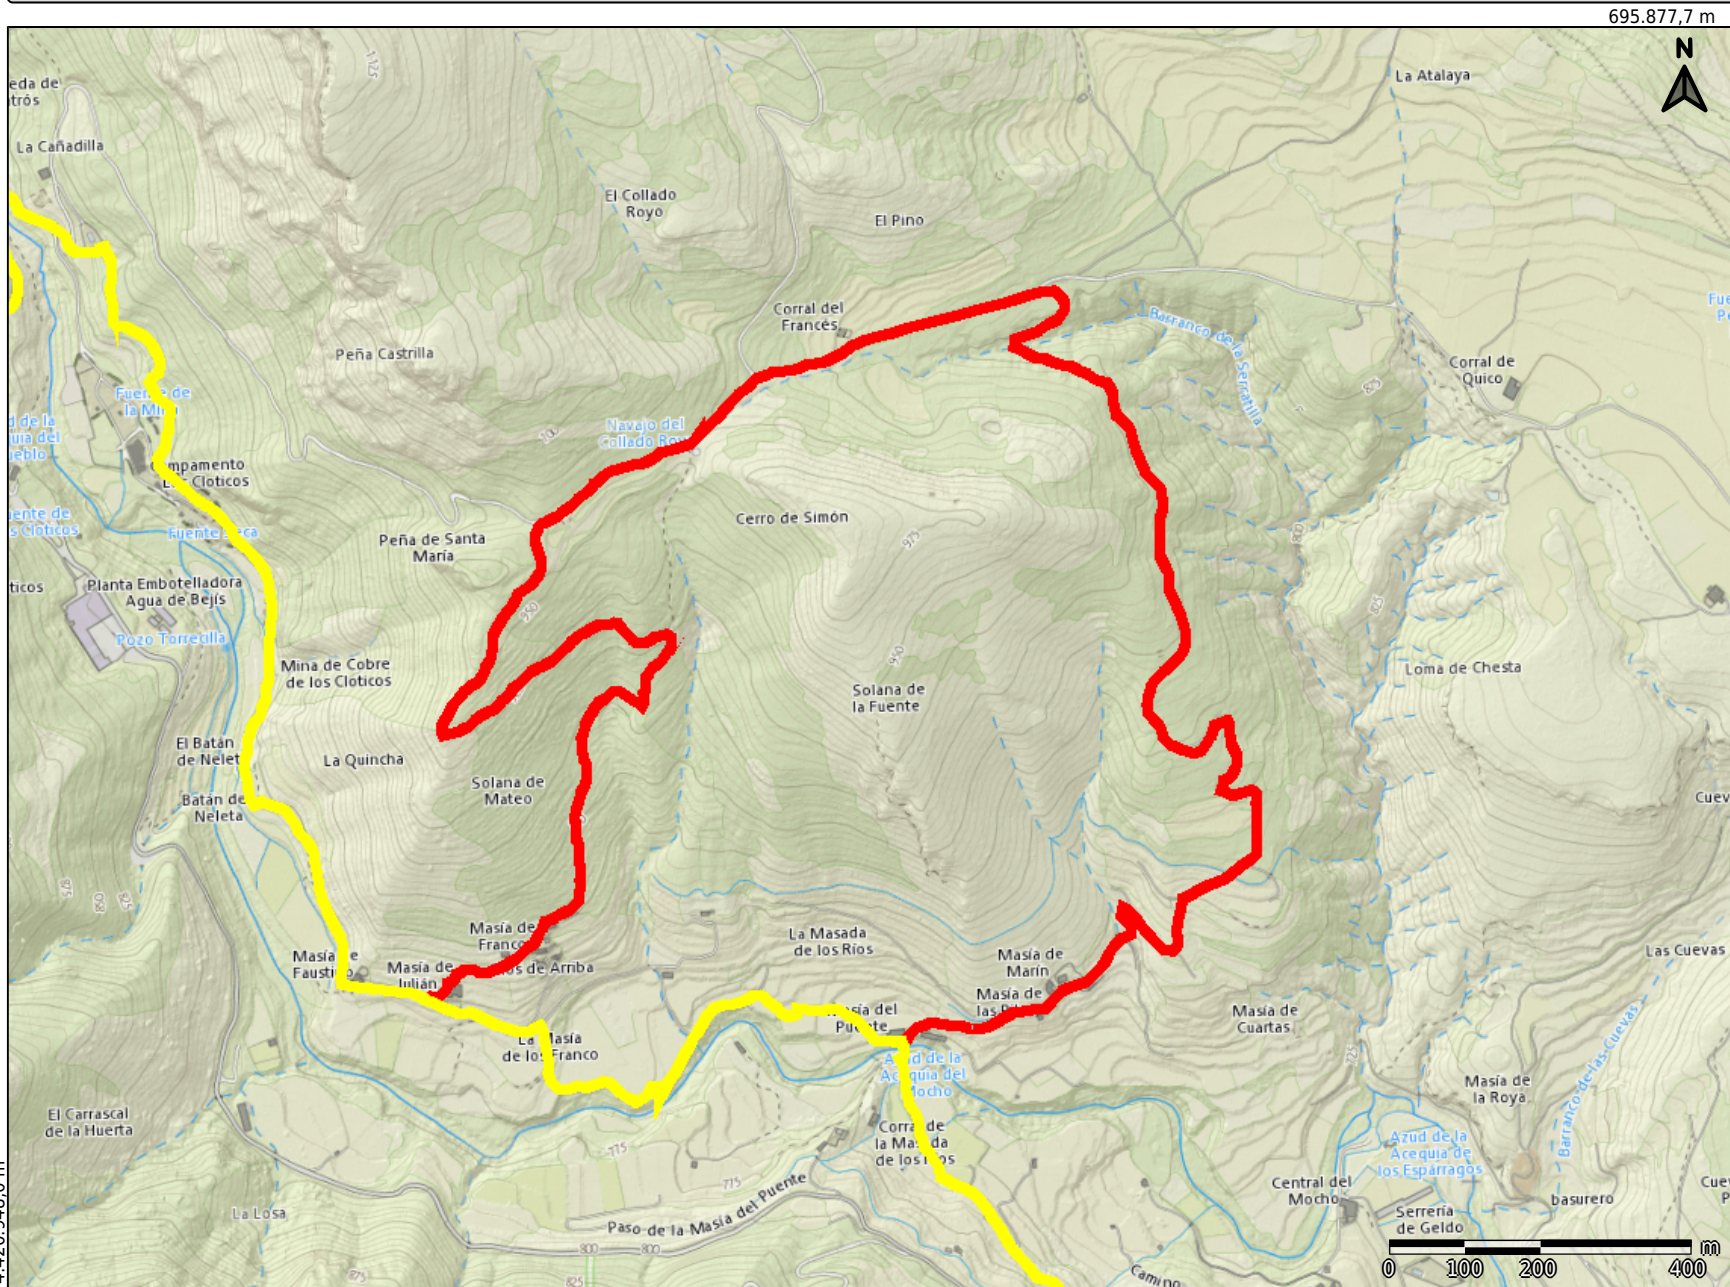

GENERALITAT
VALENCIANA

INSTITUT
CARTOGRÀFIC
VALENCIÀ

PR-CV 275.1 Variante Cerro Simón

695.877,7 m

4.422.618,0 m

LLEGGENDA
SENSE LLEGGENDA

4.420.948,0 m

693.595,7 m