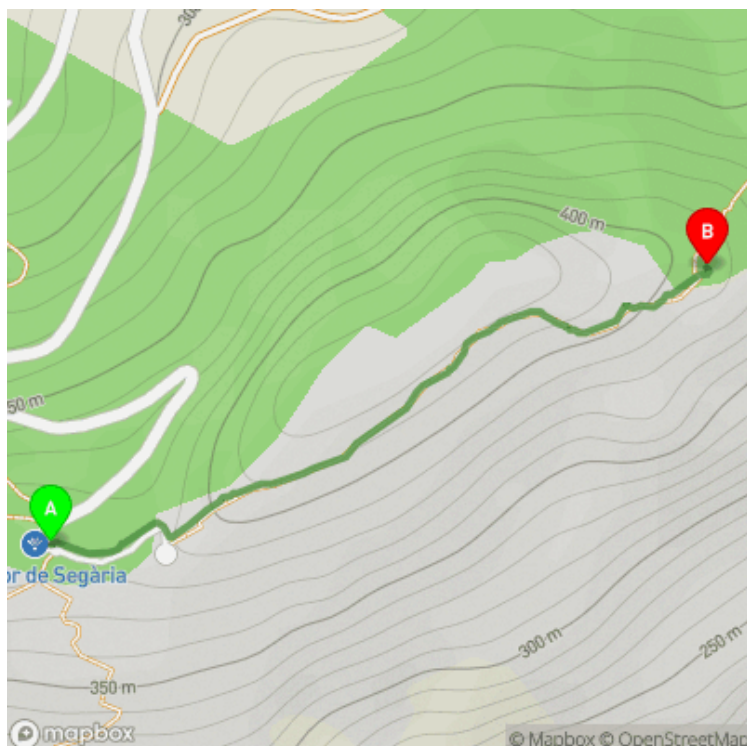

SL-CV 109

DERIVACIÓ AL JACIMENT MORISC

Ajuntament de Benimeli / Benimeli / La Marina Alta / Alicante/Alacant

Dades tècniques

	horari	00h 15'
	desnivell de pujada	45 m
	desnivell de baixada	35 m
	distància horitzontal	0.6 km

Estat d'homologació: Sense controls de qualitat

Data d'homologació:

Data de l'últim control de qualitat: 15/07/2018

Recorregut: Lineal

MIDE

	1	severitat en el medi natural
	2	orientació en l'itinerari
	2	dificultat en el desplaçament
	1	quantitat d'esforç necessari

Condiciones de todo el año, tiempos estimados según criterio MIDE, sin paradas

Continuitat del sender

Canvi de direcció a l'esquerra

Canvi de direcció a la dreta

Direcció equivocada

Coincidència senders

Coincidència senders

Coincidència senders

Coincidència senders

Coincidència senders

Coincidència senders

Coincidència senders

Coincidència senders

Coincidència senders

Coincidència senders