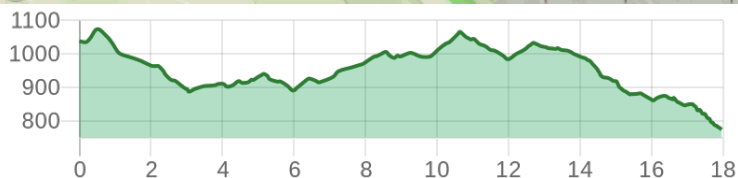

GR 238 E07 EL REMEDIO - VILLAR DE OLMOS

Mancomunidad del Interior Tierra del Vino / Utiel / Requena-Utiel / Valencia/València

Datos técnicos

	estimated walking time	05h 35'
	elevation gain	365 m
	elevation loss	625 m
	horizontal length	18.00 km

MIDE

	level of natural risks
	navigation on the trail
	hiking difficulty
	fitness level needed

Condiciones de todo el año, tiempos estimados según criterio MIDE, sin paradas

Certification status: No quality controls

Date of certification: 04/07/2008

Trail: One way (point-to-point)

GR 238 E07 EL REMEDIO - VILLAR DE OLMOS

Mancomunidad del Interior Tierra del Vino / Utiel / Requena-Utiel / Valencia/València

Route description:
(Only available in Spanish)