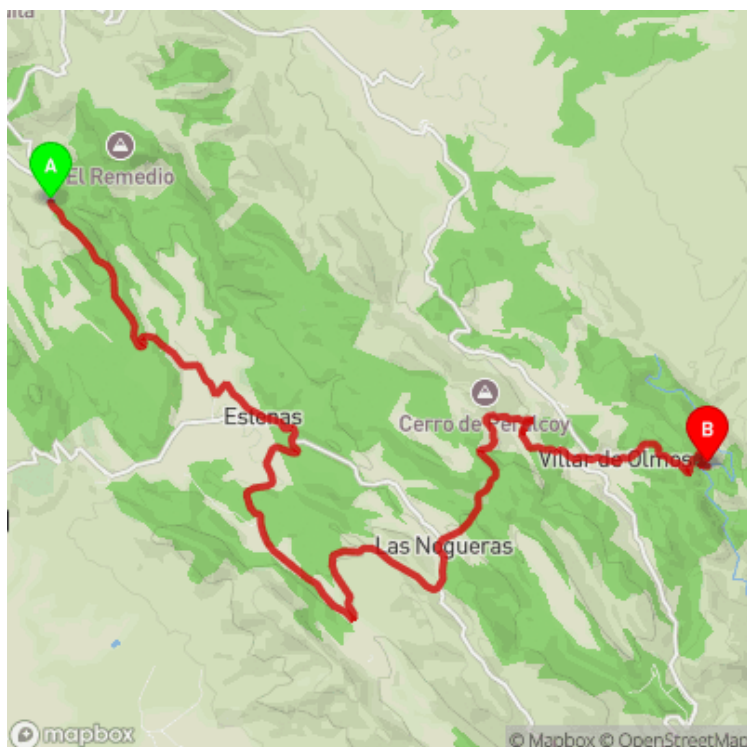

GR 238 E07 EL REMEDIO - VILLAR DE OLMOS

Mancomunidad del Interior Tierra del Vino / Utiel / Requena-Utiel / Valencia/València

Datos técnicos

	estimated walking time	05h 35'
	elevation gain	365 m
	elevation loss	625 m
	horizontal length	18.00 km

MIDE

	level of natural risks
	navigation on the trail
	hiking difficulty
	fitness level needed

Condiciones de todo el año, tiempos estimados según criterio MIDE, sin paradas

Certification status: No quality controls

Date of certification: 04/07/2008

Trail: One way (point-to-point)

GR 238 E07 EL REMEDIO - VILLAR DE OLMOS

Mancomunidad del Interior Tierra del Vino / Utiel / Requena-Utiel / Valencia/València

Route description:
(Only available in Spanish)