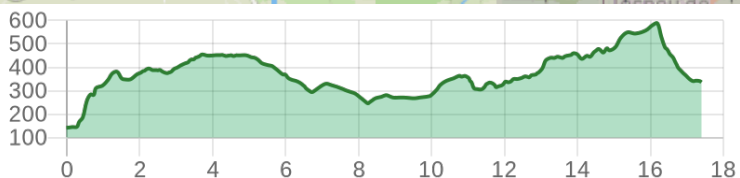

GR 236 E02 ALMISERÀ - PINET

Ayuntamiento de Alzira / Almiserà / La Safor / Valencia/València

Datos técnicos

horario	06h 05'
desnivel subida	910 m
desnivel bajada	715 m
distancia horizontal	17.50 km

Estado de homologación: Sin controles de calidad

Continuidad del sendero

Cambio de dirección a la izquierda

Cambio de dirección a la derecha

Dirección equivocada

Coincidencia senderos

Perros atados

Respeta la flora

Respeta la fauna