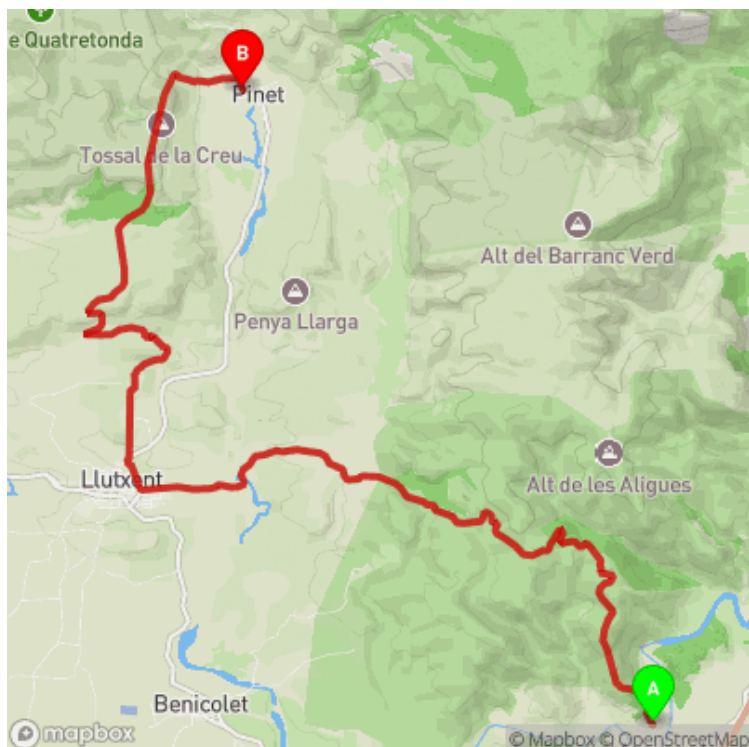

GR 236 E02 ALMISERÀ - PINET

Ayuntamiento de Alzira / Almiserà / La Safor / Valencia/València

Datos técnicos

horario	06h 05'
desnivel subida	910 m
desnivel bajada	715 m
distancia horizontal	17.50 km

Estado de homologación: Sin controles de calidad

Fecha de homologación: 24/04/2009

Recorrido: Lineal

MIDE

2	severidad del medio natural
2	orientación en el itinerario
2	dificultad en el desplazamiento
4	cantidad de esfuerzo necesario

Condiciones de todo el año, tiempos estimados según criterio MIDE, sin paradas

Continuidad del sendero

Cambio de dirección a la izquierda

Cambio de dirección a la derecha

Dirección equivocada

Coincidencia senderos

Perros atados

Respeta la flora

Respeta la fauna